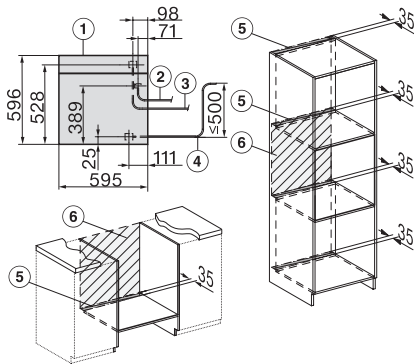

DGC 7865 HCX Pro

Bezuchwytowy piekarnik parowy z przyłączem do wody i odpływu do gotowania na parze i pieczenia, z bezprzew. pieczeniometerem + HydroClean.

ESW7x20, DGC7x6xHCPro, DGC7x6xHCXPro installation drawings

ESW7x10, EVS7010, DGC7x6xHCPro, DGC7x6xHCXPro installation drawings

built-in DGC XXL, installation drawing

DGC7x65 connections and ventilation 60cm, installation drawing

built-in DGC XXL build-under, installation drawing

screw joint DGC XXL, installation drawing

DGC7x4x swivel range of the aperture, installation drawings

side view DGC XXL, installation drawings