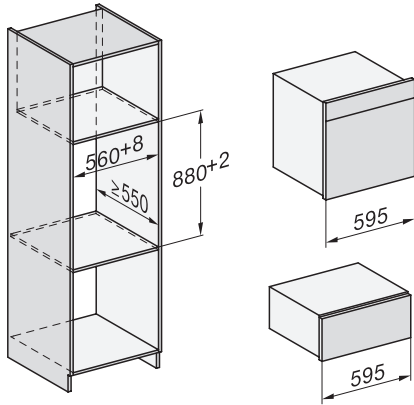

DGC 7865 HCX Pro

Bezuchwytowy piekarnik parowy z przyłączem do wody i odpływu do gotowania na parze i pieczenia, z bezprzew. pieczeniomierzem + HydroClean.

Installation DGC XXL, ESW7x20 installation drawings