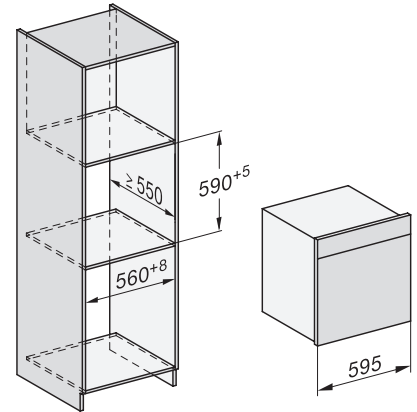

Stary numer materiału: 23786599D

Program pielęgnacyjny Namaczanie	•
Program konserwacyjny Płukanie	•
Program suszenia komory gotowania	•
Zatraski dla prowadnic bocznych	•
Wyjmowane prowadnice boczne	•
Odkamienianie	•
Drzwiczki CleanGlass	•
<b>Techn. parowa/zasilanie w wodę</b>	
DualSteam	•
Pojemność wytornicy pary w kW	3,30
DirectWater plus	•
DirectWater	Nie
Sito odpływowe	•
<b>Bezpieczeństwo</b>	
System chłodzenia urządzenia z zimnym frontem	•
Funkcja bezpieczeństwa	•
Blokada uruchomienia	•
System schładzania oparów	•
Blokada przycisków	•
<b>Dane techniczne</b>	
Pojemność komory w l	67
Liczba poziomów	4
Oznaczenie poziomów pieczenia	•
Zawiasy drzwi	dół
Oświetlenie komory urządzenia	BrilliantLight
Temperatury w trybie piekarnika min. w °C	30
Temperatury w trybie piekarnika maks. w °C	230
Temperatury w trybie piekarnika w °C	30–230
Temperatury w trybie gotowania na parze min. w °C	40
Temperatury w trybie gotowania na parze maks. w °C	100
Temperatury w trybie gotowania na parze w °C	40–100
Wymiary niszy (szer. x wys. x gł.) w mm	560-568 x 590-595 x 555
Szerokość wnęki min. w mm	560
Szerokość wnęki maks. w mm	568
Wysokość wnęki min. w mm	590
Wysokość wnęki maks. w mm	595
Głębokość wnęki w mm	555
Wymiary urządzenia (szer. x wys. x gł.) w mm	595 x 596 x 567
Waga w kg	46,4
Całkowita moc przyłączeniowa w kW	3,40
Napięcie w V	230
Częstotliwość w Hz	50
Zabezpieczenie w A	16
Liczba faz	1
Kabel przyłączeniowy z wtyczką sieciową	•
Długość przewodu elektrycznego w m	2
Długość węża dopływowego w m	2,0
Długość węża odpływowego w m	3,0

Installation\_DGC\_XXL\_ESW7x10\_EVS7010 installation drawings

built-in DGC XXL, installation drawing

DGC7x65 connections and ventilation 60cm, installation drawing

built-in DGC XXL build-under, installation drawing

screw joint DGC XXL, installation drawing

DGC7x4x swivel range of the aperture, installation drawings

side view DGC XXL, installation drawings