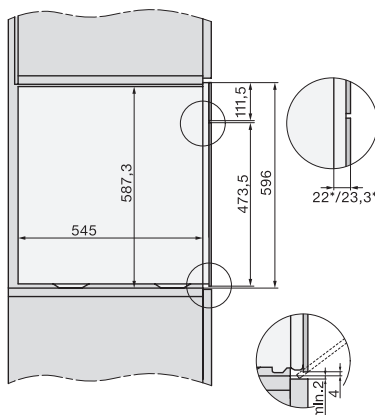

Stary numer materiału: 23786599D

Program pielęgnacyjny Namaczanie	•
Program konserwacyjny Płukanie	•
Program suszenia komory gotowania	•
Zatraski dla prowadnic bocznych	•
Wyjmowane prowadnice boczne	•
Odkamienianie	•
Drzwiczki CleanGlass	•
<b>Techn. parowa/zasilanie w wodę</b>	
DualSteam	•
Pojemność wytornicy pary w kW	3,30
DirectWater plus	•
DirectWater	Nie
Sito odpływowe	•
<b>Bezpieczeństwo</b>	
System chłodzenia urządzenia z zimnym frontem	•
Funkcja bezpieczeństwa	•
Blokada uruchomienia	•
System schładzania oparów	•
Blokada przycisków	•
<b>Dane techniczne</b>	
Pojemność komory w l	67
Liczba poziomów	4
Oznaczenie poziomów pieczenia	•
Zawiasy drzwi	dół
Oświetlenie komory urządzenia	BrilliantLight
Temperatury w trybie piekarnika min. w °C	30
Temperatury w trybie piekarnika maks. w °C	230
Temperatury w trybie piekarnika w °C	30–230
Temperatury w trybie gotowania na parze min. w °C	40
Temperatury w trybie gotowania na parze maks. w °C	100
Temperatury w trybie gotowania na parze w °C	40–100
Wymiary niszy (szer. x wys. x gł.) w mm	560-568 x 590-595 x 555
Szerokość wnęki min. w mm	560
Szerokość wnęki maks. w mm	568
Wysokość wnęki min. w mm	590
Wysokość wnęki maks. w mm	595
Głębokość wnęki w mm	555
Wymiary urządzenia (szer. x wys. x gł.) w mm	595 x 596 x 567
Waga w kg	46,4
Całkowita moc przyłączeniowa w kW	3,40
Napięcie w V	230
Częstotliwość w Hz	50
Zabezpieczenie w A	16
Liczba faz	1
Kabel przyłączeniowy z wtyczką sieciową	•
Długość przewodu elektrycznego w m	2
Długość węża dopływowego w m	2,0
Długość węża odpływowego w m	3,0

Installation\_DGC\_XXL\_ESW7x10\_EVS7010 installation drawings

built-in DGC XXL, installation drawing

DGC7x65 connections and ventilation 60cm, installation drawing

built-in DGC XXL build-under, installation drawing

screw joint DGC XXL, installation drawing

DGC7x4x swivel range of the aperture, installation drawings

side view DGC XXL, installation drawings