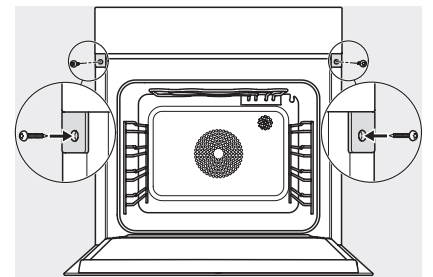

Stary numer materiału: 23786599D

Program pielęgnacyjny Namaczanie	•
Program konserwacyjny Płukanie	•
Program suszenia komory gotowania	•
Zatraski dla prowadnic bocznych	•
Wyjmowane prowadnice boczne	•
Odkamienianie	•
Drzwiczki CleanGlass	•
<b>Techn. parowa/zasilanie w wodę</b>	
DualSteam	•
Pojemność wytornicy pary w kW	3,30
DirectWater plus	•
DirectWater	Nie
Sito odpływowe	•
<b>Bezpieczeństwo</b>	
System chłodzenia urządzenia z zimnym frontem	•
Funkcja bezpieczeństwa	•
Blokada uruchomienia	•
System schładzania oparów	•
Blokada przycisków	•
<b>Dane techniczne</b>	
Pojemność komory w l	67
Liczba poziomów	4
Oznaczenie poziomów pieczenia	•
Zawiasy drzwi	dół
Oświetlenie komory urządzenia	BrilliantLight
Temperatury w trybie piekarnika min. w °C	30
Temperatury w trybie piekarnika maks. w °C	230
Temperatury w trybie piekarnika w °C	30–230
Temperatury w trybie gotowania na parze min. w °C	40
Temperatury w trybie gotowania na parze maks. w °C	100
Temperatury w trybie gotowania na parze w °C	40–100
Wymiary niszy (szer. x wys. x gł.) w mm	560-568 x 590-595 x 555
Szerokość wnęki min. w mm	560
Szerokość wnęki maks. w mm	568
Wysokość wnęki min. w mm	590
Wysokość wnęki maks. w mm	595
Głębokość wnęki w mm	555
Wymiary urządzenia (szer. x wys. x gł.) w mm	595 x 596 x 567
Waga w kg	46,4
Całkowita moc przyłączeniowa w kW	3,40
Napięcie w V	230
Częstotliwość w Hz	50
Zabezpieczenie w A	16
Liczba faz	1
Kabel przyłączeniowy z wtyczką sieciową	•
Długość przewodu elektrycznego w m	2
Długość węża dopływowego w m	2,0
Długość węża odpływowego w m	3,0

Installation\_DGC\_XXL\_ESW7x10\_EVS7010 installation drawings

built-in DGC XXL, installation drawing

DGC7x65 connections and ventilation 60cm, installation drawing

built-in DGC XXL build-under, installation drawing

screw joint DGC XXL, installation drawing

DGC7x4x swivel range of the aperture, installation drawings

side view DGC XXL, installation drawings