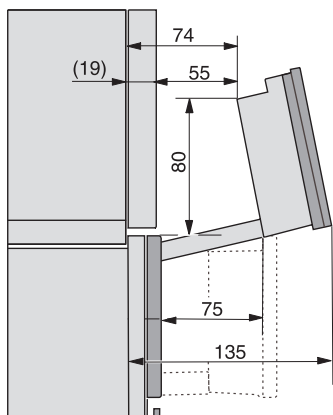

Stary numer materiału: 23786599D

Program pielęgnacyjny Namaczanie	•
Program konserwacyjny Płukanie	•
Program suszenia komory gotowania	•
Zatraski dla prowadnic bocznych	•
Wyjmowane prowadnice boczne	•
Odkamienianie	•
Drzwiczki CleanGlass	•
<b>Techn. parowa/zasilanie w wodę</b>	
DualSteam	•
Pojemność wytornicy pary w kW	3,30
DirectWater plus	•
DirectWater	Nie
Sito odpływowe	•
<b>Bezpieczeństwo</b>	
System chłodzenia urządzenia z zimnym frontem	•
Funkcja bezpieczeństwa	•
Blokada uruchomienia	•
System schładzania oparów	•
Blokada przycisków	•
<b>Dane techniczne</b>	
Pojemność komory w l	67
Liczba poziomów	4
Oznaczenie poziomów pieczenia	•
Zawiasy drzwi	dół
Oświetlenie komory urządzenia	BrilliantLight
Temperatury w trybie piekarnika min. w °C	30
Temperatury w trybie piekarnika maks. w °C	230
Temperatury w trybie piekarnika w °C	30–230
Temperatury w trybie gotowania na parze min. w °C	40
Temperatury w trybie gotowania na parze maks. w °C	100
Temperatury w trybie gotowania na parze w °C	40–100
Wymiary niszy (szer. x wys. x gł.) w mm	560-568 x 590-595 x 555
Szerokość wnęki min. w mm	560
Szerokość wnęki maks. w mm	568
Wysokość wnęki min. w mm	590
Wysokość wnęki maks. w mm	595
Głębokość wnęki w mm	555
Wymiary urządzenia (szer. x wys. x gł.) w mm	595 x 596 x 567
Waga w kg	46,4
Całkowita moc przyłączeniowa w kW	3,40
Napięcie w V	230
Częstotliwość w Hz	50
Zabezpieczenie w A	16
Liczba faz	1
Kabel przyłączeniowy z wtyczką sieciową	•
Długość przewodu elektrycznego w m	2
Długość węża dopływowego w m	2,0
Długość węża odpływowego w m	3,0

Installation\_DGC\_XXL\_ESW7x10\_EVS7010 installation drawings

built-in DGC XXL, installation drawing

DGC7x65 connections and ventilation 60cm, installation drawing

built-in DGC XXL build-under, installation drawing

screw joint DGC XXL, installation drawing

DGC7x4x swivel range of the aperture, installation drawings

side view DGC XXL, installation drawings