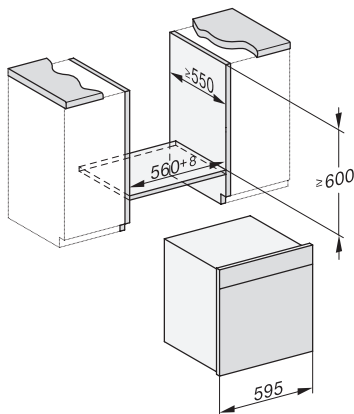

Stary numer materiału: 23786599D

Program pielęgnacyjny Namaczanie	•
Program konserwacyjny Płukanie	•
Program suszenia komory gotowania	•
Zatraski dla prowadnic bocznych	•
Wyjmowane prowadnice boczne	•
Odkamienianie	•
Drzwiczki CleanGlass	•
<b>Techn. parowa/zasilanie w wodę</b>	
DualSteam	•
Pojemność wytornicy pary w kW	3,30
DirectWater plus	•
DirectWater	Nie
Sito odpływowe	•
<b>Bezpieczeństwo</b>	
System chłodzenia urządzenia z zimnym frontem	•
Funkcja bezpieczeństwa	•
Blokada uruchomienia	•
System schładzania oparów	•
Blokada przycisków	•
<b>Dane techniczne</b>	
Pojemność komory w l	67
Liczba poziomów	4
Oznaczenie poziomów pieczenia	•
Zawiasy drzwi	dół
Oświetlenie komory urządzenia	BrilliantLight
Temperatury w trybie piekarnika min. w °C	30
Temperatury w trybie piekarnika maks. w °C	230
Temperatury w trybie piekarnika w °C	30–230
Temperatury w trybie gotowania na parze min. w °C	40
Temperatury w trybie gotowania na parze maks. w °C	100
Temperatury w trybie gotowania na parze w °C	40–100
Wymiary niszy (szer. x wys. x gł.) w mm	560-568 x 590-595 x 555
Szerokość wnęki min. w mm	560
Szerokość wnęki maks. w mm	568
Wysokość wnęki min. w mm	590
Wysokość wnęki maks. w mm	595
Głębokość wnęki w mm	555
Wymiary urządzenia (szer. x wys. x gł.) w mm	595 x 596 x 567
Waga w kg	46,4
Całkowita moc przyłączeniowa w kW	3,40
Napięcie w V	230
Częstotliwość w Hz	50
Zabezpieczenie w A	16
Liczba faz	1
Kabel przyłączeniowy z wtyczką sieciową	•
Długość przewodu elektrycznego w m	2
Długość węża dopływowego w m	2,0
Długość węża odpływowego w m	3,0

Installation\_DGC\_XXL\_ESW7x10\_EVS7010 installation drawings

built-in DGC XXL, installation drawing

DGC7x65 connections and ventilation 60cm, installation drawing

built-in DGC XXL build-under, installation drawing

screw joint DGC XXL, installation drawing

DGC7x4x swivel range of the aperture, installation drawings

side view DGC XXL, installation drawings