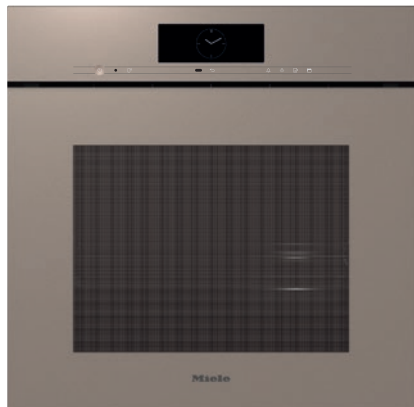

## DGC 7865 HCX Pro

Bezuchwytowy piekarnik parowy z przyłączem do wody i odpływu do gotowania na parze i pieczenia, z bezprzew. pieczeniomierzem + HydroClean.

- Wyświetlacz dotykowy z czuj. zbliżenia – MTouch + MotionReact
- Doskonałe rezultaty – technologia DualSteam
- Na zewnątrz chrupiące, wewnątrz soczyste – Para + pieczenie
- Miele@home – urządzenie do łączenia w sieć WLAN + Mix & Match
- Łatwe czyszczenie – HydroClean i komora gotowania ze stali szlachetnej

EAN: 4002516816959 / Numer materiału: 12613900 /  
Stary numer materiału: 23786599D

General information	
Identyfikator modelu	DGC 7865 HCX Pro
Numer materiału producenta	12613900
Numer EAN	4002516816959
Klasa marketingowa	Diamond
Konstrukcja	
ArtLine	•
Bez uchwytu	•
Konstrukcja	
Piekarnik parowy	•
Kolor	Perłowy beż
Pełnia smaku	
Szybkie nagrzewanie	•
Rozgrzewanie	•
Zewnętrzne wytwarzanie pary	•
Czujnik wilgotności	•
Indywidualna możliwość ustawień wilgotności w programie Para + pieczenie	•
Gotowanie menu bez przenoszenia smaku	•
Mix & Match	•
Pieczeniomierz	bezzprzewodowe
Programy automatyczne z indywidualnym dopasowaniem rezultatów	•
Utrzymywanie ciepła	•
CrispFunction	•
Programy	
Termonawiew Plus	•
Grzanie górne/dolne	•
Gotowanie na parze	•
Para+pieczenie	•
Para+pieczenie + Termonawiew Plus	•
Para+pieczenie z grzaniem górnym i dolnym	•
Para+pieczenie + Grill duży	•
Sous-vide	•
Intensywny	•
Grill z nawiewem	•
Grill	•
Grill mały	•
Tryby grilla	•
Grzanie górne	•
Grzanie dolne	•
Ciasta specjalne	•
Termonawiew Eco	•
Gotowanie na parze Eco	•
Rozmrażanie	•
Pieczenie w brytfannie Gourmet	•
Podgrzewanie	•
Podgrzewanie talerzy	•