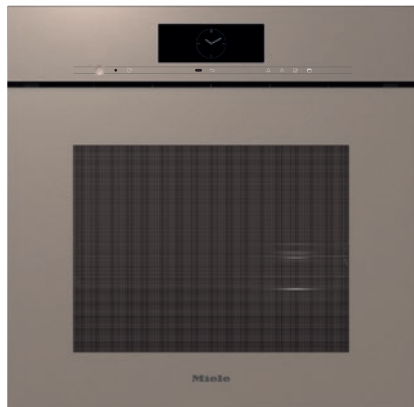

DGC 7865 HCX Pro

Bezuchwytowy piekarnik parowy z przyłączem do wody i odpływu do gotowania na parze i pieczenia, z bezprzew. pieczeniomierzem + HydroClean.

EAN: 4002516816959 / Numer materiału: 12613900 /

Stary numer materiału: 23786599D

Programy automatyczne	•
Lokalne programy automatyczne	•
Zastosowania specjalne	•
Komfort obsługi	
Połączenie sieciowe z Miele@home	•
Wyświetlacz	M Touch
Czujnik zbliżeniowy MotionReact	•
SoftOpen	•
Touch2Open	•
MultiLingua	•
MyMiele	•
Funkcja pomocy	•
Ruchomy panel sterowania z mechanizmem SoftClose	•
Gotowanie niezależne od ilości	•
Gotowanie na 4 poziomach jednocześnie	•
Automatyczne gotowanie zestawu obiadowego	•
Redukcja pary przed końcem gotowania	•
Polifoniczne dźwięki	•
Funkcje czasowe	•
Wyświetlanie godziny	•
Wskazanie daty	•
Minutnik	•
Programowanie czasu rozpoczęcia gotowania	•
Programowanie czasu zakończenia pieczenia	•
Programowanie czasu trwania gotowania	•
Wskazania aktual. temperatury	•
Wskazanie temperatury zadanej	•
Dźwięk sygnału po osiągnięciu temperatury docelowej	•
Temperatury proponowane	•
Programy własne	•
Indywidualne ustawienia	•
Efektywność i ekologia	
Klasa efektywności energetycznej (A+++ - D)	A+
Pobór mocy w trybie wyłączenia (W)	0,3
Pobór mocy w trybie czuwania (W)	0,8
Pobór mocy w trybie czuwania przy podłączeniu do sieci (W)	2,0
Czas do automatycznego przełączenia w tryb wyłączenia (min)	20
Czas do automatycznego przełączenia w tryb czuwania (min)	20
Czas do automatycznego przełączenia w tryb czuwania przy podłączeniu do sieci w min	20
Komfort pielęgnacji	
Wnętrze ze stali szlachetnej ze strukturą lnianego płótna	•
Rozkładana grzałka grilla	•
Zewnętrzna wytwornica pary	•
HydroClean	•
Programy konserwacyjne	•