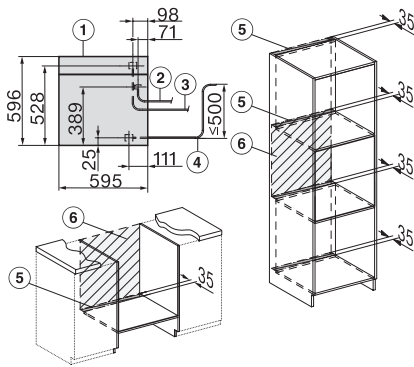

Stary numer materiału: 23786599D

Program pielęgnacyjny Namaczanie	•
Program konserwacyjny Płukanie	•
Program suszenia komory gotowania	•
Zatraski dla prowadnic bocznych	•
Wyjmowane prowadnice boczne	•
Odkamienianie	•
Drzwiczki CleanGlass	•
<b>Techn. parowa/zasilanie w wodę</b>	
DualSteam	•
Pojemność wytornicy pary w kW	3,30
DirectWater plus	•
DirectWater	Nie
Sito odpływowe	•
<b>Bezpieczeństwo</b>	
System chłodzenia urządzenia z zimnym frontem	•
Funkcja bezpieczeństwa	•
Blokada uruchomienia	•
System schładzania oparów	•
Blokada przycisków	•
<b>Dane techniczne</b>	
Pojemność komory w l	67
Liczba poziomów	4
Oznaczenie poziomów pieczenia	•
Zawiasy drzwi	dół
Oświetlenie komory urządzenia	BrilliantLight
Temperatury w trybie piekarnika min. w °C	30
Temperatury w trybie piekarnika maks. w °C	230
Temperatury w trybie piekarnika w °C	30–230
Temperatury w trybie gotowania na parze min. w °C	40
Temperatury w trybie gotowania na parze maks. w °C	100
Temperatury w trybie gotowania na parze w °C	40–100
Wymiary niszy (szer. x wys. x gł.) w mm	560-568 x 590-595 x 555
Szerokość wnęki min. w mm	560
Szerokość wnęki maks. w mm	568
Wysokość wnęki min. w mm	590
Wysokość wnęki maks. w mm	595
Głębokość wnęki w mm	555
Wymiary urządzenia (szer. x wys. x gł.) w mm	595 x 596 x 567
Waga w kg	46,4
Całkowita moc przyłączeniowa w kW	3,40
Napięcie w V	230
Częstotliwość w Hz	50
Zabezpieczenie w A	16
Liczba faz	1
Kabel przyłączeniowy z wtyczką sieciową	•
Długość przewodu elektrycznego w m	2
Długość węża dopływowego w m	2,0
Długość węża odpływowego w m	3,0

Installation\_DGC\_XXL\_ESW7x10\_EVS7010 installation drawings

built-in DGC XXL, installation drawing

DGC7x65 connections and ventilation 60cm, installation drawing

built-in DGC XXL build-under, installation drawing

screw joint DGC XXL, installation drawing

DGC7x4x swivel range of the aperture, installation drawings

side view DGC XXL, installation drawings