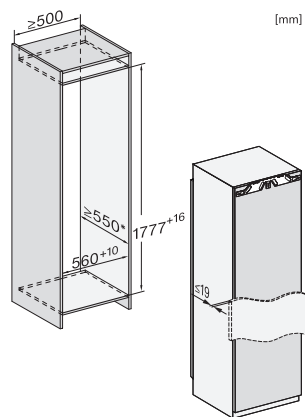

FNS 7794 D L

Zamrażarka do zabudowy, wysokość niszy do zabudowy 178 cm

ActiveDoor, IceMaker, NoFrost i osiem szuflad na mrożonki dla maks. komfortu.

EAN: 4002516747031 / Numer materiału: 12443650 /

Stary numer materiału: 37779401EU1

| | |
|---|-----------------|
| Głębokość wnęki w mm | 550 |
| Szerokość urządzenia w mm | 559 |
| Wysokość urządzenia w mm | 1770 |
| Głębokość urządzenia w mm | 546 |
| Waga w kg | 75,2 |
| Technika mocowania | Zawias nożycowy |
| Maks. ciężar frontu drzwi części chłodniczej w kg | 26 |
| Klasa klimatyczna | SN-T |
| Komora mrożenia 4-gwiazdkowa w l | 213 |
| Całkowita pojemność użytkowa w l | 213 |
| Produkcja kostek lodu na dzień w kg | 0,8 |
| Zdolność utrzymywania temperatury w przypadku braku prądu w h | 9 |
| Zdolność mrożenia w kg/24h | 12,00 |
| Klasa emisji hałasu akustycznego (A-D) | B |
| Emisja hałasu akustycznego w dB(A) re1pW | 33 |
| Pobór prądu w miliamperach (mA) | 1300 |
| Napięcie w V | 220-240 |
| Zabezpieczenie w A | 10 |
| Ilość faz | 1 |
| Częstotliwość w Hz | 50-60 |
| Długość przewodu elektrycznego w m | 2,2 |
| Wymiana źródła światła | Serwis |
| Wyposażenie dostarczone wraz z urządzeniem | |
| Gałkownica do lodów | • |

FNS 7794 D L

Zamrażarka do zabudowy, wysokość niszy do zabudowy 178 cm

ActiveDoor, IceMaker, NoFrost i osiem szuflad na mrożonki dla maks. komfortu.

FNS7794D L, FNS7794D R, installation

FNS7794D L, FNS7794D R, K7797C L, K7797C R,
K7798C L, built-in