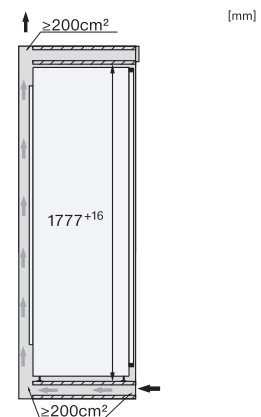

| | |
|---|-----------------|
| Głębokość wnęki w mm | 550 |
| Szerokość urządzenia w mm | 559 |
| Wysokość urządzenia w mm | 1770 |
| Głębokość urządzenia w mm | 546 |
| Waga w kg | 75,2 |
| Technika mocowania | Zawias nożycowy |
| Maks. ciężar frontu drzwi części chłodniczej w kg | 26 |
| Klasa klimatyczna | SN-T |
| Komora mrożenia 4-gwiazdkowa w l | 213 |
| Całkowita pojemność użytkowa w l | 213 |
| Produkcja kostek lodu na dzień w kg | 0,8 |
| Zdolność utrzymywania temperatury w przypadku braku prądu w h | 9 |
| Zdolność mrożenia w kg/24h | 12,00 |
| Klasa emisji hałasu akustycznego (A-D) | B |
| Emisja hałasu akustycznego w dB(A) re1pW | 33 |
| Pobór prądu w miliamperach (mA) | 1300 |
| Napięcie w V | 220-240 |
| Zabezpieczenie w A | 10 |
| Ilość faz | 1 |
| Częstotliwość w Hz | 50-60 |
| Długość przewodu elektrycznego w m | 2,2 |
| Wymiana źródła światła | Serwis |
| Wyposażenie dostarczone wraz z urządzeniem | |
| Gałkownica do lodów | • |

FNS 7794 D L

Zamrażarka do zabudowy, wysokość niszy do zabudowy 178 cm

ActiveDoor, IceMaker, NoFrost i osiem szuflad na mrożonki dla maks. komfortu.

FNS7794D L, FNS7794D R, installation

FNS7794D L, FNS7794D R, K7797C L, K7797C R,
K7798C L, built-in