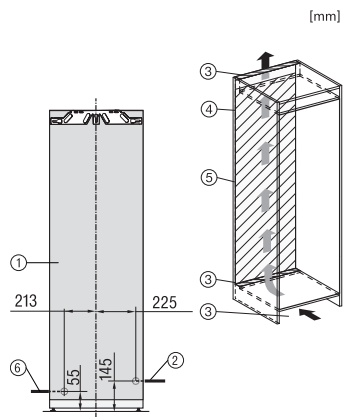

FNS 7794 D L

Zamrażarka do zabudowy, wysokość niszy do zabudowy 178 cm

ActiveDoor, IceMaker, NoFrost i osiem szuflad na mrożonki dla maks. komfortu.

EAN: 4002516747031 / Numer materiału: 12443650 /

Stary numer materiału: 37779401EU1

| | |
|---|-----------------|
| Głębokość wnęki w mm | 550 |
| Szerokość urządzenia w mm | 559 |
| Wysokość urządzenia w mm | 1770 |
| Głębokość urządzenia w mm | 546 |
| Waga w kg | 75,2 |
| Technika mocowania | Zawias nożycowy |
| Maks. ciężar frontu drzwi części chłodniczej w kg | 26 |
| Klasa klimatyczna | SN-T |
| Komora mrożenia 4-gwiazdkowa w l | 213 |
| Całkowita pojemność użytkowa w l | 213 |
| Produkcja kostek lodu na dzień w kg | 0,8 |
| Zdolność utrzymywania temperatury w przypadku braku prądu w h | 9 |
| Zdolność mrożenia w kg/24h | 12,00 |
| Klasa emisji hałasu akustycznego (A-D) | B |
| Emisja hałasu akustycznego w dB(A) re1pW | 33 |
| Pobór prądu w miliamperach (mA) | 1300 |
| Napięcie w V | 220-240 |
| Zabezpieczenie w A | 10 |
| Ilość faz | 1 |
| Częstotliwość w Hz | 50-60 |
| Długość przewodu elektrycznego w m | 2,2 |
| Wymiana źródła światła | Serwis |
| Wyposażenie dostarczone wraz z urządzeniem | |
| Gałkownica do lodów | • |

FNS 7794 D L

Zamrażarka do zabudowy, wysokość niszy do zabudowy 178 cm

ActiveDoor, IceMaker, NoFrost i osiem szuflad na mrożonki dla maks. komfortu.

FNS7794D L, FNS7794D R, installation

FNS7794D L, FNS7794D R, K7797C L, K7797C R,
K7798C L, built-in