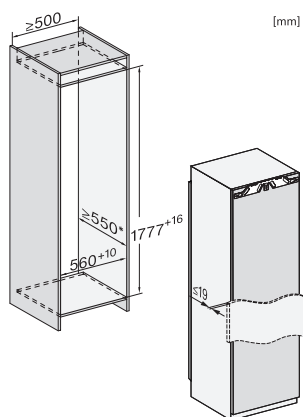

Głębokość wnęki w mm	550
Szerokość urządzenia w mm	559
Wysokość urządzenia w mm	1770
Głębokość urządzenia w mm	546
Waga w kg	74,0
Technika mocowania	Zawias nożycowy
Maks. ciężar frontu drzwi części chłodniczej w kg	26
Klasa klimatyczna	SN-T
Komora mrożenia 4-gwiazdkowa w l	213
Całkowita pojemność użytkowa w l	213
Produkcja kostek lodu na dzień w kg	0,8
Zdolność utrzymywania temperatury w przypadku braku prądu w h	9
Zdolność mrożenia w kg/24h	12,00
Klasa emisji hałasu akustycznego (A–D)	B
Emisja hałasu akustycznego w dB(A) re1pW	33
Pobór prądu w miliamperach (mA)	1300
Napięcie w V	220-240
Zabezpieczenie w A	10
Ilość faz	1
Częstotliwość w Hz	50-60
Długość przewodu elektrycznego w m	2,2
Wymiana źródła światła	Serwis

Wyposażenie dostarczone wraz z urządzeniem

Tacka na kostki lodu

•

FNS 7794 D R

Zamrażarka do zabudowy, wysokość niszy do zabudowy 178 cm

ActiveDoor, IceMaker, NoFrost i osiem szuflad na mrożonki dla maks. komfortu.

FNS7794D L, FNS7794D R, installation

FNS7794D L, FNS7794D R, K7797C L, K7797C R, K7798C L, built-in

FNS7794D L, FNS7794D R, K7797C L, K7797C R, K7798C L, side view