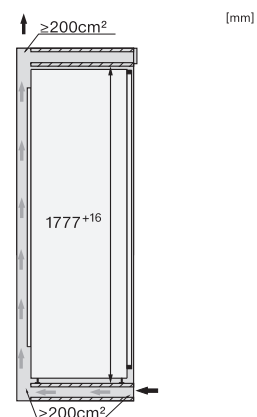

FNS7794D L, FNS7794D R, K7797C L, K7797C R, K7798C L, side view