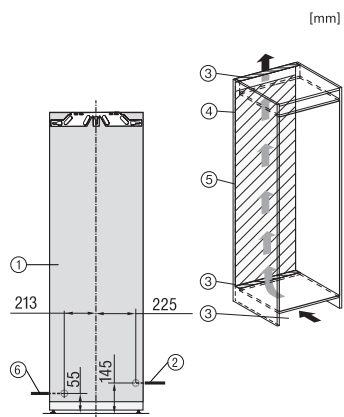

Głębokość wnęki w mm	550
Szerokość urządzenia w mm	559
Wysokość urządzenia w mm	1770
Głębokość urządzenia w mm	546
Waga w kg	74,0
Technika mocowania	Zawias nożycowy
Maks. ciężar frontu drzwi części chłodniczej w kg	26
Klasa klimatyczna	SN-T
Komora mrożenia 4-gwiazdkowa w l	213
Całkowita pojemność użytkowa w l	213
Produkcja kostek lodu na dzień w kg	0,8
Zdolność utrzymywania temperatury w przypadku braku prądu w h	9
Zdolność mrożenia w kg/24h	12,00
Klasa emisji hałasu akustycznego (A–D)	B
Emisja hałasu akustycznego w dB(A) re1pW	33
Pobór prądu w miliamperach (mA)	1300
Napięcie w V	220-240
Zabezpieczenie w A	10
Ilość faz	1
Częstotliwość w Hz	50-60
Długość przewodu elektrycznego w m	2,2
Wymiana źródła światła	Serwis

Wyposażenie dostarczone wraz z urządzeniem

Tacka na kostki lodu

•

FNS 7794 D R

Zamrażarka do zabudowy, wysokość niszy do zabudowy 178 cm

ActiveDoor, IceMaker, NoFrost i osiem szuflad na mrożonki dla maks. komfortu.

FNS7794D L, FNS7794D R, installation

FNS7794D L, FNS7794D R, K7797C L, K7797C R, K7798C L, built-in

FNS7794D L, FNS7794D R, K7797C L, K7797C R, K7798C L, side view