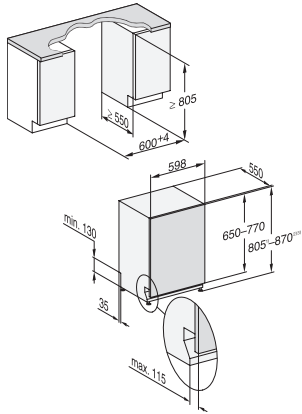

G 5651 SCVi Active

W pełni zintegrowana zmywarka do naczyń

A | 45 dB | Szuflada na sztućce | Kosze Comfort | QuickPowerWash | AutoOpen

G7000, fully integrated dishwasher, 60cm (installation drawing)