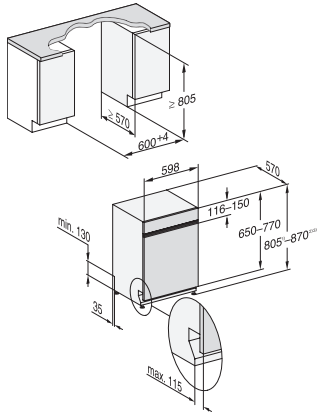

G 5811 SCi Active Plus

Zmywarka z widocznym panelem

A | 43 dB | Szuflada na sztućce | Kosze Comfort | QuickPowerWash | AutoOpen

G7000, integrated dishwasher, 60cm (installation drawing)