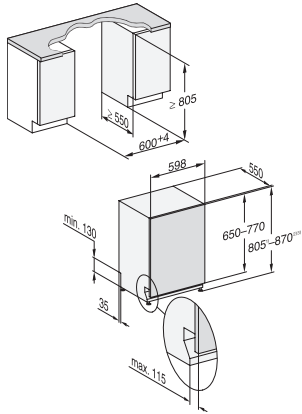

G 5851 SCVi Active Plus

W pełni zintegrowana zmywarka do naczyń

A | 43 dB | Szuflada na sztućce | Kosze Comfort | QuickPowerWash | AutoOpen

G7000, fully integrated dishwasher, 60cm (installation drawing)