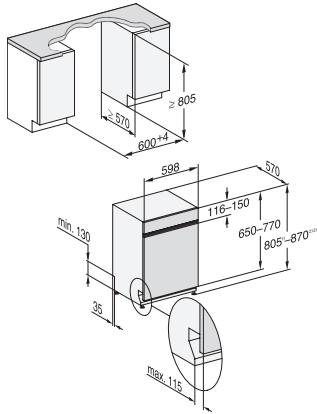

G 7601 SCi AutoDos

Zmywarka z widocznym panelem

A -10%* | 41 dB | Szuflada na sztućce | Kosze ExtraComfort | AutoDos | Hygiene 75°C

G7000, integrated dishwasher, 60cm (installation drawing)