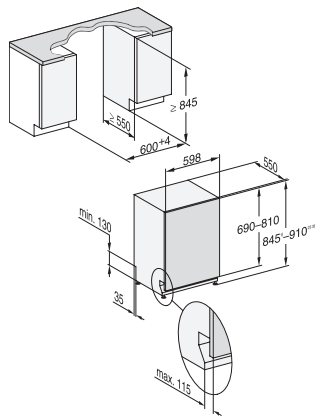

G 7658 SCVi XXL AutoDos

Zmywarka w pełni zintegrowana XXL

A -10%* | 41 dB | Szuflada na sztuczce | Kosze ExtraComfort | AutoDos | Hygiene 75°C

G7000, fully integrated dishwasher, XXL, 60cm
(installation drawing)