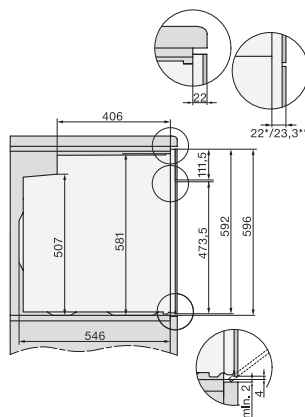

568

Wysokość wnęki min. w mm

590

Wysokość wnęki maks. w mm

595

Głębokość wnęki w mm

550

Waga w kg

Installation H7000 XL underframe, installation drawings

side view H7000 XL build-under, installation drawing

H2465B, H2465BP, H2466B, H2466BP, H2467B, H2467BP, H2468B, H2468BP, H2469B, H2469BP installation drawings