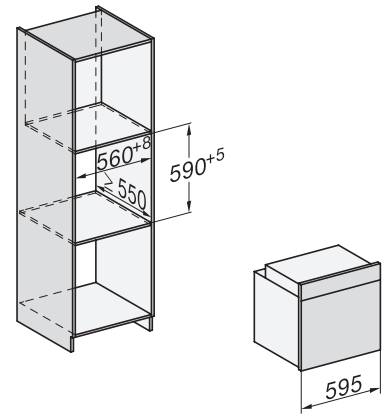

Miele

H 2861-1 B 125 Edition

Piekarnik Miele

Uniwersalna konstrukcja z funkcją AirFry, podłączeniem do sieci i PerfectClean.

H 2861-1 B 125 Edition

Piekarnik Miele

Uniwersalna konstrukcja z funkcją AirFry, podłączeniem do sieci i PerfectClean.

installation H7000 XL, installation drawing

side view H7000 XL, installation drawings

built-in H7000 XL, installation drawing

Installation H7000 XL underframe, installation drawings

H7000 handle, glass, installation drawings

side view H7000 XL build-under, installation drawing