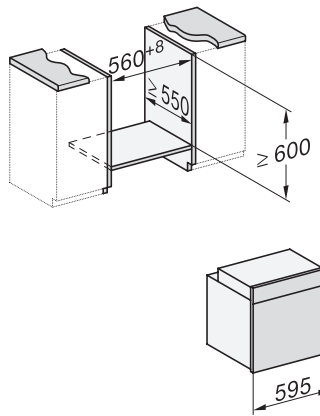

H 2861-1 BP 125 Edition

Piekarnik Miele

Uniw. konstrukcja z funkcją AirFry, łącz. z siecią i czysz. pirolitycznym.

H 2861-1 BP 125 Edition

Piekarnik Miele

Uniw. konstrukcja z funkcją AirFry, łącz. z siecią i czysz. pirolitycznym.

installation H7000 XL, installation drawing

side view H7000 XL, installation drawings

built-in H7000 XL, installation drawing

Installation H7000 XL underframe, installation drawings

H7000 handle, glass, installation drawings