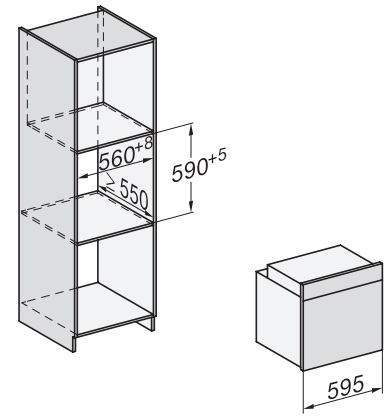

H 2861-1 BP 125 Edition

Piekarnik Miele

Uniw. konstrukcja z funkcją AirFry, łącz. z siecią i czysz. pirolitycznym.

H 2861-1 BP 125 Edition

Piekarnik Miele

Uniw. konstrukcja z funkcją AirFry, łącz. z siecią i czysz. pirolitycznym.

installation H7000 XL, installation drawing

side view H7000 XL, installation drawings

built-in H7000 XL, installation drawing

Installation H7000 XL underframe, installation drawings

H7000 handle, glass, installation drawings

side view H7000 XL build-under, installation drawing