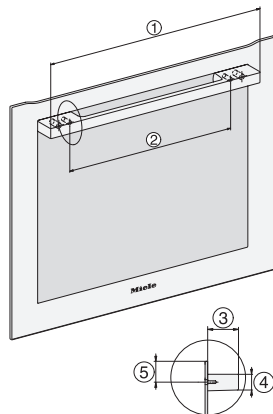

DG2740, DG7140, DGM7340, H2760B/BP, H7140BM, H7x64B/BP, H7x60B/BP installation drawings