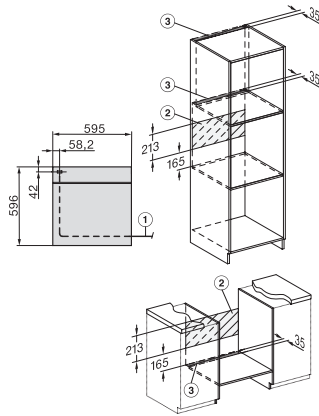

H 7364 BP

Piekarnik Miele

w atrakcyjnym, stalowym wzornictwie z pieczeniometerem i oświetleniem LED.

installation H7000 XL, installation drawing

side view H7000 XL, installation drawings

built-in H7000 XL, installation drawing