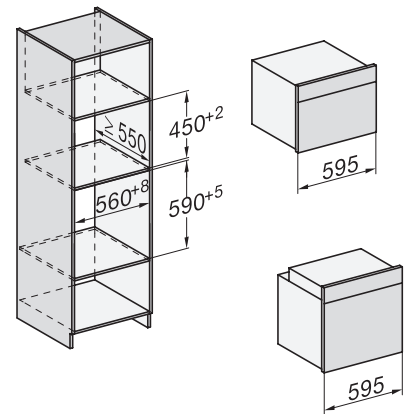

Installation H7000 BM XL, installation drawings