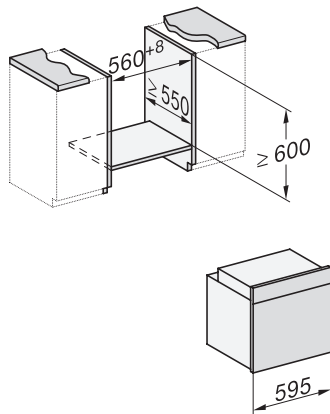

H 7364 BP

Piekarnik Miele

w atrakcyjnym, stalowym wzornictwie z pieczeniometerem i oświetleniem LED.

installation H7000 XL, installation drawing

side view H7000 XL, installation drawings

built-in H7000 XL, installation drawing