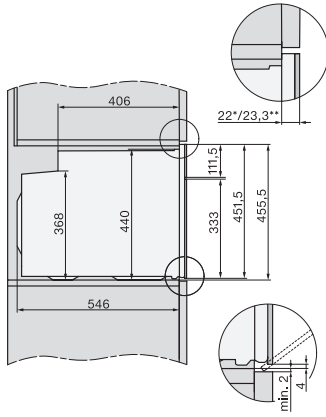

H 7440 BPX

Bezuchwytowy kompaktowy piekarnik w uniwersalnym wzornictwie z oświetleniem LED i pirolizą.

side view H7000 M, installation drawings