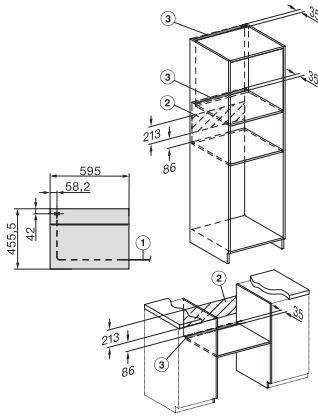

H 7440 BPX

Bezuchwytowy kompaktowy piekarnik
w uniwersalnym wzornictwie z oświetleniem LED i pirolizą.

EAN: 4002516747475 / Numer materiału: 12305060 /
Stary numer materiału: 22744085D

Wskazania aktual. temperatury	•
Wskazanie temperatury zadanej	•
Dźwięk sygnału po osiągnięciu temperatury docelowej	•
Temperatury proponowane	•
Programy własne	•
Indywidualne ustawienia	•
Efektywność i ekologia	
Klasa efektywności energetycznej (A+++ - D)	A++
Automatyczne wykorzystanie ciepła resztkowego	•
Pobór mocy w trybie wyłączenia (W)	0,3
Pobór mocy w trybie czuwania (W)	0,8
Pobór mocy w trybie czuwania przy podłączeniu do sieci (W)	2,0
Czas do automatycznego przełączenia w tryb wyłączenia (min)	20
Czas do automatycznego przełączenia w tryb czuwania (min)	20
Czas do automatycznego przełączenia w tryb czuwania przy podłączeniu do sieci w min	20
Komfort pielęgnacji	
Samoczyszczenie pirolityczne	•
Rozkładana grzałka grilla	•
Drzwiczki CleanGlass	•
Techn. parowa/zasilanie w wodę	
Pojemność wytwornicy pary w kW	1,10
Pojemność zbiornika świeżej wody w l	0,3
Rurka zasysająca do pobierania wody	•
Bezpieczeństwo	
System chłodzenia urządzenia z zimnym frontem	•
Wyłączenie ze względów bezpieczeństwa	•
Blokada uruchomienia	•
Blokada drzwiczek w trybie pirolizy	•
Blokada przycisków	•
Dane techniczne	
Pojemność komory w l	49
Liczba poziomów	3
Oznaczenie poziomów pieczenia	•
Oświetlenie komory urządzenia	1 spot LED
Typ wtyczki	Wtyczka schuko z uziemien.
Szerokość wnęki min. w mm	560
Szerokość wnęki maks. w mm	568
Wysokość wnęki min. w mm	450
Wysokość wnęki maks. w mm	452
Głębokość wnęki w mm	550
Waga w kg	38,0
Całkowita moc przyłączeniowa w kW	3,20
Długość przewodu elektrycznego w m	1,50
Napięcie w V	220-240
Częstotliwość w Hz	50

Installation H7000 M, installation drawing

side view H7000 M build-under, installation drawings