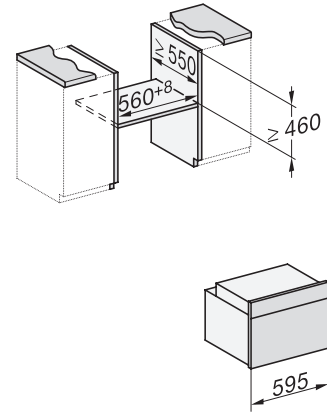

built-in H7000 M build-under, installation drawing