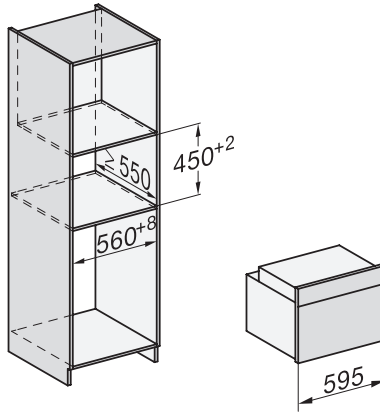

built-in H7000 M, installation drawing