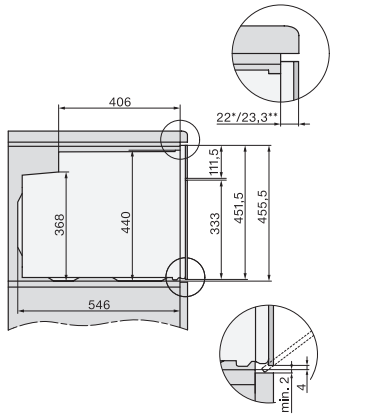

H 7440 BPX

Bezuchwytowy kompaktowy piekarnik
w uniwersalnym wzornictwie z oświetleniem LED i pirolizą.

EAN: 4002516747475 / Numer materiału: 12305060 /
Stary numer materiału: 22744085D

Wskazania aktual. temperatury	•
Wskazanie temperatury zadanej	•
Dźwięk sygnału po osiągnięciu temperatury docelowej	•
Temperatury proponowane	•
Programy własne	•
Indywidualne ustawienia	•
Efektywność i ekologia	
Klasa efektywności energetycznej (A+++ - D)	A++
Automatyczne wykorzystanie ciepła resztkowego	•
Pobór mocy w trybie wyłączenia (W)	0,3
Pobór mocy w trybie czuwania (W)	0,8
Pobór mocy w trybie czuwania przy podłączeniu do sieci (W)	2,0
Czas do automatycznego przełączenia w tryb wyłączenia (min)	20
Czas do automatycznego przełączenia w tryb czuwania (min)	20
Czas do automatycznego przełączenia w tryb czuwania przy podłączeniu do sieci w min	20
Komfort pielęgnacji	
Samoczyszczenie pirolityczne	•
Rozkładana grzałka grilla	•
Drzwiczki CleanGlass	•
Techn. parowa/zasilanie w wodę	
Pojemność wytwornicy pary w kW	1,10
Pojemność zbiornika świeżej wody w l	0,3
Rurka zasysająca do pobierania wody	•
Bezpieczeństwo	
System chłodzenia urządzenia z zimnym frontem	•
Wyłączenie ze względów bezpieczeństwa	•
Blokada uruchomienia	•
Blokada drzwiczek w trybie pirolizy	•
Blokada przycisków	•
Dane techniczne	
Pojemność komory w l	49
Liczba poziomów	3
Oznaczenie poziomów pieczenia	•
Oświetlenie komory urządzenia	1 spot LED
Typ wtyczki	Wtyczka schuko z uziemien.
Szerokość wnęki min. w mm	560
Szerokość wnęki maks. w mm	568
Wysokość wnęki min. w mm	450
Wysokość wnęki maks. w mm	452
Głębokość wnęki w mm	550
Waga w kg	38,0
Całkowita moc przyłączeniowa w kW	3,20
Długość przewodu elektrycznego w m	1,50
Napięcie w V	220-240
Częstotliwość w Hz	50

Installation H7000 M, installation drawing

side view H7000 M build-under, installation drawings