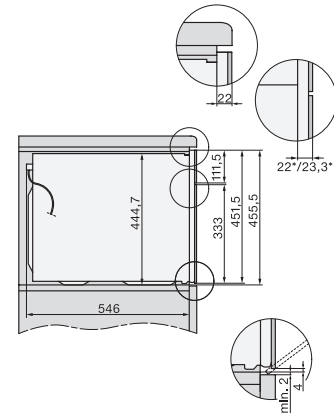

Szerokość wnęki min. w mm	560
Szerokość wnęki maks. w mm	568
Wysokość wnęki min. w mm	450
Wysokość wnęki maks. w mm	452
Głębokość wnęki w mm	550
Waga w kg	38,0
Całkowita moc przyłączeniowa w kW	3,20
Napięcie w V	220-240
Częstotliwość w Hz	50
Zabezpieczenie w A	16
Liczba faz	1
Kabel przyłączeniowy z wtyczką sieciową	•
Długość przewodu elektrycznego w m	2,00
Wymiana źródła światła	Usługa serwisowa
Wyposażenie dostarczone wraz z urządzeniem	
Ruszt do pieczenia pokryty powłoką PerfectClean	1
Pieczeniometer z przewodem	1
Taca szklana	2

built-in H7000 BM build-under, installation drawings

installation H7000 BM, installation drawing

Installation H7000 BM XL, installation drawings

side view H7000 BM build-under, installation drawings

side view Kombi BM XL, installation drawings