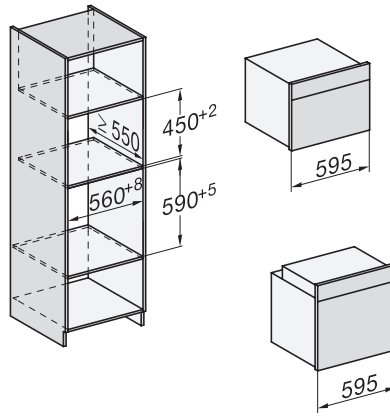

Installation H7000 BM XL, installation drawings