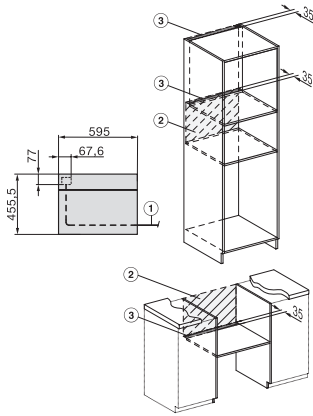

Szerokość wnęki min. w mm	560
Szerokość wnęki maks. w mm	568
Wysokość wnęki min. w mm	450
Wysokość wnęki maks. w mm	452
Głębokość wnęki w mm	550
Waga w kg	38,0
Całkowita moc przyłączeniowa w kW	3,20
Napięcie w V	220-240
Częstotliwość w Hz	50
Zabezpieczenie w A	16
Liczba faz	1
Kabel przyłączeniowy z wtyczką sieciową	•
Długość przewodu elektrycznego w m	2,00
Wymiana źródła światła	Usługa serwisowa
Wyposażenie dostarczone wraz z urządzeniem	
Ruszt do pieczenia pokryty powłoką PerfectClean	1
Pieczeniometer z przewodem	1
Taca szklana	2

H 7840 BMX

Bezuchwytowy kompaktowy piekarnik z kuchnią mikrofalową w uniwersalnym wzornictwie z programami automatycznymi i pieczeniemierzem.

side view H7000 BM, installation drawings

built-in H7000 BM, installation drawing

built-in H7000 BM build-under, installation drawings

installation H7000 BM, installation drawing

Installation H7000 BM XL, installation drawings

side view H7000 BM build-under, installation drawings

side view Kombi BM XL, installation drawings