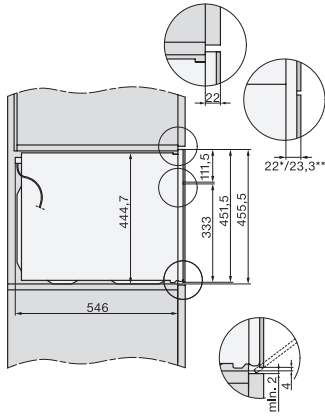

H 7840 BMX

Bezuchwytowy kompaktowy piekarnik z kuchnią mikrofalową w uniwersalnym wzornictwie z programami automatycznymi i pieczeniemierzem.

side view H7000 BM, installation drawings