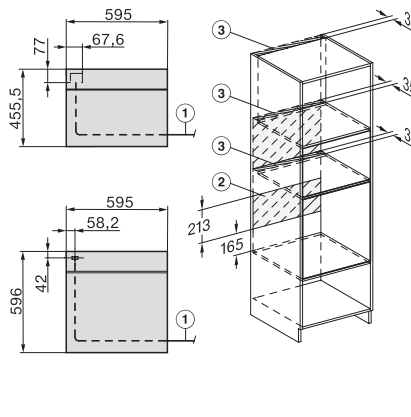

Szerokość wnęki min. w mm	560
Szerokość wnęki maks. w mm	568
Wysokość wnęki min. w mm	450
Wysokość wnęki maks. w mm	452
Głębokość wnęki w mm	550
Waga w kg	38,0
Całkowita moc przyłączeniowa w kW	3,20
Napięcie w V	220-240
Częstotliwość w Hz	50
Zabezpieczenie w A	16
Liczba faz	1
Kabel przyłączeniowy z wtyczką sieciową	•
Długość przewodu elektrycznego w m	2,00
Wymiana źródła światła	Usługa serwisowa
Wyposażenie dostarczone wraz z urządzeniem	
Ruszt do pieczenia pokryty powłoką PerfectClean	1
Pieczeniometer z przewodem	1
Taca szklana	2

built-in H7000 BM build-under, installation drawings

installation H7000 BM, installation drawing

Installation H7000 BM XL, installation drawings

side view H7000 BM build-under, installation drawings

side view Kombi BM XL, installation drawings