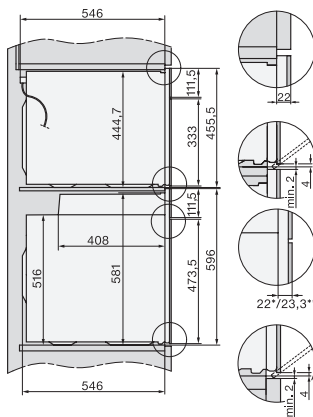

Szerokość wnęki min. w mm	560
Szerokość wnęki maks. w mm	568
Wysokość wnęki min. w mm	450
Wysokość wnęki maks. w mm	452
Głębokość wnęki w mm	550
Waga w kg	38,0
Całkowita moc przyłączeniowa w kW	3,20
Napięcie w V	220-240
Częstotliwość w Hz	50
Zabezpieczenie w A	16
Liczba faz	1
Kabel przyłączeniowy z wtyczką sieciową	•
Długość przewodu elektrycznego w m	2,00
Wymiana źródła światła	Usługa serwisowa
Wyposażenie dostarczone wraz z urządzeniem	
Ruszt do pieczenia pokryty powłoką PerfectClean	1
Pieczeniometer z przewodem	1
Taca szklana	2

built-in H7000 BM build-under, installation drawings

installation H7000 BM, installation drawing

Installation H7000 BM XL, installation drawings

side view H7000 BM build-under, installation drawings

side view Kombi BM XL, installation drawings