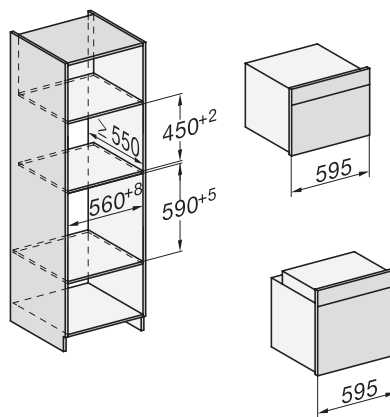

Installation H7000 BM XL, installation drawings