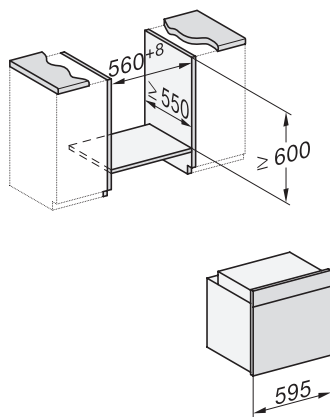

H 7860 BPX

Piekarnik bezuchwytowy

w uniwersalnym wzornictwie z pieczeniometerem i BrillantLight.

installation H7000 XL, installation drawing

side view H7000 XL, installation drawings

built-in H7000 XL, installation drawing