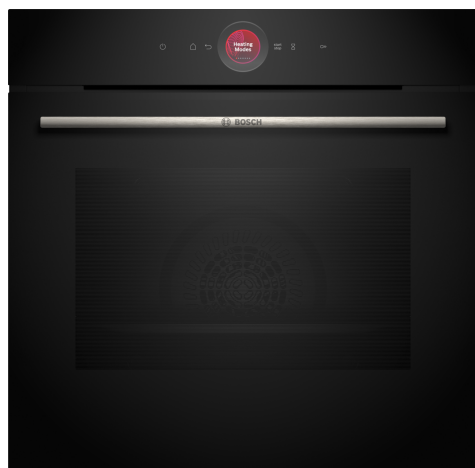

**Serie 8, Piekarnik do zabudowy, 60 x 60 cm, Czarny
HBG7242B1**

A+

1 x Emaliowana blacha do pieczenia, 1 x Ruszt kombinowany, 1 x Brytfanka (blacha) uniwersalna, 1 x Blacha Air Fry

HEZ327000 Kamień i łopatka do piecz. pizzy, chleba, HEZ32WA00 ;
HEZ530000 Blachy półokrągłe, HEZ531010 ;, HEZ532010 ;,
HEZ538000 Prowadnice teleskop. 1 pozio. VarioClip, HEZ617000
Forma do pieczenia pizzy, HEZ629070 Blacha Air Fry i do grillowania,
HEZ631070 ;, HEZ632070 ;, HEZ633001 Pokrywa formy
profesjonalnej, HEZ633070 Forma profesjonalna, HEZ633073 Forma
profesjonalna, HEZ634000 ;, HEZ636000 Brytfanna szklana,
HEZ638000 Prowadnice teleskop. 1 pozio. VarioClip, HEZ660060 ;,
HEZ664000 ;, HEZ915003 Szklane naczynie do pieczenia,
HEZG0AS00 Kabel zasilający 3 m

Piekarnik do zabudowy z Cyfrowym Pierścieniem Sterującym oraz dotykowym wyświetlaczem TFT Touch Display. Funkcja asystenta dań, Air Fry, termosonda. Sterowanie z Home Connect za pomocą aplikacji.

- **Home Connect ze zdalnym sterowaniem i monitorowaniem:** odkryj cały potencjał swojego inteligentnego piekarnika.
- **Świat przepisów:** inspirujące przepisy pasujące do Twojego gustu.
- **Poradnik kulinarny:** Korzystaj z nowości żywieniowych i porad kulinarnych dostępnych w aplikacji Home Connect.
- **Cyfrowy Pierścień Sterujący:** łatwy i nowoczesny sposób na wybór ustawień piekarnika.
- **Wyświetlacz dotykowy TFT:** łatwe sterowanie dzięki innowacyjnemu cyfrowemu pierścieniowi sterującemu i ekranowi dotykowemu TFT.

Serie 8, Piekarnik do zabudowy, 60 x 60 cm, Czarny HBG7242B1

Piekarnik do zabudowy z Cyfrowym Pierścieniem Sterującym oraz dotykowym wyświetlaczem TFT Touch Display. Funkcja asystenta dań, Air Fry, termosonda. Sterowanie z Home Connect za pomocą aplikacji.