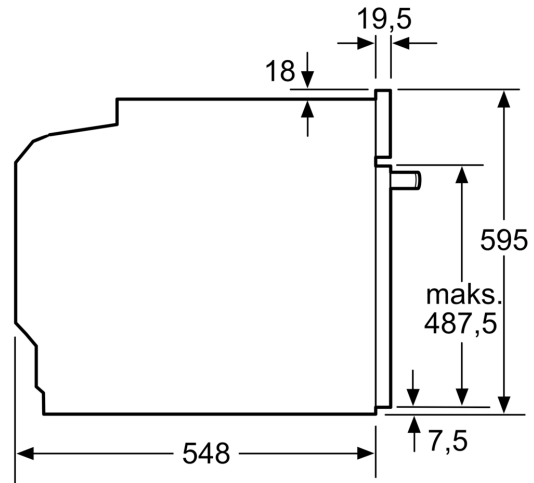

**Serie 8, Piekarnik do zabudowy, 60 x 60 cm, Czarny
HBG7242B1**

Montaż dwóch urządzeń jedno na drugim

Wymiana powietrza

A: Wlot powietrza $\geq 200 \text{ cm}^2$

wymiary w mm