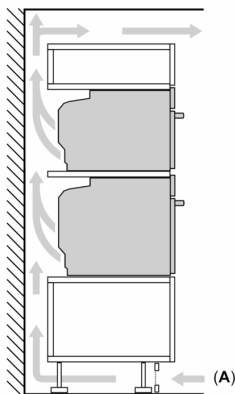

**Serie 8, Piekarnik do zabudowy, 60 x 60 cm, Czarny
HBG7242B1**

Montaż dwóch urządzeń jedno na drugim

Wymiana powietrza

A: Wlot powietrza $\geq 200 \text{ cm}^2$

wymiary w mm