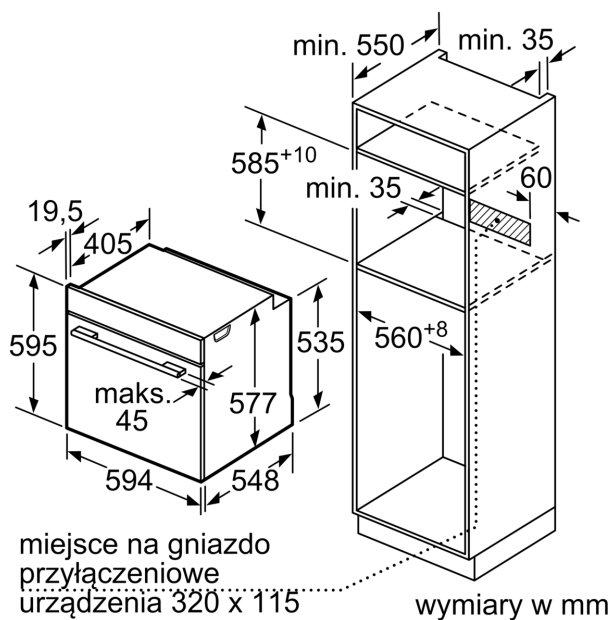

Dane techniczne:

- Długość przewodu sieciowego: 120 cm
- Napięcia znamionowe: 220 - 240 V
- Wartość całkowita przyłącza elektrycznego: 3.6 kW
- Klasa efektywności energetycznej (EU Nr. 65/2014): A+(w skali efektywności energetycznej od A+++ do D)
- Zużycie energii dla cyklu w trybie tradycyjnym: 0.87 kWh
- Zużycie energii dla cyklu w trybie z włączonym wentylatorem: 0.69 kWh
- Liczba komór: 1 Źródło ciepła: elektryczne Objętość: 71 l

Wymiary:

- Wymiary (WxSxG): 595 mm x 594 mm x 548 mm
- Wymiary niszy (WxSxG): 585 mm - 595 mm x 560 mm - 568 mm x 550 mm
- "Należy zachować wymiary i uwzględnić wskazówki montażowe zgodnie z rysunkiem montażowym"

**Serie 8, Piekarnik do zabudowy, 60 x 60 cm, Czarny
HBG7242B1**

Montaż dwóch urządzeń jedno na drugim

Wymiana powietrza

A: Wlot powietrza $\geq 200 \text{ cm}^2$

wymiary w mm

W przypadku wbudowania urządzenia pod płytą grzewczą należy przestrzegać następujących grubości blatu roboczego (ewent. łącznie z konstrukcją spodnią).