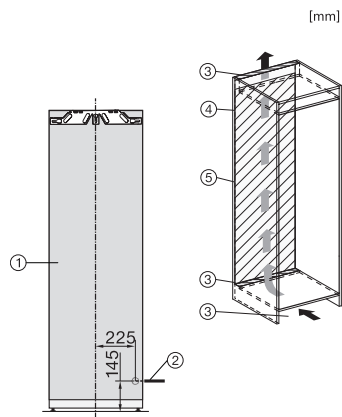

K 7747 C

Lodówka do zabudowy, wysokość niszy do zabudowy 178 cm  
z DynaCool i PerfectFresh Pro dla profesjonalnego przechowywania.

EAN: 4002516711674 / Numer materiału: 12361920 /  
Stary numer materiału: 36774730EU1

Wysokość wnęki min. w mm	1772
Wysokość wnęki maks. w mm	1788
Głębokość wnęki w mm	550
Szerokość urządzenia w mm	559
Wysokość urządzenia w mm	1772
Głębokość urządzenia w mm	546
Waga w kg	65,3
Technika mocowania	Zawias nożycowy
Maks. ciężar frontu drzwi części chłodniczej w kg	26
Klasa klimatyczna	SN-T
Komora chłodzenia w l	294
w tym komora Perfectfresh w l	98
Całkowita pojemność użytkowa w l	294
Klasa emisji hałasu akustycznego (A-D)	B
Emisja hałasu akustycznego w dB(A) re1pW	32
Pobór prądu w miliamperach (mA)	1200
Napięcie w V	220-240
Zabezpieczenie w A	10
Ilość faz	1
Częstotliwość w Hz	50-60
Długość przewodu elektrycznego w m	2,2
Wymiana źródła światła	Serwis
<b>Wyposażenie dostarczone wraz z urządzeniem</b>	
Półeczka na jajka	•

## K 7747 C

Lodówka do zabudowy, wysokość niszy do zabudowy 178 cm z DynaCool i PerfectFresh Pro dla profesjonalnego przechowywania.

K7733E, K7763E, K7732E, K7734F, K7764E, K7743E, K7744E, K7773D, K7774D