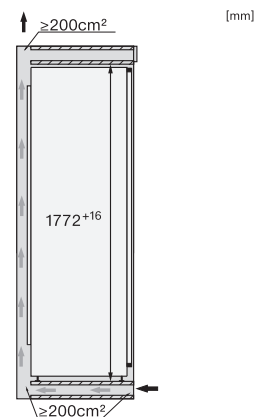

Wysokość wnęki min. w mm	1772
Wysokość wnęki maks. w mm	1788
Głębokość wnęki w mm	550
Szerokość urządzenia w mm	559
Wysokość urządzenia w mm	1772
Głębokość urządzenia w mm	546
Waga w kg	65,3
Technika mocowania	Zawias nożycowy
Maks. ciężar frontu drzwi części chłodniczej w kg	26
Klasa klimatyczna	SN-T
Komora chłodzenia w l	294
w tym komora Perfectfresh w l	98
Całkowita pojemność użytkowa w l	294
Klasa emisji hałasu akustycznego (A-D)	B
Emisja hałasu akustycznego w dB(A) re1pW	32
Pobór prądu w miliamperach (mA)	1200
Napięcie w V	220-240
Zabezpieczenie w A	10
Ilość faz	1
Częstotliwość w Hz	50-60
Długość przewodu elektrycznego w m	2,2
Wymiana źródła światła	Serwis
<b>Wyposażenie dostarczone wraz z urządzeniem</b>	
Półeczka na jajka	•

## K 7747 C

Lodówka do zabudowy, wysokość niszy do zabudowy 178 cm z DynaCool i PerfectFresh Pro dla profesjonalnego przechowywania.

K7733E, K7763E, K7732E, K7734F, K7764E, K7743E, K7744E, K7773D, K7774D

K7733E, K7763E, K7732D, K7732E, K7734F, K7764E, K7743E, K7744E, K7773D, K7774D, built-in

K7733E, K7763E, K7732E, K7734F, K7764E, K7743E, K7744E, K7773D, K7774D, side view