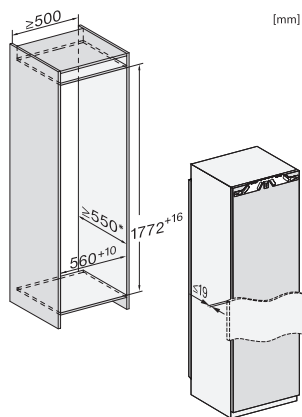

K7733E, K7763E, K7732D, K7732E, K7734F, K7764E, K7743E, K7744E, K7773D, K7774D, built-in