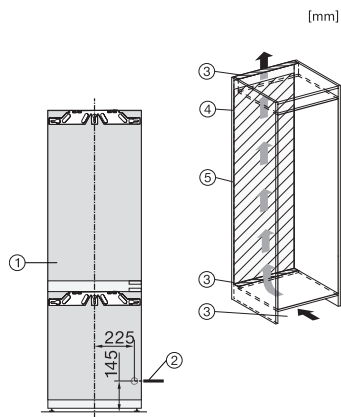

KFN 7734 B

Chłodziarko-zamrażarka do zabudowy, wysokość niszy do zabudowy 178 cm z DynaCool, oświetleniem LED i NoFrost dla optymalnego przechowywania.

KFN7734C, KFN7734F, KFN7734D, KFN7764D, KFN7785D, KFN7744E, KFN7774B, installation