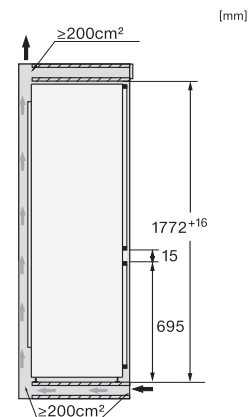

KFNS7734D, KFN7734C, KFN7734F, KFN7734D, KFN7764D, KFN7785D, KFN7744E, KFN7774B, side view