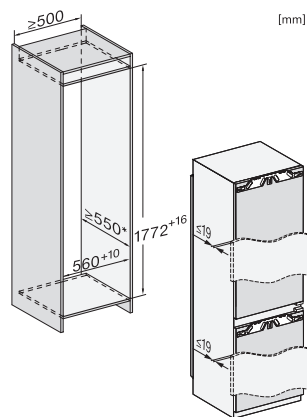

KFN7734C, KFN7734F, KFN7734D, KFN7764D, KFN7785D, KFN7744E, KFN7774B, built-in