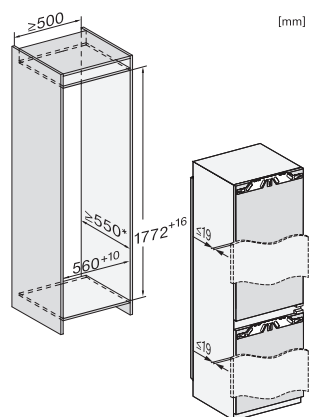

KFN7734C, KFN7734F, KFN7734D, KFN7764D, KFN7785D, KFN7744E, KFN7774B, built-in