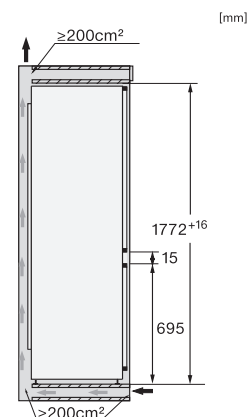

KFNS7734D, KFN7734C, KFN7734F, KFN7734D, KFN7764D, KFN7785D, KFN7744E, KFN7774B, side view