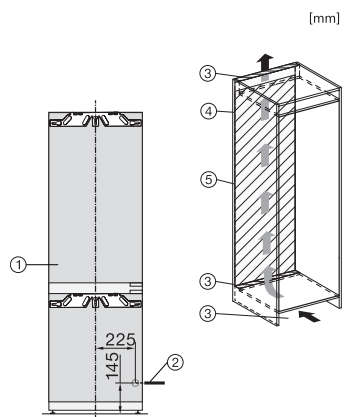

KFN 7744 C

Chłodziarko-zamrażarka do zabudowy, wysokość niszy do zabudowy 178 cm z PerfectFresh Pro, oświetleniem LED i NoFrost dla doskonałego przechowywania.

KFN7734C, KFN7734F, KFN7734D, KFN7764D, KFN7785D, KFN7744E, KFN7774B, installation