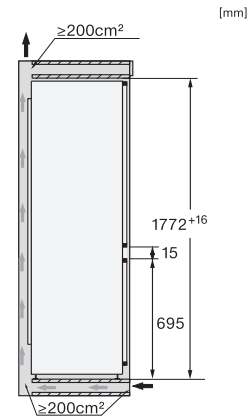

KFNS7734D, KFN7734C, KFN7734F, KFN7734D, KFN7764D, KFN7785D, KFN7744E, KFN7774B, side view