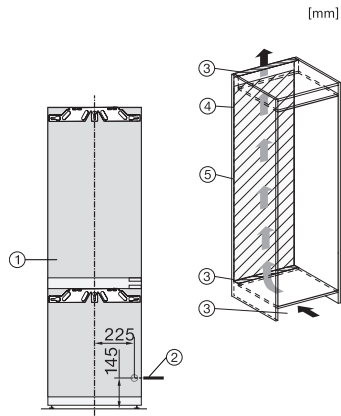

KFN 7774 B

Chłodziarko-zamrażarka do zabudowy, wysokość niszy do zabudowy 178 cm z PerfectFresh Active, DynaCool i NoFrost dla optymalnego przechowywania.

KFN7734C, KFN7734F, KFN7734D, KFN7764D, KFN7785D, KFN7744E, KFN7774B, installation