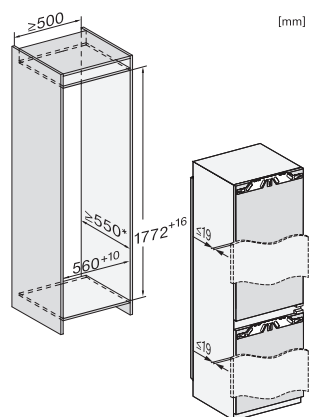

KFN7734C, KFN7734F, KFN7734D, KFN7764D,
KFN7785D, KFN7744E, KFN7774B, built-in