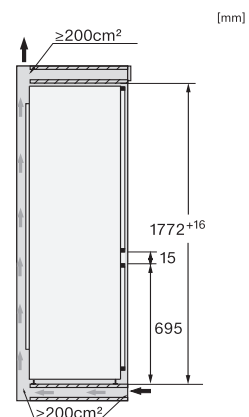

KFNS7734D, KFN7734C, KFN7734F, KFN7734D,
KFN7764D, KFN7785D, KFN7744E, KFN7774B, side
view