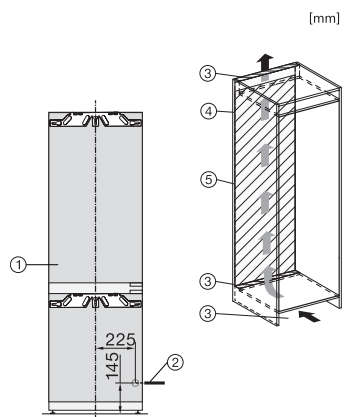

KFN 7785 C

Chłodziarko-zamrażarka do zabudowy, wysokość niszy do zabudowy 178 cm
wygoda dzięki FlexiLight 2.0, Freeze&Cool, NoFrost i Mylce.

KFN7734C, KFN7734F, KFN7734D, KFN7764D,
KFN7785D, KFN7744E, KFN7774B, installation