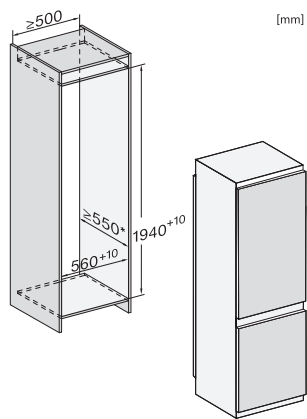

KFN 7833 D

Chłodziarko-zamrażarka do zabudowy XL, wysokość niszy do zabudowy 194 cm z DailyFresh i NoFrost o wysokości 194 cm, co zapewnia dużo miejsca.

EAN: 4002516840602 / Numer materiału: 12665220 /
Stary numer materiału: 38783300EU1

Bezpieczeństwo	
Funkcja blokady	•
Akustyczny alarm drzwi	•
Akustyczny alarm wzrostu temperatury zamrażalnika	•
Optyczny alarm drzwi	•
Optyczny alarm temperaturowy	•
Wskazanie awarii zasilania w części zamrażarki	•
Dane techniczne	
Szerokość wnęki min. w mm	560
Szerokość wnęki maks. w mm	570
Wysokość wnęki min. w mm	1940
Wysokość wnęki maks. w mm	1950
Głębokość wnęki w mm	550
Szerokość urządzenia w mm	541
Wysokość urządzenia w mm	1938
Głębokość urządzenia w mm	545
Waga w kg	61,6
Technika mocowania	Zawiasy ślizgowe
Maks. ciężar frontu drzwi części chłodniczej w kg	18
Maks. ciężar frontu drzwi części zamrażalniczej w kg	12
Klasa klimatyczna	SN-T
Komora chłodzenia w l	215
Komora mrożenia 4-gwiazdkowa w l	70
Całkowita pojemność użytkowa w l	284
Zdolność utrzymywania temperatury w przypadku braku prądu w h	9
Zdolność mrożenia w kg/24h	6,00
Klasa emisji hałasu akustycznego (A-D)	B
Emisja hałasu akustycznego w dB(A) re1pW	33
Pobór prądu w miliamperach (mA)	1400
Napięcie w V	220-240
Zabezpieczenie w A	10
Ilość faz	1
Częstotliwość w Hz	50-60
Długość przewodu elektrycznego w m	2,2
Wymiana źródła światła	Serwis
Wyposażenie dostarczone wraz z urządzeniem	
Póteczka na jajka	•
Tacka na kostki lodu	•

KFN 7833 D

Chłodziarko-zamrażarka do zabudowy XL, wysokość niszy do zabudowy 194 cm z DailyFresh i NoFrost o wysokości 194 cm, co zapewnia dużo miejsca.

KFN7833D, XL built-in

KFN7833D, XL built-in, installation