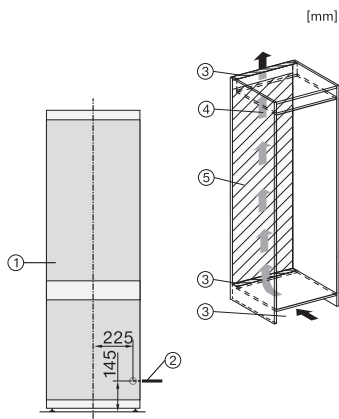

KFN 7833 D

Chłodziarko-zamrażarka do zabudowy XL, wysokość niszy do zabudowy 194 cm z DailyFresh i NoFrost o wysokości 194 cm, co zapewnia dużo miejsca.

EAN: 4002516840602 / Numer materiału: 12665220 /
Stary numer materiału: 38783300EU1

Bezpieczeństwo	
Funkcja blokady	•
Akustyczny alarm drzwi	•
Akustyczny alarm wzrostu temperatury zamrażalnika	•
Optyczny alarm drzwi	•
Optyczny alarm temperaturowy	•
Wskazanie awarii zasilania w części zamrażarki	•
Dane techniczne	
Szerokość wnęki min. w mm	560
Szerokość wnęki maks. w mm	570
Wysokość wnęki min. w mm	1940
Wysokość wnęki maks. w mm	1950
Głębokość wnęki w mm	550
Szerokość urządzenia w mm	541
Wysokość urządzenia w mm	1938
Głębokość urządzenia w mm	545
Waga w kg	61,6
Technika mocowania	Zawiasy ślizgowe
Maks. ciężar frontu drzwi części chłodniczej w kg	18
Maks. ciężar frontu drzwi części zamrażalniczej w kg	12
Klasa klimatyczna	SN-T
Komora chłodzenia w l	215
Komora mrożenia 4-gwiazdkowa w l	70
Całkowita pojemność użytkowa w l	284
Zdolność utrzymywania temperatury w przypadku braku prądu w h	9
Zdolność mrożenia w kg/24h	6,00
Klasa emisji hałasu akustycznego (A-D)	B
Emisja hałasu akustycznego w dB(A) re1pW	33
Pobór prądu w miliamperach (mA)	1400
Napięcie w V	220-240
Zabezpieczenie w A	10
Ilość faz	1
Częstotliwość w Hz	50-60
Długość przewodu elektrycznego w m	2,2
Wymiana źródła światła	Serwis
Wyposażenie dostarczone wraz z urządzeniem	
Póteczka na jajka	•
Tacka na kostki lodu	•

KFN 7833 D

Chłodziarko-zamrażarka do zabudowy XL, wysokość niszy do zabudowy 194 cm z DailyFresh i NoFrost o wysokości 194 cm, co zapewnia dużo miejsca.

KFN7833D, XL built-in

KFN7833D, XL built-in, installation