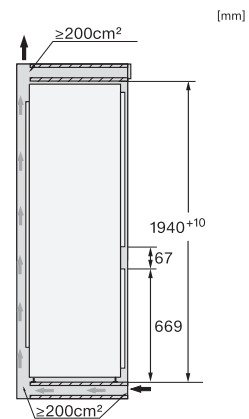

Bezpieczeństwo	
Funkcja blokady	•
Akustyczny alarm drzwi	•
Akustyczny alarm wzrostu temperatury zamrażalnika	•
Optyczny alarm drzwi	•
Optyczny alarm temperaturowy	•
Wskazanie awarii zasilania w części zamrażarki	•
Dane techniczne	
Szerokość wnęki min. w mm	560
Szerokość wnęki maks. w mm	570
Wysokość wnęki min. w mm	1940
Wysokość wnęki maks. w mm	1950
Głębokość wnęki w mm	550
Szerokość urządzenia w mm	541
Wysokość urządzenia w mm	1938
Głębokość urządzenia w mm	545
Waga w kg	61,6
Technika mocowania	Zawiasy ślizgowe
Maks. ciężar frontu drzwi części chłodniczej w kg	18
Maks. ciężar frontu drzwi części zamrażalniczej w kg	12
Klasa klimatyczna	SN-T
Komora chłodzenia w l	215
Komora mrożenia 4-gwiazdkowa w l	70
Całkowita pojemność użytkowa w l	284
Zdolność utrzymywania temperatury w przypadku braku prądu w h	9
Zdolność mrożenia w kg/24h	6,00
Klasa emisji hałasu akustycznego (A-D)	B
Emisja hałasu akustycznego w dB(A) re1pW	33
Pobór prądu w miliamperach (mA)	1400
Napięcie w V	220-240
Zabezpieczenie w A	10
Ilość faz	1
Częstotliwość w Hz	50-60
Długość przewodu elektrycznego w m	2,2
Wymiana źródła światła	Serwis
Wyposażenie dostarczone wraz z urządzeniem	
Póteczka na jajka	•
Tacka na kostki lodu	•

KFN 7833 D

Chłodziarko-zamrażarka do zabudowy XL, wysokość niszy do zabudowy 194 cm z DailyFresh i NoFrost o wysokości 194 cm, co zapewnia dużo miejsca.

KFN7833D, XL built-in

KFN7833D, XL built-in, installation

KFN7833D, XL built-in, side view