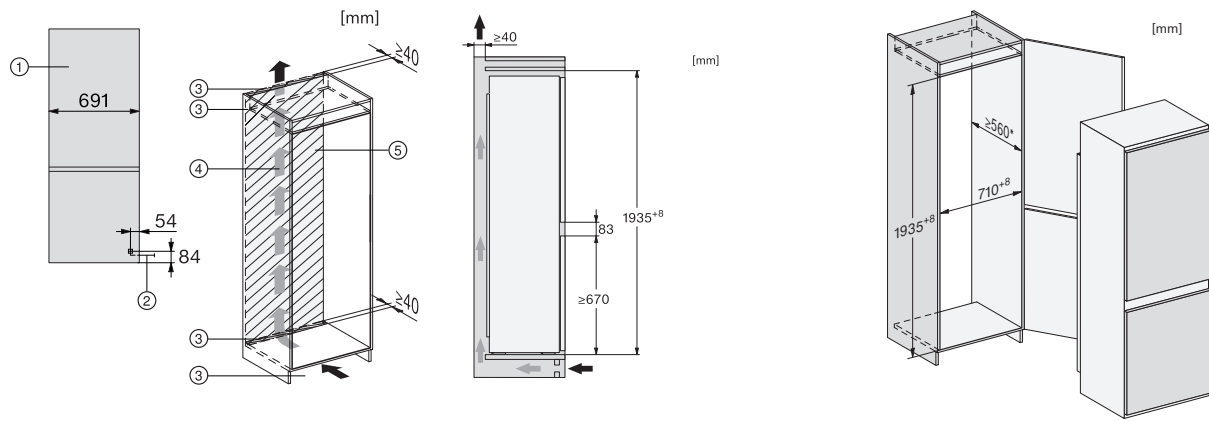

KFN 7913 E

Chłodziarko-zamrażarka do zabudowy XXL, wysokość niszy do zabudowy 194 cm

EAN: 4002516880776 / Numer materiału: 12790390 /

Stary numer materiału: 38791300EU1

Szerokość urządzenia w mm	691
Wysokość urządzenia w mm	1935
Głębokość urządzenia w mm	548
Waga w kg	68,0
Technika mocowania	Zawiasy ślizgowe
Klasa klimatyczna	SN-ST
Komora chłodzenia w l	285
Komora mrożenia 4-gwiazdkowa w l	98
Całkowita pojemność użytkowa w l	383
Zdolność utrzymywania temperatury w przypadku braku prądu w h	12
Zdolność mrożenia w kg/24h	9,50
Klasa emisji hałasu akustycznego (A–D)	B
Emisja hałasu akustycznego w dB(A) re1pW	34
Pobór prądu w miliamperach (mA)	1000
Napięcie w V	220-240
Zabezpieczenie w A	10
Ilość faz	1
Częstotliwość w Hz	50
Długość przewodu elektrycznego w m	2,3
Wymiana źródła światła	Serwis
Wyposażenie dostarczone wraz z urządzeniem	
Półeczka na jajka	•
Tacka na kostki lodu	•

KFN 7913 E

Chłodziarko-zamrażarka do zabudowy XXL, wysokość niszy do zabudowy 194 cm

-

KFN7913E, XXL built-in, installation

KFN7913E, XXL built-in, side view

KFN7913E, XXL built-in