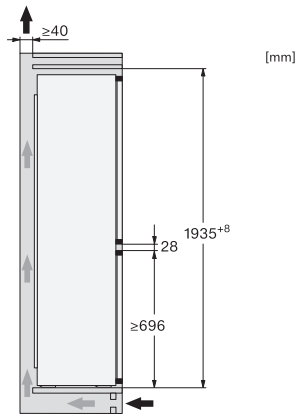

KFN 7934 D

Chłodziarko-zamrażarka do zabudowy XXL, wysokość niszy do zabudowy 194 cm z DailyFresh i NoFrost w kategorii urządzeń do 75 cm, co zapewnia dużo miejsca.

EAN: 4002516880783 / Numer materiału: 12790400 /
Stary numer materiału: 38793400EU1

Szerokość wnęki maks. w mm	718
Wysokość wnęki min. w mm	1935
Wysokość wnęki maks. w mm	1943
Głębokość wnęki w mm	560
Szerokość urządzenia w mm	708
Wysokość urządzenia w mm	1935
Głębokość urządzenia w mm	548
Waga w kg	72,8
Technika mocowania	Zawias nożycowy
Maks. ciężar frontu drzwi części chłodniczej w kg	20
Maks. ciężar frontu drzwi części zamrażalniczej w kg	19
Klasa klimatyczna	SN-T
Komora chłodzenia w l	284
Komora mrożenia 4-gwiazdkowa w l	98
Całkowita pojemność użytkowa w l	382
Zdolność utrzymywania temperatury w przypadku braku prądu w h	13
Zdolność mrożenia w kg/24h	10,00
Klasa emisji hałasu akustycznego (A-D)	B
Emisja hałasu akustycznego w dB(A) re1pW	33
Pobór prądu w miliamperach (mA)	1000
Napięcie w V	220-240
Zabezpieczenie w A	10
Ilość faz	1
Częstotliwość w Hz	50
Długość przewodu elektrycznego w m	2,3
Wymiana źródła światła	Serwis
Wyposażenie dostarczone wraz z urządzeniem	
Półeczka na jajka	•
Tacka na kostki lodu	•

KFN 7934 D

Chłodziarko-zamrażarka do zabudowy XXL, wysokość niszy do zabudowy 194 cm z DailyFresh i NoFrost w kategorii urządzeń do 75 cm, co zapewnia dużo miejsca.

KFN7934D, XXL built-in, side view

KFN7934D, XXL built-in