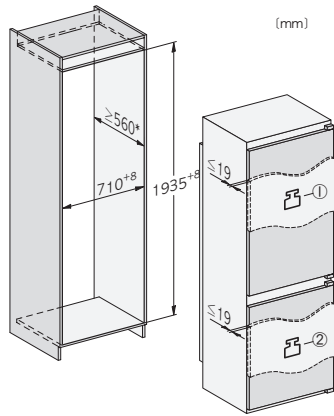

KFN 7934 D

Chłodziarko-zamrażarka do zabudowy XXL, wysokość niszy do zabudowy 194 cm z DailyFresh i NoFrost w kategorii urządzeń do 75 cm, co zapewnia dużo miejsca.

EAN: 4002516880783 / Numer materiału: 12790400 /
Stary numer materiału: 38793400EU1

Szerokość wnęki maks. w mm	718
Wysokość wnęki min. w mm	1935
Wysokość wnęki maks. w mm	1943
Głębokość wnęki w mm	560
Szerokość urządzenia w mm	708
Wysokość urządzenia w mm	1935
Głębokość urządzenia w mm	548
Waga w kg	72,8
Technika mocowania	Zawias nożycowy
Maks. ciężar frontu drzwi części chłodniczej w kg	20
Maks. ciężar frontu drzwi części zamrażalniczej w kg	19
Klasa klimatyczna	SN-T
Komora chłodzenia w l	284
Komora mrożenia 4-gwiazdkowa w l	98
Całkowita pojemność użytkowa w l	382
Zdolność utrzymywania temperatury w przypadku braku prądu w h	13
Zdolność mrożenia w kg/24h	10,00
Klasa emisji hałasu akustycznego (A-D)	B
Emisja hałasu akustycznego w dB(A) re1pW	33
Pobór prądu w miliamperach (mA)	1000
Napięcie w V	220-240
Zabezpieczenie w A	10
Ilość faz	1
Częstotliwość w Hz	50
Długość przewodu elektrycznego w m	2,3
Wymiana źródła światła	Serwis
Wyposażenie dostarczone wraz z urządzeniem	
Półeczka na jajka	•
Tacka na kostki lodu	•

KFN 7934 D

Chłodziarko-zamrażarka do zabudowy XXL, wysokość niszy do zabudowy 194 cm z DailyFresh i NoFrost w kategorii urządzeń do 75 cm, co zapewnia dużo miejsca.

KFN7934D, XXL built-in, side view

KFN7934D, XXL built-in