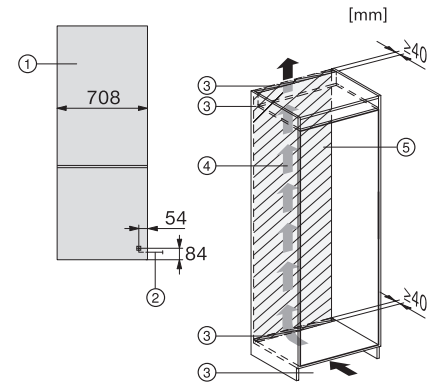

Szerokość wnęki maks. w mm	718
Wysokość wnęki min. w mm	1935
Wysokość wnęki maks. w mm	1943
Głębokość wnęki w mm	560
Szerokość urządzenia w mm	708
Wysokość urządzenia w mm	1935
Głębokość urządzenia w mm	548
Waga w kg	72,8
Technika mocowania	Zawias nożycowy
Maks. ciężar frontu drzwi części chłodniczej w kg	20
Maks. ciężar frontu drzwi części zamrażalniczej w kg	19
Klasa klimatyczna	SN-T
Komora chłodzenia w l	284
Komora mrożenia 4-gwiazdkowa w l	98
Całkowita pojemność użytkowa w l	382
Zdolność utrzymywania temperatury w przypadku braku prądu w h	13
Zdolność mrożenia w kg/24h	10,00
Klasa emisji hałasu akustycznego (A-D)	B
Emisja hałasu akustycznego w dB(A) re1pW	33
Pobór prądu w miliamperach (mA)	1000
Napięcie w V	220-240
Zabezpieczenie w A	10
Ilość faz	1
Częstotliwość w Hz	50
Długość przewodu elektrycznego w m	2,3
Wymiana źródła światła	Serwis
Wyposażenie dostarczone wraz z urządzeniem	
Półeczka na jajka	•
Tacka na kostki lodu	•

KFN 7934 D

Chłodziarko-zamrażarka do zabudowy XXL, wysokość niszy do zabudowy 194 cm z DailyFresh i NoFrost w kategorii urządzeń do 75 cm, co zapewnia dużo miejsca.

KFN7934D, XXL built-in, side view

KFN7934D, XXL built-in