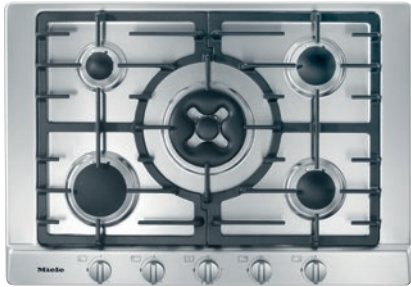

KM 2034 G

Gazowa płyta grzejna

z 5 palnikami dla wyjątkowego komfortu gotowania.

- Łatwe sterowanie – obsługa jedną ręką za pomocą pokrętle
- Profesjonalny design – płyta stalowa o szerokości 750 mm
- Szczególna elastyczność – 5 palników, w tym 1 wok Dual
- Wyjątkowo bezpiecznie – funkcja GasStop
- Łatwe czyszczenie – ruszty ComfortClean do mycia w zmywarce

EAN: 4002514356525 / Numer materiału: 07051790 /
Stary numer materiału: 262034501

Rodzaj grzania	
Rodzaj grzania	Gaz
Konstrukcja	
Niezależne od piekarnika	•
Design	
Montaż wolnostojący / w zabudowie	-/-
Płyta ze stali szlachetnej	•
Żeliwne ruszty do stawiania garnków (emaliowane na czarny mat)	•
Wyposażenie stref grzejnych	
Ilość stref grzejnych	5
Liczba stref grzejnych/obszarów gotowania	-/-
Moc palnika gazowego	
Palnik oszczędny w kW	1,00
Palnik normalny w kW	1,75
Palnik silny w kW	2,60
Palnik dual-wok w kW	4,20
1. strefa grzejna/obszar grzejny	
Pozycja	z przodu z lewej strony
Rodzaj	Palnik mocny
2. strefa grzejna/obszar grzejny	
Pozycja	z tyłu po lewej stronie
Rodzaj	Palnik energooszczędny
3. strefa grzejna/obszar grzejny	
Pozycja	pośrodku
Rodzaj	Palnik dual-wok
4. strefa grzejna/obszar grzejny	
Pozycja	z tyłu po prawej stronie
Rodzaj	Palnik normalny
5. strefa grzejna/obszar grzejny	
Pozycja	z przodu z prawej strony
Rodzaj	Palnik normalny
Komfort obsługi	
Obsługa poprzez pokrętle	•
Elektryczny zapłon – obsługa jedną ręką	•
Komfort pielęgnacji	
Ruszty do mycia w zmywarce	•
Palnik PerfectClean	•
Bezpieczeństwo	
GasStop	•
Dane techniczne	
Wymiary (wys. x szer. x gł.) w mm	90 x 750 x 520
Wymiary w mm (szerokość)	750
Wymiary w mm (wysokość)	90
Wymiary w mm (głębokość)	520
Wymiary wycięcia w mm (szerokość) przy zabudowie nabladowej	560 mm

KM 2034 G

Gazowa płyta grzejna

z 5 palnikami dla wyjątkowego komfortu gotowania.

EAN: 4002514356525 / Numer materiału: 07051790 /
Stary numer materiału: 262034501

Wymiary wycięcia w mm (głębokość) przy zabudowie
nablatowej 480 mm