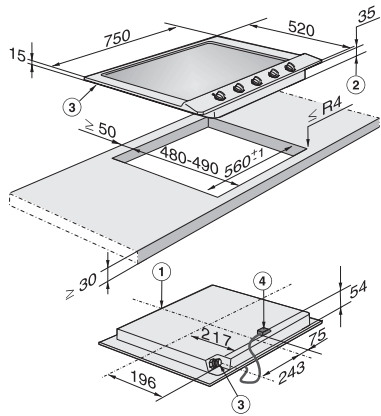

KM 2034 G

Gazowa płyta grzejna

z 5 palnikami dla wyjątkowego komfortu gotowania.

KM2032G (installation drawing)