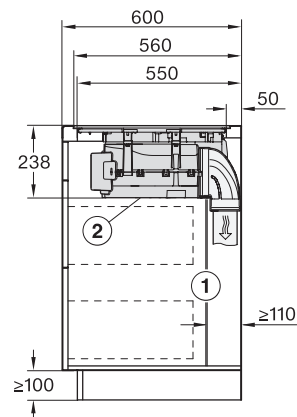

Stary numer materiału: 26767675D

Zewnętrzne wymiary wycięcia w mm (głębokość) przy wpasowaniu w blat	524
Całkowita moc przyłączeniowa w kW	7,50
Napięcie w V	230
Częstotliwość w Hz	50-60
Długość przewodu elektrycznego w m	1,6
<b>Wyposażenie dostarczone wraz z urządzeniem</b>	
Kabel przyłączeniowy	Tak
Filtr z węglem aktywnym DKF 35-P	•
Adapter Plug&Play	•

## KMDA 7676-1 FL BlackPerfection

Płyta indukcyjna ze zintegrowanym wyciągiem

800 mm | Tryb otwartego lub zamkniętego obiegu powietrza | SilenceMotor | Obszar grzewczy PowerFlexXL

KMDA7676-1FL, KMDA7876-1FL, KMDA7676FL, KMDA7876FL – Side view lying on top

KMDA7676-1FL, KMDA7876-1FL, KMDA7676FL, KMDA7876FL – Side view lying on top+X

KMDA7676-1FL, KMDA7876-1FL, KMDA7676FL, KMDA7876FL – Side view flush

KMDA7676-1FL, KMDA7876-1FL, KMDA7676FL, KMDA7876FL – Side view flush+X