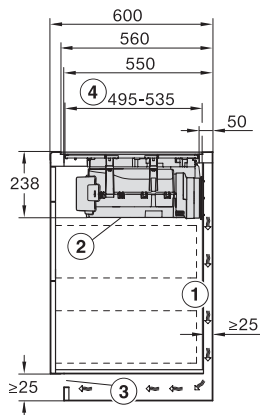

Stary numer materiału: 26767675D

Zewnętrzne wymiary wycięcia w mm (głębokość) przy wpasowaniu w blat	524
Całkowita moc przyłączeniowa w kW	7,50
Napięcie w V	230
Częstotliwość w Hz	50-60
Długość przewodu elektrycznego w m	1,6
<b>Wyposażenie dostarczone wraz z urządzeniem</b>	
Kabel przyłączeniowy	Tak
Filtr z węglem aktywnym DKF 35-P	•
Adapter Plug&Play	•

KMDA7676-1FL, KMDA7876-1FL, KMDA7676FL, KMDA7876FL – Side view lying on top+X

KMDA7676-1FL, KMDA7876-1FL, KMDA7676FL, KMDA7876FL – Side view flush

KMDA7676-1FL, KMDA7876-1FL, KMDA7676FL, KMDA7876FL – Side view flush+X

KMDA7676-1FL, KMDA7876-1FL, KMDA7676FL, KMDA7876FL – Side view lying on top, Plug&Play

KMDA7676-1FL, KMDA7876-1FL, KMDA7676FL, KMDA7876FL – Side view lying on top+X, Plug&Play

KMDA7676-1FL, KMDA7876-1FL, KMDA7676FL, KMDA7876FL – Side view flush, Plug&Play