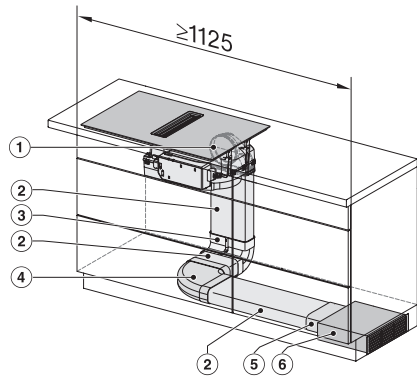

## KMDA 7676-1 FL BlackPerfection

Płyta indukcyjna ze zintegrowanym wyciągiem

800 mm | Tryb otwartego lub zamkniętego obiegu powietrza | SilenceMotor | Obszar grzewczy PowerFlexXL

KMDA7676-1FL, KMDA7876-1FL, KMDA7676FL, KMDA7876FL – Installation variant 13 Circulating air