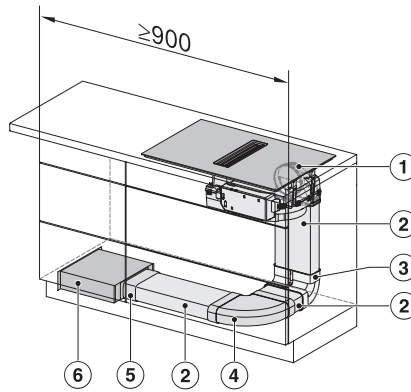

## KMDA 7676-1 FL BlackPerfection

Płyta indukcyjna ze zintegrowanym wyciągiem

800 mm | Tryb otwartego lub zamkniętego obiegu powietrza | SilenceMotor | Obszar grzewczy PowerFlexXL

KMDA7676-1FL, KMDA7876-1FL, KMDA7676FL, KMDA7876FL – Installation variant 13 Circulating air