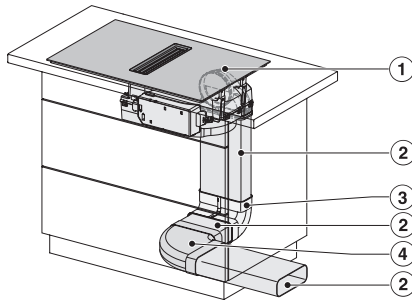

KMDA7676-1FL, KMDA7876-1FL, KMDA7676FL, KMDA7876FL – Side view lying on top, Plug&Play

KMDA7676-1FL, KMDA7876-1FL, KMDA7676FL, KMDA7876FL – Side view lying on top+X, Plug&Play

KMDA7676-1FL, KMDA7876-1FL, KMDA7676FL, KMDA7876FL – Side view flush, Plug&Play

KMDA7676-1FL, KMDA7876-1FL, KMDA7676FL, KMDA7876FL – Side view flush+X, Plug&Play

KMDA7676-1FL, KMDA7876-1FL, KMDA7676FL, KMDA7876FL – Installation variant 1 Basis

## KMDA 7676-1 FL BlackPerfection

Płyta indukcyjna ze zintegrowanym wyciągiem

800 mm | Tryb otwartego lub zamkniętego obiegu powietrza | SilenceMotor | Obszar grzewczy PowerFlexXL

KMDA7676-1FL, KMDA7876-1FL, KMDA7676FL, KMDA7876FL – Installation variant 2 Basis