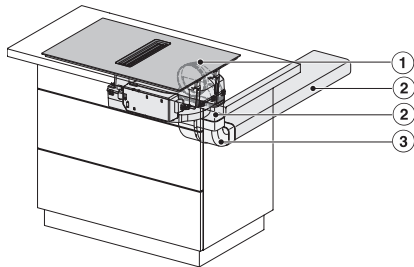

KMDA7676-1FL, KMDA7876-1FL, KMDA7676FL, KMDA7876FL – Side view lying on top, Plug&Play

KMDA7676-1FL, KMDA7876-1FL, KMDA7676FL, KMDA7876FL – Side view lying on top+X, Plug&Play

KMDA7676-1FL, KMDA7876-1FL, KMDA7676FL, KMDA7876FL – Side view flush, Plug&Play

KMDA7676-1FL, KMDA7876-1FL, KMDA7676FL, KMDA7876FL – Side view flush+X, Plug&Play

KMDA7676-1FL, KMDA7876-1FL, KMDA7676FL, KMDA7876FL – Installation variant 1 Basis

## KMDA 7676-1 FL BlackPerfection

Płyta indukcyjna ze zintegrowanym wyciągiem

800 mm | Tryb otwartego lub zamkniętego obiegu powietrza | SilenceMotor | Obszar grzewczy PowerFlexXL

KMDA7676-1FL, KMDA7876-1FL, KMDA7676FL, KMDA7876FL – Installation variant 2 Basis