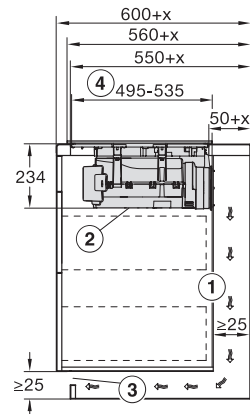

Stary numer materiału: 26767675D

Zewnętrzne wymiary wycięcia w mm (głębokość) przy wpasowaniu w blat	524
Całkowita moc przyłączeniowa w kW	7,50
Napięcie w V	230
Częstotliwość w Hz	50-60
Długość przewodu elektrycznego w m	1,6
<b>Wyposażenie dostarczone wraz z urządzeniem</b>	
Kabel przyłączeniowy	Tak
Filtr z węglem aktywnym DKF 35-P	•
Adapter Plug&Play	•

KMDA7676-1FL, KMDA7876-1FL, KMDA7676FL, KMDA7876FL – Side view lying on top+X

KMDA7676-1FL, KMDA7876-1FL, KMDA7676FL, KMDA7876FL – Side view flush

KMDA7676-1FL, KMDA7876-1FL, KMDA7676FL, KMDA7876FL – Side view flush+X

KMDA7676-1FL, KMDA7876-1FL, KMDA7676FL, KMDA7876FL – Side view lying on top, Plug&Play

KMDA7676-1FL, KMDA7876-1FL, KMDA7676FL, KMDA7876FL – Side view lying on top+X, Plug&Play

KMDA7676-1FL, KMDA7876-1FL, KMDA7676FL, KMDA7876FL – Side view flush, Plug&Play