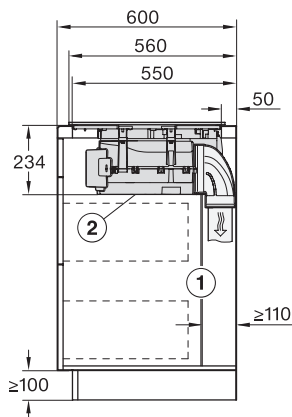

KMDA 7676-1 FL BlackPerfection

Płyta indukcyjna ze zintegrowanym wyciągiem

800 mm | Tryb otwartego lub zamkniętego obiegu powietrza | SilenceMotor | Obszar grzewczy PowerFlexXL

KMDA7676-1FL, KMDA7876-1FL, KMDA7676FL, KMDA7876FL – Side view lying on top