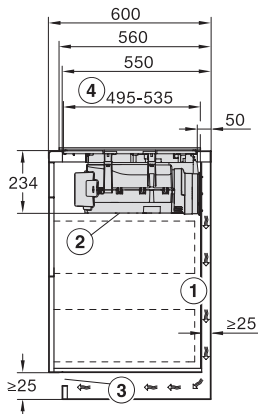

Stary numer materiału: 26767675D

Zewnętrzne wymiary wycięcia w mm (głębokość) przy wpasowaniu w blat	524
Całkowita moc przyłączeniowa w kW	7,50
Napięcie w V	230
Częstotliwość w Hz	50-60
Długość przewodu elektrycznego w m	1,6
<b>Wyposażenie dostarczone wraz z urządzeniem</b>	
Kabel przyłączeniowy	Tak
Filtr z węglem aktywnym DKF 35-P	•
Adapter Plug&Play	•

## KMDA 7676-1 FL BlackPerfection

Płyta indukcyjna ze zintegrowanym wyciągiem

800 mm | Tryb otwartego lub zamkniętego obiegu powietrza | SilenceMotor | Obszar grzewczy PowerFlexXL

KMDA7676-1FL, KMDA7876-1FL, KMDA7676FL, KMDA7876FL – Side view lying on top

KMDA7676-1FL, KMDA7876-1FL, KMDA7676FL, KMDA7876FL – Side view lying on top+X

KMDA7676-1FL, KMDA7876-1FL, KMDA7676FL, KMDA7876FL – Side view flush

KMDA7676-1FL, KMDA7876-1FL, KMDA7676FL, KMDA7876FL – Side view flush+X

KMDA7676-1FL, KMDA7876-1FL, KMDA7676FL, KMDA7876FL – Side view lying on top, Plug&Play

KMDA7676-1FL, KMDA7876-1FL, KMDA7676FL, KMDA7876FL – Side view lying on top+X, Plug&Play

KMDA7676-1FL, KMDA7876-1FL, KMDA7676FL, KMDA7876FL – Side view flush, Plug&Play