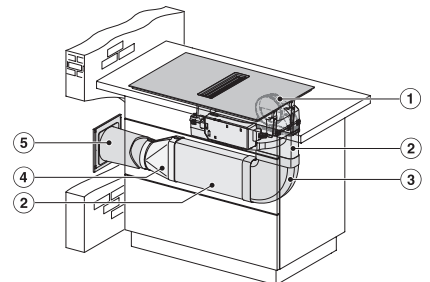

KMDA7676-1FL, KMDA7876-1FL, KMDA7676FL, KMDA7876FL – Installation variant 9 Exhaust air