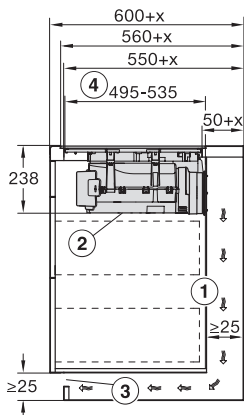

Stary numer materiału: 26767675D

Zewnętrzne wymiary wycięcia w mm (głębokość) przy wpasowaniu w blat	524
Całkowita moc przyłączeniowa w kW	7,50
Napięcie w V	230
Częstotliwość w Hz	50-60
Długość przewodu elektrycznego w m	1,6
<b>Wyposażenie dostarczone wraz z urządzeniem</b>	
Kabel przyłączeniowy	Tak
Filtr z węglem aktywnym DKF 35-P	•
Adapter Plug&Play	•

KMDA7676-1FL, KMDA7876-1FL, KMDA7676FL, KMDA7876FL – Side view lying on top+X

KMDA7676-1FL, KMDA7876-1FL, KMDA7676FL, KMDA7876FL – Side view flush

KMDA7676-1FL, KMDA7876-1FL, KMDA7676FL, KMDA7876FL – Side view flush+X

KMDA7676-1FL, KMDA7876-1FL, KMDA7676FL, KMDA7876FL – Side view lying on top, Plug&Play

KMDA7676-1FL, KMDA7876-1FL, KMDA7676FL, KMDA7876FL – Side view lying on top+X, Plug&Play

KMDA7676-1FL, KMDA7876-1FL, KMDA7676FL, KMDA7876FL – Side view flush, Plug&Play