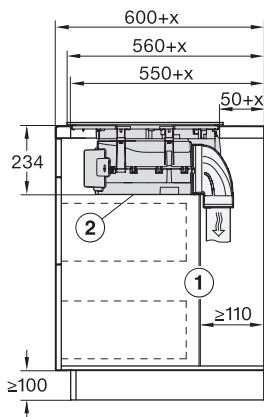

KMDA7676-1FL, KMDA7876-1FL, KMDA7676FL, KMDA7876FL – Side view lying on top+X