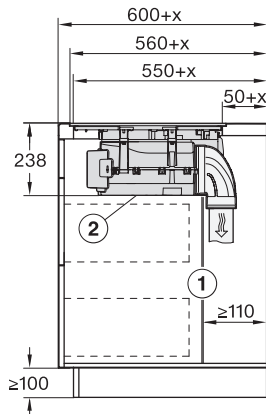

Stary numer materiału: 26767675D

Zewnętrzne wymiary wycięcia w mm (głębokość) przy wpasowaniu w blat	524
Całkowita moc przyłączeniowa w kW	7,50
Napięcie w V	230
Częstotliwość w Hz	50-60
Długość przewodu elektrycznego w m	1,6
<b>Wyposażenie dostarczone wraz z urządzeniem</b>	
Kabel przyłączeniowy	Tak
Filtr z węglem aktywnym DKF 35-P	•
Adapter Plug&Play	•

## KMDA 7676-1 FL BlackPerfection

Płyta indukcyjna ze zintegrowanym wyciągiem

800 mm | Tryb otwartego lub zamkniętego obiegu powietrza | SilenceMotor | Obszar grzewczy PowerFlexXL

KMDA7676-1FL, KMDA7876-1FL, KMDA7676FL, KMDA7876FL – Side view lying on top

KMDA7676-1FL, KMDA7876-1FL, KMDA7676FL, KMDA7876FL – Side view lying on top+X

KMDA7676-1FL, KMDA7876-1FL, KMDA7676FL, KMDA7876FL – Side view flush

KMDA7676-1FL, KMDA7876-1FL, KMDA7676FL, KMDA7876FL – Side view flush+X