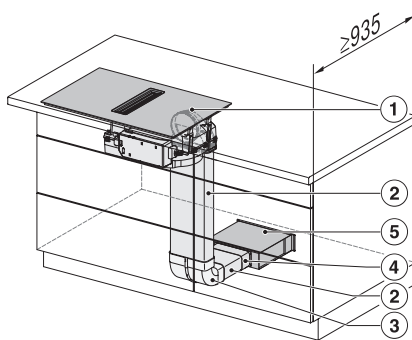

KMDA7676-1FL, KMDA7876-1FL, KMDA7676FL, KMDA7876FL – Installation variant 3 Basis – drawing