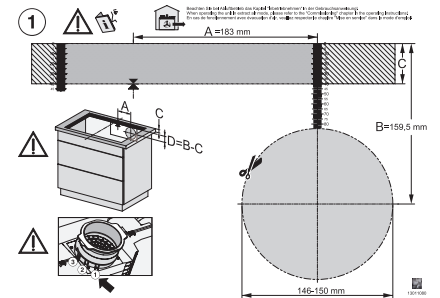

## KMDA 7676-1 FL BlackPerfection

Płyta indukcyjna ze zintegrowanym wyciągiem

800 mm | Tryb otwartego lub zamkniętego obiegu powietrza | SilenceMotor | Obszar grzewczy PowerFlexXL

KMDA7676-1FL, KMDA7876-1FL, KMDA7676FL, KMDA7876FL – Installation variant 13 Circulating air