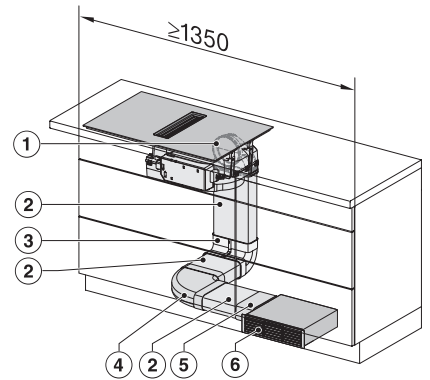

KMDA7676-1FL, KMDA7876-1FL, KMDA7676FL, KMDA7876FL – Installation variant 1 Basis

KMDA7676-1FL, KMDA7876-1FL, KMDA7676FL, KMDA7876FL – Installation variant 4 Circulating air