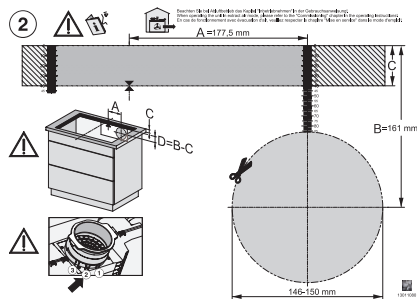

## KMDA 7676-1 FL BlackPerfection

Płyta indukcyjna ze zintegrowanym wyciągiem

800 mm | Tryb otwartego lub zamkniętego obiegu powietrza | SilenceMotor | Obszar grzewczy PowerFlexXL

KMDA7676-1FL, KMDA7876-1FL, KMDA7676FL, KMDA7876FL – Installation variant 13 Circulating air

KMDA7676-1FL, KMDA7876-1FL, KMDA7676FL, KMDA7876FL – Installation variant 14 Circulating air

KMDA7676-1FL, KMDA7876-1FL – flush, drilling template, Installation depth 23,8 cm

KMDA7676-1FL, KMDA7876-1FL – surface installation, drilling template, 23,8 cm