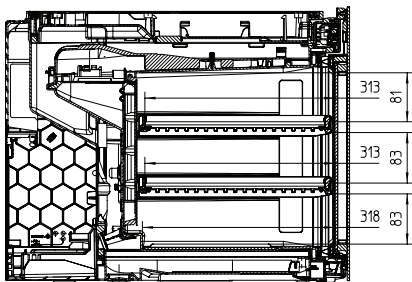

KWT 7112 iG

Chłodziarka do wina do zabudowy, wysokość niszy do zabudowy 45 cm z FlexiFrame Plus i Push2open dla wymagających wielbicieli wina.

EAN: 4002516643135 / Numer materiału: 12204800 /
Stary numer materiału: 36711203EU1

| | |
|---|-----------------|
| Głębokość wnęki w mm | 550 |
| Szerokość urządzenia w mm | 595 |
| Wysokość urządzenia w mm | 455 |
| Głębokość urządzenia w mm | 559 |
| Waga w kg | 36,0 |
| Technika mocowania | Zawias nożycowy |
| Klasa klimatyczna | SN-ST |
| Komora chłodzenia w l | 47 |
| Strefa na wino w l | 47 |
| Całkowita pojemność użytkowa w l | 46 |
| Miejsce na butelki 0,75 l Bordeaux w ilości | 18 but. |
| Klasa emisji hałasu akustycznego (A-D) | B |
| Emisja hałasu akustycznego w dB(A) re1pW | 32 |
| Pobór prądu w miliamperach (mA) | 500 |
| Napięcie w V | 220-240 |
| Zabezpieczenie w A | 10 |
| Ilość faz | 1 |
| Częstotliwość w Hz | 50 |
| Długość przewodu elektrycznego w m | 2,2 |

KWT 7112 iG

Chłodziarka do wina do zabudowy, wysokość niszy do zabudowy 45 cm z FlexiFrame Plus i Push2open dla wymagających wielbicieli wina.

KWT7112 iG, *Footnote (Sketch)

KWT7112 iG (Sketch)

KWT7112 iG, *Footnote (Sketch)

KWT7112iG, KWT6112iG, Interior dimensions (Installation drawings)