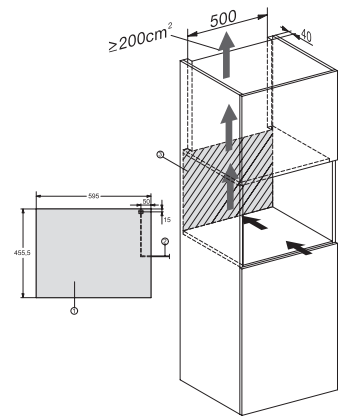

| | |
|---|-----------------|
| Głębokość wnęki w mm | 550 |
| Szerokość urządzenia w mm | 595 |
| Wysokość urządzenia w mm | 455 |
| Głębokość urządzenia w mm | 559 |
| Waga w kg | 36,0 |
| Technika mocowania | Zawias nożycowy |
| Klasa klimatyczna | SN-ST |
| Komora chłodzenia w l | 47 |
| Strefa na wino w l | 47 |
| Całkowita pojemność użytkowa w l | 46 |
| Miejsce na butelki 0,75 l Bordeaux w ilości | 18 but. |
| Klasa emisji hałasu akustycznego (A-D) | B |
| Emisja hałasu akustycznego w dB(A) re1pW | 32 |
| Pobór prądu w miliamperach (mA) | 500 |
| Napięcie w V | 220-240 |
| Zabezpieczenie w A | 10 |
| Ilość faz | 1 |
| Częstotliwość w Hz | 50 |
| Długość przewodu elektrycznego w m | 2,2 |

KWT 7112 iG

Chłodziarka do wina do zabudowy, wysokość niszy do zabudowy 45 cm z FlexiFrame Plus i Push2open dla wymagających wielbicieli wina.

KWT7112 iG, *Footnote (Sketch)

KWT7112 iG (Sketch)

KWT7112 iG, *Footnote (Sketch)

KWT7112iG, KWT6112iG, Interior dimensions (Installation drawings)