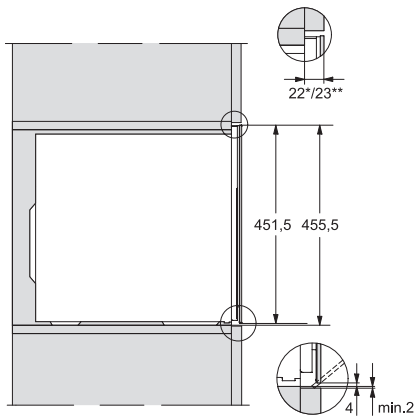

KWT 7112 iG

Chłodziarka do wina do zabudowy, wysokość niszy do zabudowy 45 cm z FlexiFrame Plus i Push2open dla wymagających wielbicieli wina.

EAN: 4002516643135 / Numer materiału: 12204800 /
Stary numer materiału: 36711203EU1

| | |
|---|-----------------|
| Głębokość wnęki w mm | 550 |
| Szerokość urządzenia w mm | 595 |
| Wysokość urządzenia w mm | 455 |
| Głębokość urządzenia w mm | 559 |
| Waga w kg | 36,0 |
| Technika mocowania | Zawias nożycowy |
| Klasa klimatyczna | SN-ST |
| Komora chłodzenia w l | 47 |
| Strefa na wino w l | 47 |
| Całkowita pojemność użytkowa w l | 46 |
| Miejsce na butelki 0,75 l Bordeaux w ilości | 18 but. |
| Klasa emisji hałasu akustycznego (A-D) | B |
| Emisja hałasu akustycznego w dB(A) re1pW | 32 |
| Pobór prądu w miliamperach (mA) | 500 |
| Napięcie w V | 220-240 |
| Zabezpieczenie w A | 10 |
| Ilość faz | 1 |
| Częstotliwość w Hz | 50 |
| Długość przewodu elektrycznego w m | 2,2 |

KWT 7112 iG

Chłodziarka do wina do zabudowy, wysokość niszy do zabudowy 45 cm z FlexiFrame Plus i Push2open dla wymagających wielbicieli wina.

KWT7112 iG, *Footnote (Sketch)

KWT7112 iG (Sketch)

KWT7112 iG, *Footnote (Sketch)