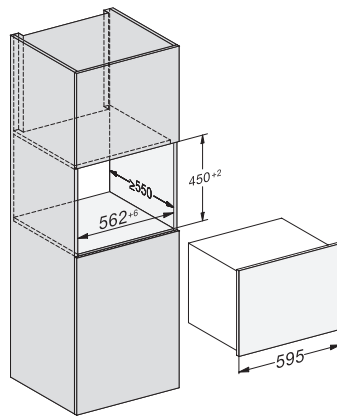

KWT 7112 iG

Chłodziarka do wina do zabudowy, wysokość niszy do zabudowy 45 cm z FlexiFrame Plus i Push2open dla wymagających wielbicieli wina.

EAN: 4002516643135 / Numer materiału: 12204800 /
Stary numer materiału: 36711203EU1

| | |
|---|-----------------|
| Głębokość wnęki w mm | 550 |
| Szerokość urządzenia w mm | 595 |
| Wysokość urządzenia w mm | 455 |
| Głębokość urządzenia w mm | 559 |
| Waga w kg | 36,0 |
| Technika mocowania | Zawias nożycowy |
| Klasa klimatyczna | SN-ST |
| Komora chłodzenia w l | 47 |
| Strefa na wino w l | 47 |
| Całkowita pojemność użytkowa w l | 46 |
| Miejsce na butelki 0,75 l Bordeaux w ilości | 18 but. |
| Klasa emisji hałasu akustycznego (A-D) | B |
| Emisja hałasu akustycznego w dB(A) re1pW | 32 |
| Pobór prądu w miliamperach (mA) | 500 |
| Napięcie w V | 220-240 |
| Zabezpieczenie w A | 10 |
| Ilość faz | 1 |
| Częstotliwość w Hz | 50 |
| Długość przewodu elektrycznego w m | 2,2 |

KWT 7112 iG

Chłodziarka do wina do zabudowy, wysokość niszy do zabudowy 45 cm z FlexiFrame Plus i Push2open dla wymagających wielbicieli wina.

KWT7112 iG, *Footnote (Sketch)

KWT7112 iG (Sketch)

KWT7112 iG, *Footnote (Sketch)