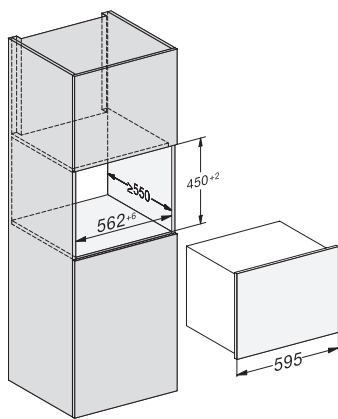

KWT 7112 iG

Chłodziarka do wina do zabudowy, wysokość niszy do zabudowy 45 cm z FlexiFrame Plus i Push2open dla wymagających wielbicieli wina.

EAN: 4002516813392 / Numer materiału: 12615940 /
Stary numer materiału: 36711204EU1

Wysokość wnęki maks. w mm	452
Głębokość wnęki w mm	550
Szerokość urządzenia w mm	595
Wysokość urządzenia w mm	455
Głębokość urządzenia w mm	559
Waga w kg	36,0
Technika mocowania	Zawias nożycowy
Klasa klimatyczna	SN-ST
Komora chłodzenia w l	47
Strefa na wino w l	47
Całkowita pojemność użytkowa w l	46
Miejsce na butelki 0,75 l Bordeaux w ilości	18 but.
Klasa emisji hałasu akustycznego (A-D)	B
Emisja hałasu akustycznego w dB(A) re1pW	32
Pobór prądu w miliamperach (mA)	500
Napięcie w V	220-240
Zabezpieczenie w A	10
Ilość faz	1
Częstotliwość w Hz	50
Długość przewodu elektrycznego w m	2,2

KWT 7112 iG

Chłodziarka do wina do zabudowy, wysokość niszy do zabudowy 45 cm z FlexiFrame Plus i Push2open dla wymagających wielbicieli wina.

KWT7112 iG, *Footnote (Sketch)

KWT7112 iG (Sketch)

KWT7112 iG, *Footnote (Sketch)