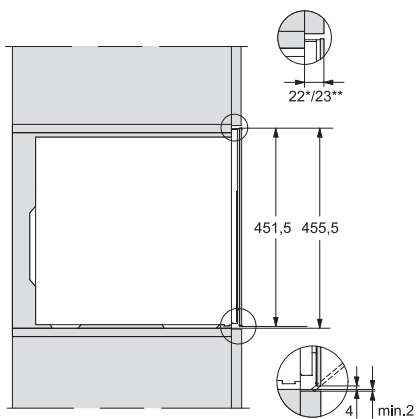

KWT 7112 iG

Chłodziarka do wina do zabudowy, wysokość niszy do zabudowy 45 cm z FlexiFrame Plus i Push2open dla wymagających wielbicieli wina.

EAN: 4002516813392 / Numer materiału: 12615940 /
Stary numer materiału: 36711204EU1

Wysokość wnęki maks. w mm	452
Głębokość wnęki w mm	550
Szerokość urządzenia w mm	595
Wysokość urządzenia w mm	455
Głębokość urządzenia w mm	559
Waga w kg	36,0
Technika mocowania	Zawias nożycowy
Klasa klimatyczna	SN-ST
Komora chłodzenia w l	47
Strefa na wino w l	47
Całkowita pojemność użytkowa w l	46
Miejsce na butelki 0,75 l Bordeaux w ilości	18 but.
Klasa emisji hałasu akustycznego (A-D)	B
Emisja hałasu akustycznego w dB(A) re1pW	32
Pobór prądu w miliamperach (mA)	500
Napięcie w V	220-240
Zabezpieczenie w A	10
Ilość faz	1
Częstotliwość w Hz	50
Długość przewodu elektrycznego w m	2,2

KWT 7112 iG

Chłodziarka do wina do zabudowy, wysokość niszy do zabudowy 45 cm z FlexiFrame Plus i Push2open dla wymagających wielbicieli wina.

KWT7112 iG, *Footnote (Sketch)

KWT7112 iG (Sketch)

KWT7112 iG, *Footnote (Sketch)