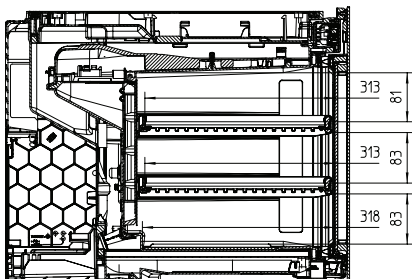

KWT 7112 iG

Chłodziarka do wina do zabudowy, wysokość niszy do zabudowy 45 cm z FlexiFrame Plus i Push2open dla wymagających wielbicieli wina.

EAN: 4002516813392 / Numer materiału: 12615940 /
Stary numer materiału: 36711204EU1

Wysokość wnęki maks. w mm	452
Głębokość wnęki w mm	550
Szerokość urządzenia w mm	595
Wysokość urządzenia w mm	455
Głębokość urządzenia w mm	559
Waga w kg	36,0
Technika mocowania	Zawias nożycowy
Klasa klimatyczna	SN-ST
Komora chłodzenia w l	47
Strefa na wino w l	47
Całkowita pojemność użytkowa w l	46
Miejsce na butelki 0,75 l Bordeaux w ilości	18 but.
Klasa emisji hałasu akustycznego (A-D)	B
Emisja hałasu akustycznego w dB(A) re1pW	32
Pobór prądu w miliamperach (mA)	500
Napięcie w V	220-240
Zabezpieczenie w A	10
Ilość faz	1
Częstotliwość w Hz	50
Długość przewodu elektrycznego w m	2,2

KWT 7112 iG

Chłodziarka do wina do zabudowy, wysokość niszy do zabudowy 45 cm z FlexiFrame Plus i Push2open dla wymagających wielbicieli wina.

KWT7112 iG, *Footnote (Sketch)

KWT7112 iG (Sketch)

KWT7112 iG, *Footnote (Sketch)

KWT7112iG, KWT6112iG, Interior dimensions (Installation drawings)