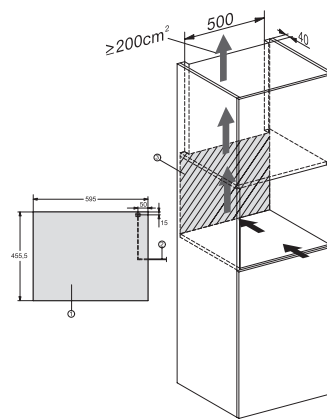

Wysokość wnęki maks. w mm	452
Głębokość wnęki w mm	550
Szerokość urządzenia w mm	595
Wysokość urządzenia w mm	455
Głębokość urządzenia w mm	559
Waga w kg	36,0
Technika mocowania	Zawias nożycowy
Klasa klimatyczna	SN-ST
Komora chłodzenia w l	47
Strefa na wino w l	47
Całkowita pojemność użytkowa w l	46
Miejsce na butelki 0,75 l Bordeaux w ilości	18 but.
Klasa emisji hałasu akustycznego (A-D)	B
Emisja hałasu akustycznego w dB(A) re1pW	32
Pobór prądu w miliamperach (mA)	500
Napięcie w V	220-240
Zabezpieczenie w A	10
Ilość faz	1
Częstotliwość w Hz	50
Długość przewodu elektrycznego w m	2,2

KWT 7112 iG

Chłodziarka do wina do zabudowy, wysokość niszy do zabudowy 45 cm z FlexiFrame Plus i Push2open dla wymagających wielbicieli wina.

KWT7112 iG, *Footnote (Sketch)

KWT7112 iG (Sketch)

KWT7112 iG, *Footnote (Sketch)

KWT7112iG, KWT6112iG, Interior dimensions (Installation drawings)