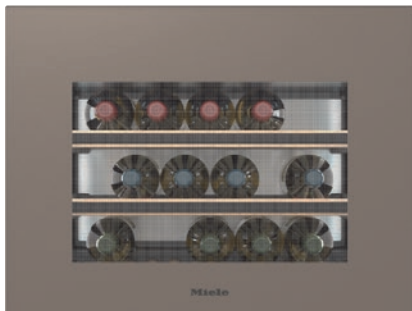

KWT 7112 iG

Chłodziarka do wina do zabudowy, wysokość niszy do zabudowy 45 cm z FlexiFrame Plus i Push2open dla wymagających wielbicieli wina.

- Doskonałe składowanie większych butelek wina z FlexiFrame Plus
- Perfekcyjne wzornictwo dla bezuchwytnych kuchni – Push2open
- Bez zapachów w chłodziarce dzięki filtrom Active AirClean
- Perfekcyjna prezentacja kolekcji wina – oświetlenie LED
- Optymalna ochrona wina dzięki filtrowi UV w przyciemnianej szybie

EAN: 4002516813392 / Numer materiału: 12615940 /
Stary numer materiału: 36711204EU1

General information	
Identyfikator modelu	KWT 7112 iG
Numer materiału producenta	12615940
Numer EAN	4002516813392
Klasa produktu	Diamond
Kategoria urządzeń	
Chłodziarka na wina	•
Konstrukcja	
Urządzenie do zabudowy	•
Urządzenie do zabudowy zintegrowane	•
Zawiasy drzwi	dół
Design	
Kolor frontu	Perłowy beż
Oświetlenie strefy na wina	Oświetlenie LED
Komfort obsługi	
Połączenie sieciowe z Miele@home	•
Wymagane wyposażenie dodatkowe	XKS 3130 W, XKV 3000 KF
Wspomaganie otwierania drzwi	Push2open
DynaCool	•
SoftClose	•
Filtr Active AirClean	•
Push2open	•
Całkowita liczba półek	3
Liczba rusztów	3
Materiał rusztów	Buk
Liczba rusztów FlexiFrame	2
Liczba rusztów drewnianych FlexiFrame Plus	2
Amortyzacja drgań	•
Sterowanie	
Koncepcja obsługi	TouchControl
Liczba stref temperaturowych	1
Min. regulowany zakres temperatury w °C	5
Maks. regulowany zakres temperatury w °C	20
Efektywność i ekologia	
Klasa efektywności energetycznej (A-G)	G
Zużycie energii roczne w kWh	115,71
Zużycie energii dobowe w kWh	0,31
Bezpieczeństwo	
Funkcja blokady	•
Akustyczny alarm drzwi	•
Akustyczny alarm temperaturowy	•
Optyczny alarm drzwi	•
Optyczny alarm temperaturowy	•
Dane techniczne	
Szerokość wnęki min. w mm	560
Szerokość wnęki maks. w mm	568
Wysokość wnęki min. w mm	450