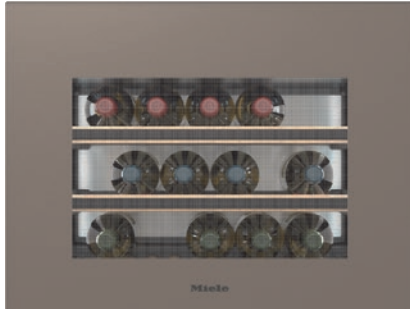

KWT 7112 iG

Chłodziarka do wina do zabudowy, wysokość niszy do zabudowy 45 cm z FlexiFrame Plus i Push2open dla wymagających wielbicieli wina.

EAN: 4002516813392 / Numer materiału: 12615940 /
Stary numer materiału: 36711204EU1

Wysokość wnęki maks. w mm	452
Głębokość wnęki w mm	550
Szerokość urządzenia w mm	595
Wysokość urządzenia w mm	455
Głębokość urządzenia w mm	559
Waga w kg	36,0
Technika mocowania	Zawias nożycowy
Klasa klimatyczna	SN-ST
Komora chłodzenia w l	47
Strefa na wino w l	47
Całkowita pojemność użytkowa w l	46
Miejsce na butelki 0,75 l Bordeaux w ilości	18 but.
Klasa emisji hałasu akustycznego (A-D)	B
Emisja hałasu akustycznego w dB(A) re1pW	32
Pobór prądu w miliamperach (mA)	500
Napięcie w V	220-240
Zabezpieczenie w A	10
Ilość faz	1
Częstotliwość w Hz	50
Długość przewodu elektrycznego w m	2,2