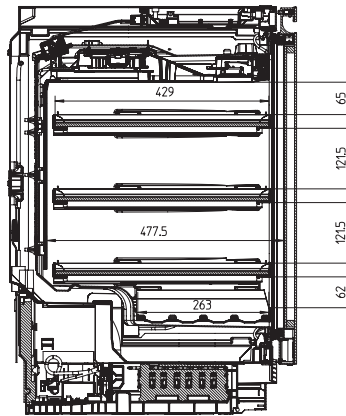

Stary numer materiału: 39705410EU1

Akustyczny alarm temperaturowy	•
Optyczny alarm drzwi	•
Optyczny alarm temperaturowy	•

Dane techniczne

Szerokość wnęki min. w mm	600
Szerokość wnęki maks. w mm	604
Wysokość wnęki min. w mm	820
Wysokość wnęki maks. w mm	880
Głębokość wnęki w mm	560
Szerokość urządzenia w mm	597
Wysokość urządzenia w mm	819
Głębokość urządzenia w mm	579
Waga w kg	43,5
Klasa klimatyczna	SN-ST
Komora chłodzenia w l	111
Całkowita pojemność użytkowa w l	110
Miejsce na butelki 0,75 l Bordeaux w ilości	44 but.
Klasa emisji hałasu akustycznego (A-D)	C
Emisja hałasu akustycznego w dB(A) re1pW	36
Pobór prądu w miliamperach (mA)	1500
Napięcie w V	220-240
Zabezpieczenie w A	10
Ilość faz	1
Częstotliwość w Hz	50-60
Długość przewodu elektrycznego w m	2,2

KWTUS7054F, KWTUS7055F, KWTUS7074F, KWTUS7096E, Built-under, niche dimensions

KWTUS7054F, KWTUS7055F, KWTUS7074F, Built-under, top view

KWTUS7054F, KWTUS7055F, KWTUS7074F, Built-under, side view

KWTUS7054F, KWTUS7055F, KWTUS7074F, KWTUS7096E, Built-under, side view (*footnote)

KWTUS7054F, interior dimensions

KWTUS7054F, KWTUS7055F, KWTUS7074F, Built-under, side view