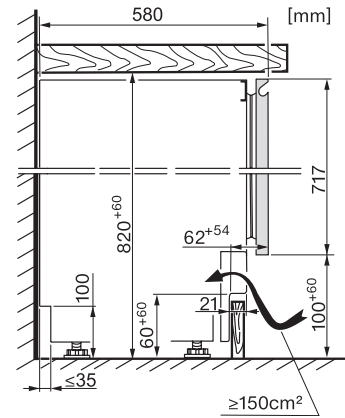

Stary numer materiału: 39705410EU1

Akustyczny alarm temperaturowy	•
Optyczny alarm drzwi	•
Optyczny alarm temperaturowy	•

Dane techniczne

Szerokość wnęki min. w mm	600
Szerokość wnęki maks. w mm	604
Wysokość wnęki min. w mm	820
Wysokość wnęki maks. w mm	880
Głębokość wnęki w mm	560
Szerokość urządzenia w mm	597
Wysokość urządzenia w mm	819
Głębokość urządzenia w mm	579
Waga w kg	43,5
Klasa klimatyczna	SN-ST
Komora chłodzenia w l	111
Całkowita pojemność użytkowa w l	110
Miejsce na butelki 0,75 l Bordeaux w ilości	44 but.
Klasa emisji hałasu akustycznego (A-D)	C
Emisja hałasu akustycznego w dB(A) re1pW	36
Pobór prądu w miliamperach (mA)	1500
Napięcie w V	220-240
Zabezpieczenie w A	10
Ilość faz	1
Częstotliwość w Hz	50-60
Długość przewodu elektrycznego w m	2,2

Wyposażenie dostarczone wraz z urządzeniem

Biały pisak kredowy	•
---------------------	---

KWTUS 7054 F

Chłodziarka do wina do zabudowy pod blatem, wysokość niszy do zabudowy 82-88 cm z FlexiFrame, ActiveHumidity i NoteBoard w kompaktowej konstrukcji.

KWTUS7054F, KWTUS7055F, KWTUS7074F, KWTUS7096E, Built-under, niche dimensions

KWTUS7054F, KWTUS7055F, KWTUS7074F, Built-under, top view

KWTUS7054F, KWTUS7055F, KWTUS7074F, Built-under, side view

KWTUS7054F, KWTUS7055F, KWTUS7074F, KWTUS7096E, Built-under, side view (*footnote)