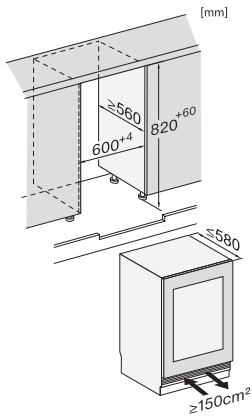

Stary numer materiału: 39705410EU1

Akustyczny alarm temperaturowy	•
Optyczny alarm drzwi	•
Optyczny alarm temperaturowy	•

Dane techniczne

Szerokość wnęki min. w mm	600
Szerokość wnęki maks. w mm	604
Wysokość wnęki min. w mm	820
Wysokość wnęki maks. w mm	880
Głębokość wnęki w mm	560
Szerokość urządzenia w mm	597
Wysokość urządzenia w mm	819
Głębokość urządzenia w mm	579
Waga w kg	43,5
Klasa klimatyczna	SN-ST
Komora chłodzenia w l	111
Całkowita pojemność użytkowa w l	110
Miejsce na butelki 0,75 l Bordeaux w ilości	44 but.
Klasa emisji hałasu akustycznego (A-D)	C
Emisja hałasu akustycznego w dB(A) re1pW	36
Pobór prądu w miliamperach (mA)	1500
Napięcie w V	220-240
Zabezpieczenie w A	10
Ilość faz	1
Częstotliwość w Hz	50-60
Długość przewodu elektrycznego w m	2,2

Wyposażenie dostarczone wraz z urządzeniem

Biały pisak kredowy	•
---------------------	---

KWTUS 7054 F

Chłodziarka do wina do zabudowy pod blatem, wysokość niszy do zabudowy 82-88 cm z FlexiFrame, ActiveHumidity i NoteBoard w kompaktowej konstrukcji.