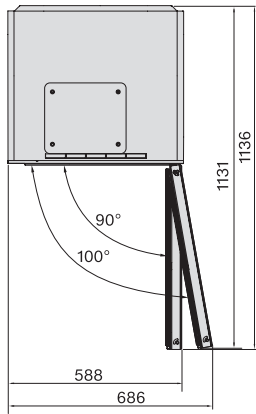

Stary numer materiału: 39705410EU1

Akustyczny alarm temperaturowy	•
Optyczny alarm drzwi	•
Optyczny alarm temperaturowy	•

Dane techniczne

Szerokość wnęki min. w mm	600
Szerokość wnęki maks. w mm	604
Wysokość wnęki min. w mm	820
Wysokość wnęki maks. w mm	880
Głębokość wnęki w mm	560
Szerokość urządzenia w mm	597
Wysokość urządzenia w mm	819
Głębokość urządzenia w mm	579
Waga w kg	43,5
Klasa klimatyczna	SN-ST
Komora chłodzenia w l	111
Całkowita pojemność użytkowa w l	110
Miejsce na butelki 0,75 l Bordeaux w ilości	44 but.
Klasa emisji hałasu akustycznego (A-D)	C
Emisja hałasu akustycznego w dB(A) re1pW	36
Pobór prądu w miliamperach (mA)	1500
Napięcie w V	220-240
Zabezpieczenie w A	10
Ilość faz	1
Częstotliwość w Hz	50-60
Długość przewodu elektrycznego w m	2,2

Wyposażenie dostarczone wraz z urządzeniem

Biały pisak kredowy	•
---------------------	---

KWTUS 7054 F

Chłodziarka do wina do zabudowy pod blatem, wysokość niszy do zabudowy 82-88 cm z FlexiFrame, ActiveHumidity i NoteBoard w kompaktowej konstrukcji.

KWTUS7054F, KWTUS7055F, KWTUS7074F, KWTUS7096E, Built-under, niche dimensions

KWTUS7054F, KWTUS7055F, KWTUS7074F, Built-under, top view

KWTUS7054F, KWTUS7055F, KWTUS7074F, Built-under, side view

KWTUS7054F, KWTUS7055F, KWTUS7074F, KWTUS7096E, Built-under, side view (*footnote)