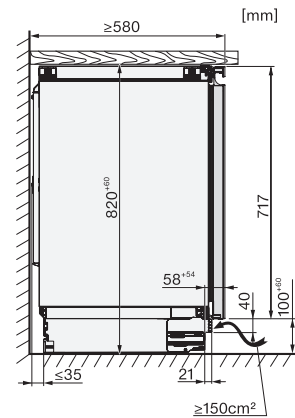

Stary numer materiału: 39705410EU1

Akustyczny alarm temperaturowy	•
Optyczny alarm drzwi	•
Optyczny alarm temperaturowy	•

Dane techniczne

Szerokość wnęki min. w mm	600
Szerokość wnęki maks. w mm	604
Wysokość wnęki min. w mm	820
Wysokość wnęki maks. w mm	880
Głębokość wnęki w mm	560
Szerokość urządzenia w mm	597
Wysokość urządzenia w mm	819
Głębokość urządzenia w mm	579
Waga w kg	43,5
Klasa klimatyczna	SN-ST
Komora chłodzenia w l	111
Całkowita pojemność użytkowa w l	110
Miejsce na butelki 0,75 l Bordeaux w ilości	44 but.
Klasa emisji hałasu akustycznego (A-D)	C
Emisja hałasu akustycznego w dB(A) re1pW	36
Pobór prądu w miliamperach (mA)	1500
Napięcie w V	220-240
Zabezpieczenie w A	10
Ilość faz	1
Częstotliwość w Hz	50-60
Długość przewodu elektrycznego w m	2,2

KWTUS7054F, KWTUS7055F, KWTUS7074F, KWTUS7096E, Built-under, niche dimensions

KWTUS7054F, KWTUS7055F, KWTUS7074F, Built-under, top view

KWTUS7054F, KWTUS7055F, KWTUS7074F, Built-under, side view

KWTUS7054F, KWTUS7055F, KWTUS7074F, KWTUS7096E, Built-under, side view (*footnote)

KWTUS7054F, interior dimensions

KWTUS7054F, KWTUS7055F, KWTUS7074F, Built-under, side view