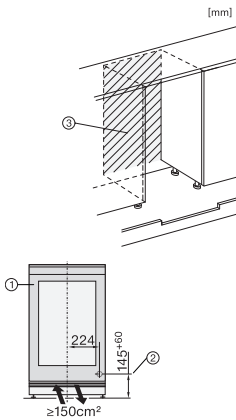

Stary numer materiału: 39705410EU1

Akustyczny alarm temperaturowy	•
Optyczny alarm drzwi	•
Optyczny alarm temperaturowy	•

Dane techniczne

Szerokość wnęki min. w mm	600
Szerokość wnęki maks. w mm	604
Wysokość wnęki min. w mm	820
Wysokość wnęki maks. w mm	880
Głębokość wnęki w mm	560
Szerokość urządzenia w mm	597
Wysokość urządzenia w mm	819
Głębokość urządzenia w mm	579
Waga w kg	43,5
Klasa klimatyczna	SN-ST
Komora chłodzenia w l	111
Całkowita pojemność użytkowa w l	110
Miejsce na butelki 0,75 l Bordeaux w ilości	44 but.
Klasa emisji hałasu akustycznego (A-D)	C
Emisja hałasu akustycznego w dB(A) re1pW	36
Pobór prądu w miliamperach (mA)	1500
Napięcie w V	220-240
Zabezpieczenie w A	10
Ilość faz	1
Częstotliwość w Hz	50-60
Długość przewodu elektrycznego w m	2,2

Wyposażenie dostarczone wraz z urządzeniem

Biały pisak kredowy	•
---------------------	---

KWTUS 7054 F

Chłodziarka do wina do zabudowy pod blatem, wysokość niszy do zabudowy 82-88 cm z FlexiFrame, ActiveHumidity i NoteBoard w kompaktowej konstrukcji.

KWTUS7054F, KWTUS7055F, KWTUS7074F, KWTUS7096E, Built-under, niche dimensions

KWTUS7054F, KWTUS7055F, KWTUS7074F, Built-under, top view

KWTUS7054F, KWTUS7055F, KWTUS7074F, Built-under, side view

KWTUS7054F, KWTUS7055F, KWTUS7074F, KWTUS7096E, Built-under, side view (*footnote)