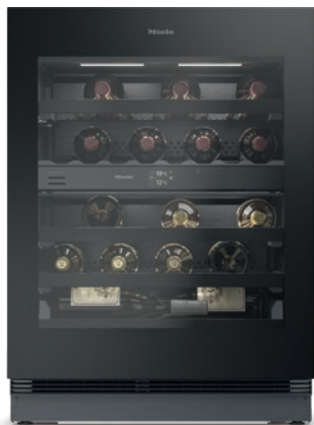

KWTUS 7096 E

Chłodziarka do wina do zabudowy pod blatem, wysokość niszy do zabudowy 82-88 cm z oddz. strefami temp., FlexiFrame i Push2Open w kompaktowej konstrukcji.

- Optymalna temperatura napoju i przechowywania dzięki oddzielnym strefom temp.
- Przechowywanie wszystkich rozmiarów i kształtów butelek dzięki FlexiFrame
- Optymalna regulacja wilgotności powietrza dzięki ActiveHumidity
- Indywidualny opis rusztów drewnianych na NoteBoard
- Optymalna ochrona wina dzięki #odpornemu na promieniowanie UV szkłu izolacyjnemu#

EAN: 4002516779438 / Numer materiału: 12519560 /
Stary numer materiału: 39709610EU1

General information	
Identyfikator modelu	KWTUS 7096 E
Numer materiału producenta	12519560
Numer EAN	4002516779438
Klasa produktu	Diamond
Kategoria urządzeń	
Chłodziarka na wino	•
Konstrukcja	
Urządzenie do zabudowy	•
Urządzenie do zabudowy zintegrowane	•
Urządzenie do zabudowy pod blatem	•
Zawiasy drzwi	prawa strona
Możliwość zmiany kierunku otwierania drzwi	•
Do ustawienia side-by-side	•
Design	
Kolor obudowy	Czarny
Kolor frontu	Obsidianblack (szkło)
Oświetlenie strefy na wina	Bezstopniowo ściemniana technologia LED
Komfort obsługi	
Połączenie sieciowe z Miele@home	•
Wspomaganie otwierania drzwi	Push2open
DynaCool	•
ActiveHumidity	•
SoftClose	•
Filtr Active AirClean	•
Całkowita liczba półek	5
Liczba rusztów	4
Materiał rusztów	Buk
Liczba rusztów FlexiFrame	3
Liczba rusztów do przechowywania poprzecznego	1
SelfClose FlexiFrame	•
NoteBoard	Tak
Amortyzacja drgań	•
Sterowanie	
Koncepcja obsługi	FreshTouch
Liczba stref temperaturowych	2
Min. regulowany zakres temperatury w °C	5
Maks. regulowany zakres temperatury w °C	20
Tryb szabasowy	•
Urządzenie/komora chłodnicza	
Sucha ścianka tylna	BlackSteel
Efektywność i ekologia	
Klasa efektywności energetycznej (A-G)	E
Zużycie energii roczne w kWh	83,20
Zużycie energii dobowe w kWh	0,22
Bezpieczeństwo	
Funkcja blokady	•