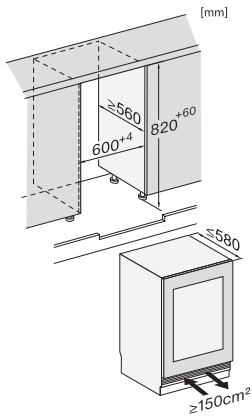

Stary numer materiału: 39709610EU1

Akustyczny alarm drzwi	•
Akustyczny alarm temperaturowy	•
Optyczny alarm drzwi	•
Optyczny alarm temperaturowy	•

Dane techniczne

Szerokość wnęki min. w mm	600
Szerokość wnęki maks. w mm	604
Wysokość wnęki min. w mm	820
Wysokość wnęki maks. w mm	880
Głębokość wnęki w mm	560
Szerokość urządzenia w mm	597
Wysokość urządzenia w mm	819
Głębokość urządzenia w mm	579
Waga w kg	52,2
Klasa klimatyczna	SN-ST
Komora chłodzenia w l	95
Całkowita pojemność użytkowa w l	95
Miejsce na butelki 0,75 l Bordeaux w ilości	32 butelki
Klasa emisji hałasu akustycznego (A-D)	B
Emisja hałasu akustycznego w dB(A) re1pW	32
Pobór prądu w miliamperach (mA)	1500
Napięcie w V	220-240
Zabezpieczenie w A	10
Ilość faz	1
Częstotliwość w Hz	50-60
Długość przewodu elektrycznego w m	2,2

Wyposażenie dostarczone wraz z urządzeniem

Biały pisak kredowy	•
---------------------	---

KWTUS 7096 E

Chłodziarka do wina do zabudowy pod blatem, wysokość niszy do zabudowy 82-88 cm z oddz. strefami temp., FlexiFrame i Push2Open w kompaktowej konstrukcji.