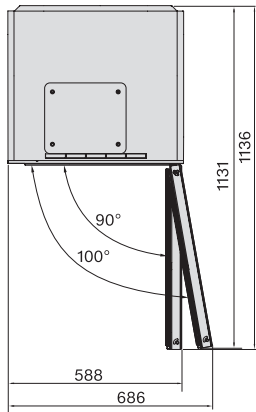

Stary numer materiału: 39709610EU1

Akustyczny alarm drzwi	•
Akustyczny alarm temperaturowy	•
Optyczny alarm drzwi	•
Optyczny alarm temperaturowy	•

Dane techniczne

Szerokość wnęki min. w mm	600
Szerokość wnęki maks. w mm	604
Wysokość wnęki min. w mm	820
Wysokość wnęki maks. w mm	880
Głębokość wnęki w mm	560
Szerokość urządzenia w mm	597
Wysokość urządzenia w mm	819
Głębokość urządzenia w mm	579
Waga w kg	52,2
Klasa klimatyczna	SN-ST
Komora chłodzenia w l	95
Całkowita pojemność użytkowa w l	95
Miejsce na butelki 0,75 l Bordeaux w ilości	32 butelki
Klasa emisji hałasu akustycznego (A-D)	B
Emisja hałasu akustycznego w dB(A) re1pW	32
Pobór prądu w miliamperach (mA)	1500
Napięcie w V	220-240
Zabezpieczenie w A	10
Ilość faz	1
Częstotliwość w Hz	50-60
Długość przewodu elektrycznego w m	2,2

Wyposażenie dostarczone wraz z urządzeniem

Biały pisak kredowy	•
---------------------	---

KWTUS 7096 E

Chłodziarka do wina do zabudowy pod blatem, wysokość niszy do zabudowy 82-88 cm z oddz. strefami temp., FlexiFrame i Push2Open w kompaktowej konstrukcji.

KWTUS7054F, KWTUS7055F, KWTUS7074F, KWTUS7096E, Built-under, niche dimensions

KWTUS7196E, KWTUS7096E, Built-under, top view

KWTUS7096E, Built-under, side view

KWTUS7054F, KWTUS7055F, KWTUS7074F, KWTUS7096E, KWTUS7196E, Built-under, side view (*footnote)