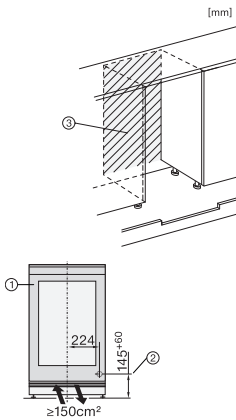

Stary numer materiału: 39709610EU1

Akustyczny alarm drzwi	•
Akustyczny alarm temperaturowy	•
Optyczny alarm drzwi	•
Optyczny alarm temperaturowy	•

Dane techniczne

Szerokość wnęki min. w mm	600
Szerokość wnęki maks. w mm	604
Wysokość wnęki min. w mm	820
Wysokość wnęki maks. w mm	880
Głębokość wnęki w mm	560
Szerokość urządzenia w mm	597
Wysokość urządzenia w mm	819
Głębokość urządzenia w mm	579
Waga w kg	52,2
Klasa klimatyczna	SN-ST
Komora chłodzenia w l	95
Całkowita pojemność użytkowa w l	95
Miejsce na butelki 0,75 l Bordeaux w ilości	32 butelki
Klasa emisji hałasu akustycznego (A-D)	B
Emisja hałasu akustycznego w dB(A) re1pW	32
Pobór prądu w miliamperach (mA)	1500
Napięcie w V	220-240
Zabezpieczenie w A	10
Ilość faz	1
Częstotliwość w Hz	50-60
Długość przewodu elektrycznego w m	2,2

Wyposażenie dostarczone wraz z urządzeniem

Biały pisak kredowy	•
---------------------	---

KWTUS 7096 E

Chłodziarka do wina do zabudowy pod blatem, wysokość niszy do zabudowy 82-88 cm z oddz. strefami temp., FlexiFrame i Push2Open w kompaktowej konstrukcji.

KWTUS7054F, KWTUS7055F, KWTUS7074F, KWTUS7096E, Built-under, niche dimensions

KWTUS7196E, KWTUS7096E, Built-under, top view

KWTUS7096E, Built-under, side view

KWTUS7054F, KWTUS7055F, KWTUS7074F, KWTUS7096E, KWTUS7196E, Built-under, side view (*footnote)