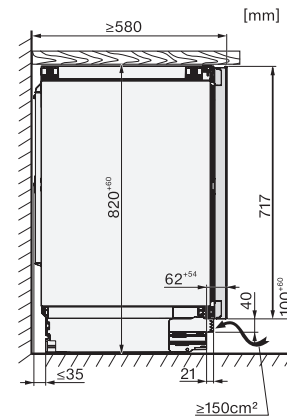

Stary numer materiału: 39709610EU1

Akustyczny alarm drzwi	•
Akustyczny alarm temperaturowy	•
Optyczny alarm drzwi	•
Optyczny alarm temperaturowy	•

Dane techniczne

Szerokość wnęki min. w mm	600
Szerokość wnęki maks. w mm	604
Wysokość wnęki min. w mm	820
Wysokość wnęki maks. w mm	880
Głębokość wnęki w mm	560
Szerokość urządzenia w mm	597
Wysokość urządzenia w mm	819
Głębokość urządzenia w mm	579
Waga w kg	52,2
Klasa klimatyczna	SN-ST
Komora chłodzenia w l	95
Całkowita pojemność użytkowa w l	95
Miejsce na butelki 0,75 l Bordeaux w ilości	32 butelki
Klasa emisji hałasu akustycznego (A-D)	B
Emisja hałasu akustycznego w dB(A) re1pW	32
Pobór prądu w miliamperach (mA)	1500
Napięcie w V	220-240
Zabezpieczenie w A	10
Ilość faz	1
Częstotliwość w Hz	50-60
Długość przewodu elektrycznego w m	2,2

KWTUS7054F, KWTUS7055F, KWTUS7074F, KWTUS7096E, Built-under, niche dimensions

KWTUS7196E, KWTUS7096E, Built-under, top view

KWTUS7096E, Built-under, side view

KWTUS7054F, KWTUS7055F, KWTUS7074F, KWTUS7096E, KWTUS7196E, Built-under, side view (*footnote)

KWTUS7096E, interior dimensions

KWTUS7096E, Built-under, side view