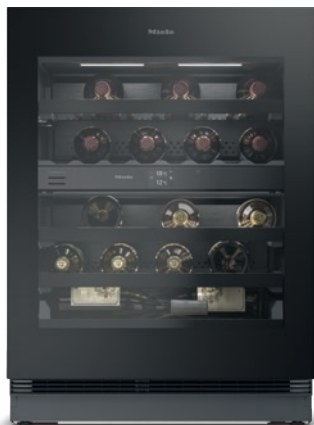

KWTUS 7096 E

Chłodziarka do wina do zabudowy pod blatem, wysokość niszy do zabudowy 82-88 cm z oddz. strefami temp., FlexiFrame i Push2Open w kompaktowej konstrukcji.

EAN: 4002516779438 / Numer materiału: 12519560 /

Stary numer materiału: 39709610EU1

Akustyczny alarm drzwi	•
Akustyczny alarm temperaturowy	•
Optyczny alarm drzwi	•
Optyczny alarm temperaturowy	•

Dane techniczne

Szerokość wnęki min. w mm	600
Szerokość wnęki maks. w mm	604
Wysokość wnęki min. w mm	820
Wysokość wnęki maks. w mm	880
Głębokość wnęki w mm	560
Szerokość urządzenia w mm	597
Wysokość urządzenia w mm	819
Głębokość urządzenia w mm	579
Waga w kg	52,2
Klasa klimatyczna	SN-ST
Komora chłodzenia w l	95
Całkowita pojemność użytkowa w l	95
Miejsce na butelki 0,75 l Bordeaux w ilości	32 butelki
Klasa emisji hałasu akustycznego (A-D)	B
Emisja hałasu akustycznego w dB(A) re1pW	32
Pobór prądu w miliamperach (mA)	1500
Napięcie w V	220-240
Zabezpieczenie w A	10
Ilość faz	1
Częstotliwość w Hz	50-60
Długość przewodu elektrycznego w m	2,2

Wyposażenie dostarczone wraz z urządzeniem

Biały pisak kredowy	•