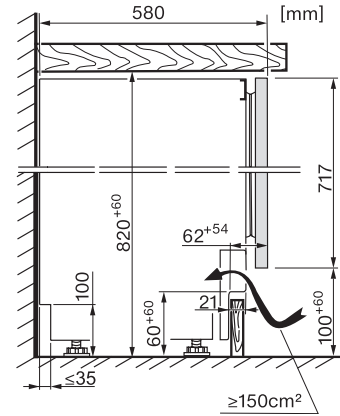

Stary numer materiału: 39709610EU1

Akustyczny alarm drzwi	•
Akustyczny alarm temperaturowy	•
Optyczny alarm drzwi	•
Optyczny alarm temperaturowy	•

Dane techniczne

Szerokość wnęki min. w mm	600
Szerokość wnęki maks. w mm	604
Wysokość wnęki min. w mm	820
Wysokość wnęki maks. w mm	880
Głębokość wnęki w mm	560
Szerokość urządzenia w mm	597
Wysokość urządzenia w mm	819
Głębokość urządzenia w mm	579
Waga w kg	52,2
Klasa klimatyczna	SN-ST
Komora chłodzenia w l	95
Całkowita pojemność użytkowa w l	95
Miejsce na butelki 0,75 l Bordeaux w ilości	32 butelki
Klasa emisji hałasu akustycznego (A-D)	B
Emisja hałasu akustycznego w dB(A) re1pW	32
Pobór prądu w miliamperach (mA)	1500
Napięcie w V	220-240
Zabezpieczenie w A	10
Ilość faz	1
Częstotliwość w Hz	50-60
Długość przewodu elektrycznego w m	2,2

Wyposażenie dostarczone wraz z urządzeniem

Biały pisak kredowy	•
---------------------	---

KWTUS 7096 E

Chłodziarka do wina do zabudowy pod blatem, wysokość niszy do zabudowy 82-88 cm z oddz. strefami temp., FlexiFrame i Push2Open w kompaktowej konstrukcji.

KWTUS7054F, KWTUS7055F, KWTUS7074F, KWTUS7096E, Built-under, niche dimensions

KWTUS7196E, KWTUS7096E, Built-under, top view

KWTUS7096E, Built-under, side view

KWTUS7054F, KWTUS7055F, KWTUS7074F, KWTUS7096E, KWTUS7196E, Built-under, side view (*footnote)

KWTUS7096E, interior dimensions

KWTUS7096E, Built-under, side view