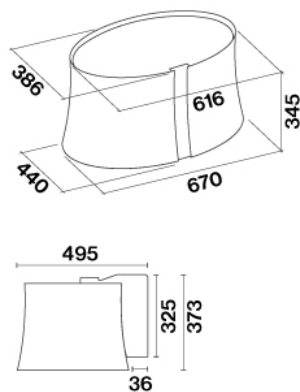

ZEPHIRO E.ION

Wersja

Przyścienny 67 cm biały - 450 m³/h

Kolekcja

E.ion System

Kod Ean

8034122347998

DANE OGÓLNE

Szkło matowe białe
Jonizujący system
oczyszczający powietrze
Wyciąg szczelinowy
Sterowanie sensorowe +
czujnik "listka"
Oświetlenie led
Filtr Top wymienny z
możliwością mycia
Filtr Carbon.Zeo
dwuskładnikowy podlegający
regeneracji

DANE TECHNICZNE

Sposób instalacji
Przyścienny
Wymiary
67 cm
Wykończenie
Szkło białe satynowane
Silnik
450 m³/h
Rodzaj sterowania
Sterowanie sensorowe
Zakresy prędkości
4
Oświetlenie
Led 4x1,2 W - 3200 K
Filtr
Filtr Metalowy "Top" - 235x306 mm - 2 pz
Filtr węglowy
Filtr Carbon.Zeo - w zestawie
Odległość minimalna
Płyta gazowa: 60 cm
Płyta elektryczna: 52 cm

OPAKOWANIE

Ciężar brutto
39 kg
Ciężar netto
34 kg
Volume
0,34 m³
Wymiary opakowania
Długość
995 mm
Wysokość
595 mm
Głębokość
570 mm

SILNIK

Maksymalna głośność
65 dB(A)re1pW
I.E.C.60704-2-13
Maksymalna moc silnika
140 W

ZUŻYCIE I PODŁĄCZENIE

Maksymalne zużycie energii
130 W
Napięcie
220-240V
Częstotliwość
50-60Hz