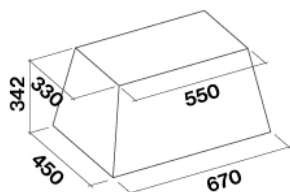

LUMIÈRE E.ION

Wersja

Wyspowy 67 cm biały - 450 m³/h

Kolekcja

E.ion System

Kod Ean

8034122346960

DANE OGÓLNE

Szkło hartowane białe
Jonizujący system
oczyszczający powietrze
Wyciąg szczelinowy
Sterowanie sensorowe +
czujnik "listka"
Oświetlenie led
Filtr Top wymienny z
możliwością mycia
Filtr Carbon.Zeo
dwuskładnikowy podlegający
regeneracji

DOSTĘPNE AKCESORIA (OPCJONALNE)

KACL.140

Linki regulowane do 240 cm

DANE TECHNICZNE

Sposób instalacji

Wyspowy

Wymiary

67 cm

Wykończenie

Szkło hartowane białe

Silnik

450 m³/h

Rodzaj sterowania

Sterowanie sensorowe

Oświetlenie

Led 4x1,2 W - 3200 K

Filtr

Filtr Metalowy "Top" - 235x306
mm - 2 pz

Filtr węglowy

Filtr Carbon.Zeo - w zestawie

Odległość minimalna

Płyta gazowa: 60 cm

Płyta elektryczna: 52 cm

OPAKOWANIE

Ciężar brutto

37 kg

Ciężar netto

32 kg

Volume

0,21 m³

Wymiary opakowania

Długość

795 mm

Wysokość

560 mm

Głębokość

480 mm

ZUŻYCIE I PODŁĄCZENIE

Maksymalne zużycie energii

130 W

Napięcie

220-240V

Częstotliwość

50-60Hz

SILNIK

Maksymalna głośność

65 dB(A)re1pW

I.E.C.60704-2-13

Maksymalna moc silnika

140 W