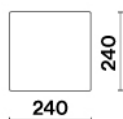

LUMIÈRE E.ION

Wersja

Wyspowy 67 cm biały - 450 m³/h

Kolekcja

E.ion System

Kod Ean

8034122346960

DANE OGÓLNE

Szkło hartowane białe
Jonizujący system
oczyszczający powietrze
Wyciąg szczelinowy
Sterowanie sensorowe +
czujnik "listka"
Oświetlenie led
Filtr Top wymienny z
możliwością mycia
Filtr Carbon.Zeo
dwuskładnikowy podlegający
regeneracji

DOSTĘPNE AKCESORIA (OPCJONALNE)

KACL.140

Linki regulowane do 240 cm

DANE TECHNICZNE

Sposób instalacji

Wyspowy

Wymiary

67 cm

Wykończenie

Szkło hartowane białe

Silnik

450 m³/h

Rodzaj sterowania

Sterowanie sensorowe

Oświetlenie

Led 4x1,2 W - 3200 K

Filtr

Filtr Metalowy "Top" - 235x306
mm - 2 pz

Filtr węglowy

Filtr Carbon.Zeo - w zestawie

Odległość minimalna

Płyta gazowa: 60 cm

Płyta elektryczna: 52 cm

OPAKOWANIE

Ciężar brutto

37 kg

Ciężar netto

32 kg

Volume

0,21 m³

Wymiary opakowania

Długość

795 mm

Wysokość

560 mm

Głębokość

480 mm

ZUŻYCIE I PODŁĄCZENIE

Maksymalne zużycie energii

130 W

Napięcie

220-240V

Częstotliwość

50-60Hz

SILNIK

Maksymalna głośność

65 dB(A)re1pW

I.E.C.60704-2-13

Maksymalna moc silnika

140 W