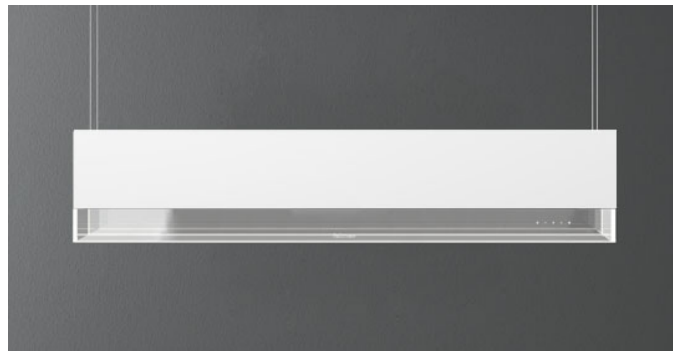

VETRA

Wersja

Wyspowy 120 cm biały - 600

Designer

Design Saggia-Sommella

Kolekcja

Circle.Tech

Kod Ean

8034122476780

Poglądowe zdjęcie produktu
Zdjęcie może dokładnie nie odpowiadać wybranej wersji

DANE OGÓLNE

Stal lakierowana na biało

Szkoło hartowane

Sterowanie elektroniczne

Oświetlenie led

Filtr przeciwtłuszczowy metalowy, wymienny, z możliwością mycia

Pilot w zestawie

Technologia Circle.Tech z filtrem Carbon.Zeo

DANE TECHNICZNE

Sposób instalacji

Wyspowy

Wymiary

120 cm

Wykończenie

Oświetlenie

84 W - 5500 K

Filtr węglowy

Filtr Carbon.Zeo

Odległość minimalna

Płyta gazowa: 57 cm

Płyta elektryczna: 52 cm

OPAKOWANIE