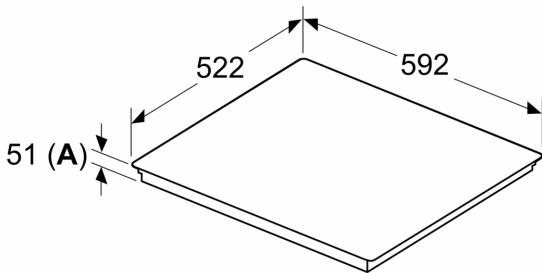

Montaż

- Wymiary urządzenia (WxSxG mm): 51 x 592 x 522
- Wymagane wymiary montażowe wnęki (WxSxG mm) : 51 x 560 x (490 - 500)
- Minimalna głębokość blatu roboczego: 16 mm
- Moc przyłączeniowa: 7400 W
- Funkcja PowerManagement: w razie potrzeby możesz ograniczyć maksymalną moc (w zależności od instalacji elektrycznej).

**Serie 6, Płyta indukcyjna, 60 cm,
Czarny, montaż nablatowy, płyta bez
listew
PIF63KHC1E**

Wymiary w mm

Wymiary w mm

C	D	E
585-600	50	≥ 35
> 600	≥ 50	≥ 50

A: Min. odległość od wycięcia na płytę grzejną do ściany