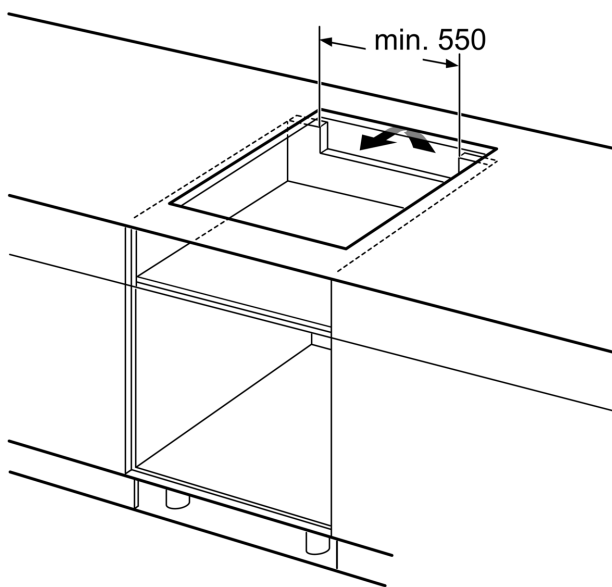

wymiary w mm