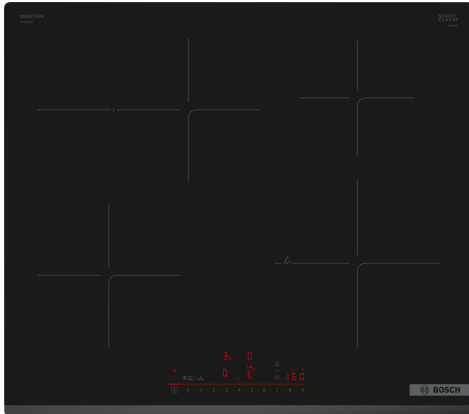

**Serie 6, Płyta indukcyjna, 60 cm,
Czarny, montaż nablatowy, płyta bez
listew
PIF63KHC1E**

HEZ32WA00 :
 HEZ390090 Metalowe naczynie do pieczenia
 HEZ390210 Wyposażenie dodatkowe elektrycznych kuch
 HEZ390220 Wyposażenie dodatkowe elektrycznych kuch
 HEZ390230 Wyposażenie dodatkowe elektrycznych kuch
 HEZ9ES100 Kawiarka
 HEZ9FE280 Patelnia z powłoką non-stick ø 18/ 28 cm
 HEZ9SE030 3-er Set best aus 2 TÄpfen + 1 Pfanne
 HEZ9SE040 4-częściowy zestaw garnków
 HEZ9SE060 Zestaw garnków 6 elementowy

**Płyta DirectSelect z sensorem smażenia
PerfectFry Plus: bezpośrednia i prosta
kontrola z czujnikiem, aby zapobiec
przypaleniu.**

- **Zdalna diagnostyka:** analiza online i zdiagnozowanie problemu bez wizyty w serwisie.
- **Sterowanie z poziomu płyty okapu (odpowiedniego do płyty)**
- **Smart Hood Automatic:** wyciąg automatycznie dostosowuje się do ustawień płyty podczas gotowania.
- **DirectSelect: bezpośredni, prosty wybór strefy gotowania, mocy i dodatkowych funkcji.**
- **Strefa Kombi:** dodatkowa strefa, którą można uaktywnić, doskonała do umieszczenia na niej np. brytfanki.

Typ urządzenia: Stufa grzejna ceramiczna
 Typ budowy: Do zabudowy
 Rodzaj grzania: Elektryczny
 Liczba pól grzewczych: 4
 Wymagana przestrzeń instalacyjna (WxSxG): 51 x 560-560 x 490-500 mm
 Szerokość: 592 mm
 Wymiary urządzenia: 51 x 592 x 522 mm
 Wymiary zapakowanego urządzenia (WxSxG) (mm): . 130 x 750 x 600 mm
 Masa netto: 11.3 kg
 Masa brutto (kg): 13.6 kg
 Wskaźnik zalegania ciepła:Oddzielny dla każdego pola grzewczego
 Usytuowanie panelu sterowania: Przód płyty
 Materiał powierzchni płyty grzewczej: Ceramika
 Kolor powierzchni: Czarny
 Długość kabla przyłączeniowego: 110.0 cm
 Kod EAN: 4242005393985
 Napięcie (V): 220-240 V
 Częstotliwość (Hz): 50; 60 Hz