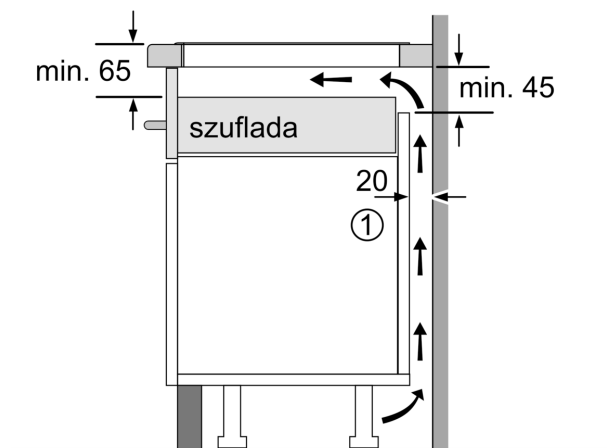

Montaż

- Wymiary urządzenia (WxSxG mm): 51 x 592 x 522
- Wymagane wymiary montażowe wnęki (WxSxG mm) : 51 x 560 x (490 - 500)
- Minimalna głębokość blatu roboczego: 16 mm
- Moc przyłączeniowa: 7400 W
- Funkcja PowerManagement: w razie potrzeby możesz ograniczyć maksymalną moc (w zależności od instalacji elektrycznej).

**Serie 6, Płyta indukcyjna, 60 cm,
Czarny, montaż nablatowy, płyta bez
listew
PIF63KHC1E**

Wymiary w mm

Wymiary w mm

C	D	E
585-600	50	≥ 35
> 600	≥ 50	≥ 50

A: Min. odległość od wycięcia na płytę grzejną do ściany

B: Odległość między powierzchnią blatu a górną częścią frontu piekarnika musi wynosić 30 mm

Patrz wymagania dotyczące miejsca potrzebnego do zamontowania piekarnika

Blat, w którym będzie zamontowana płyta, musi wytrzymać obciążenie ok. 60 kg; w razie potrzeby należy zastosować odpowiednie konstrukcje wsporcze

A: Głębokość wpuszczenia

wymiary w mm

① Należy uwzględnić miejsce na szczelinę wentylacyjną.

wymiary w mm

①
Należy uwzględnić
miejsce na szczelinę
wentylacyjną

wymiary w mm