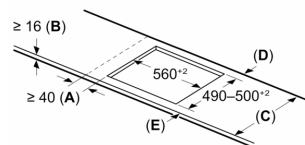

Montaż

- Wymiary urządzenia (WxSxG mm): 51 x 592 x 522
- Wymagane wymiary montażowe wnęki (WxSxG mm) : 51 x 560 x (490 - 500)
- Minimalna głębokość blatu roboczego: 16 mm
- Moc przyłączeniowa: 7400 W
- Funkcja PowerManagement: w razie potrzeby możesz ograniczyć maksymalną moc (w zależności od instalacji elektrycznej).

**Serie 6, Płyta indukcyjna, 60 cm,
Czarny, montaż nablatowy, płyta bez
listew
PIF63KHC1E**

Wymiary w mm

Wymiary w mm

C	D	E
585-600	50	≥ 35
> 600	≥ 50	≥ 50

A: Min. odległość od wycięcia na płytę grzejną do ściany