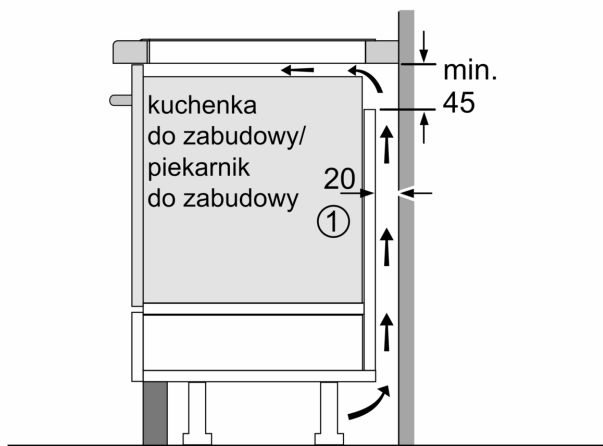

Montaż

- Wymiary urządzenia (WxSxG mm): 51 x 592 x 522
- Wymagane wymiary montażowe wnęki (WxSxG mm) : 51 x 560 x (490 - 500)
- Minimalna głębokość blatu roboczego: 16 mm
- Moc przyłączeniowa: 7400 W
- Funkcja PowerManagement: w razie potrzeby możesz ograniczyć maksymalną moc (w zależności od instalacji elektrycznej).

**Serie 6, Płyta indukcyjna, 60 cm,
Czarny, montaż nablatowy, płyta bez
listew
PIF63KHC1E**

Wymiary w mm

Wymiary w mm

C	D	E
585-600	50	≥ 35
> 600	≥ 50	≥ 50

A: Min. odległość od wycięcia na płytę grzejną do ściany

A: Głębokość wpuszczenia

wymiary w mm

① Należy uwzględnić miejsce na szczelinę wentylacyjną.

wymiary w mm

①
Należy uwzględnić
miejsce na szczelinę
wentylacyjną

wymiary w mm