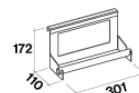

### KLASA ENERGETYCZNA

Wsporniki przedłużające h=945mm czarne (KACL.748#HF)

Lampa do fotosyntezy roślin (KACL.743#IF)

Uchwyt na rolkę czarny (KACL.746#HF)

Zestaw pojemników inox do uprawy  
roślin (KACL.741#IF)