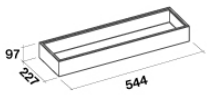

### KLASA ENERGETYCZNA

Wsporniki przedłużające h=945mm czarne (KACL.748#HF)

Lampa do fotosyntezy roślin (KACL.743#IF)

Uchwyt na rolkę czarny (KACL.746#HF)

Zestaw pojemników inox do uprawy  
roślin (KACL.741#IF)