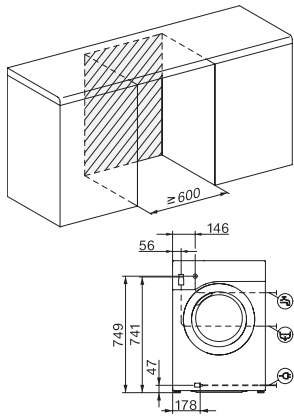

WEA135 WCS 8kg Active

Pralka ładowana od przodu W1:

A -10%* | 8 kg | 1400 obr./min | CapDosing | Bęben SoftCare | AddLoad

W1 installation drawing, slanted facia or straight facia, measures in mm