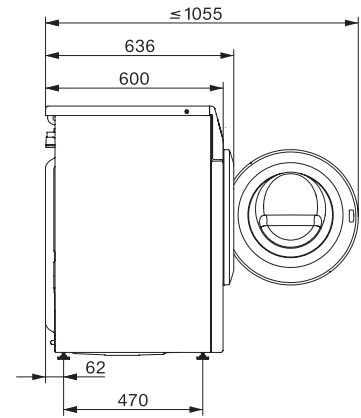

Automatyka wagowa	•
Licznik wody	•
Regulacja piany	•
Silnik ProfiEco	•
Programy prania	
Bawełna	•
Bawełna z praniem wstępnym	•
Tkaniny delikatne	•
Tkaniny bardzo delikatne	•
Wełna (pranie ręczne)	•
Express 20	•
Ciemne/jeans	•
Outdoor	•
Impregnacja	•
Tylko płukanie/krochmalenie	•
Pompowanie/wirowanie	•
ECO 40-60	•
Funkcje dodatkowe: pranie	
Program skrócony	•
Namaczanie	•
Woda plus	•
Dodatkowe płukanie	•
Bezpieczeństwo	
System ochrony wodnej	Watercontrol-System
Zabezpieczenie przed dziećmi	•
Kod PIN	•
Złącze optyczne	•
Dane techniczne	
Wymiary (wys. x szer. x gł.) w mm	850 x 596 x 636
Wymiary w mm (szerokość)	596
Wymiary w mm (wysokość)	850
Wymiary w mm (głębokość)	636
Głębokość urządzenia przy otwartych drzwiczkach w mm	1054
Głębokość urządzenia bez drzwi w mm	600
Waga w kg	82
Napięcie w V	220-240
Zabezpieczenie w A	10
Częstotliwość w Hz	50
Całkowita moc przyłączeniowa w kW	2,10-2,40
Długość węża dopływowego w m	1,60
Długość węża odpływowego w m	1,50
Długość przewodu elektrycznego w m	2

W1 drawing, slanted facia or straight facia, measures in mm

W1 drawing, slanted facia or straight facia, measures in mm