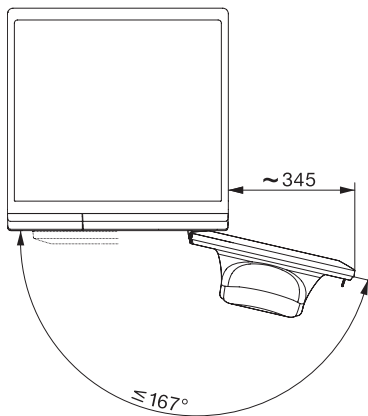

Automatyka wagowa	•
Licznik wody	•
Regulacja piany	•
Silnik ProfiEco	•
Programy prania	
Bawełna	•
Bawełna z praniem wstępnym	•
Tkaniny delikatne	•
Tkaniny bardzo delikatne	•
Wełna (pranie ręczne)	•
Express 20	•
Ciemne/jeans	•
Outdoor	•
Impregnacja	•
Tylko płukanie/krochmalenie	•
Pompowanie/wirowanie	•
ECO 40-60	•
Funkcje dodatkowe: pranie	
Program skrócony	•
Namaczanie	•
Woda plus	•
Dodatkowe płukanie	•
Bezpieczeństwo	
System ochrony wodnej	Watercontrol-System
Zabezpieczenie przed dziećmi	•
Kod PIN	•
Złącze optyczne	•
Dane techniczne	
Wymiary (wys. x szer. x gł.) w mm	850 x 596 x 636
Wymiary w mm (szerokość)	596
Wymiary w mm (wysokość)	850
Wymiary w mm (głębokość)	636
Głębokość urządzenia przy otwartych drzwiczkach w mm	1054
Głębokość urządzenia bez drzwi w mm	600
Waga w kg	82
Napięcie w V	220-240
Zabezpieczenie w A	10
Częstotliwość w Hz	50
Całkowita moc przyłączeniowa w kW	2,10-2,40
Długość węża dopływowego w m	1,60
Długość węża odpływowego w m	1,50
Długość przewodu elektrycznego w m	2

W1 drawing, slanted facia or straight facia, measures in mm

W1 drawing, slanted facia or straight facia, measures in mm