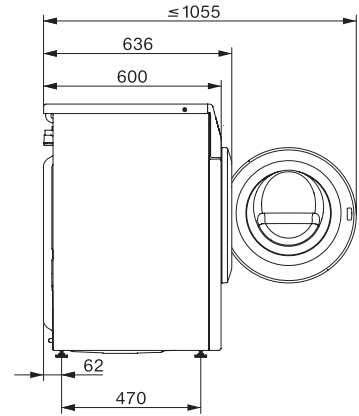

Brzęczyk	•
AllergoWash	•
Bezpieczeństwo	
System ochrony wodnej	Watercontrol-System
Zabezpieczenie przed dziećmi	•
Kod PIN	•
Złącze optyczne	•
Dane techniczne	
Wymiary (wys. x szer. x gł.) w mm	850 x 596 x 636
Wymiary w mm (szerokość)	596
Wymiary w mm (wysokość)	850
Wymiary w mm (głębokość)	636
Głębokość urządzenia przy otwartych drzwiczkach w mm	1054
Głębokość urządzenia bez drzwi w mm	600
Waga w kg	95
Napięcie w V	220-240
Zabezpieczenie w A	10
Częstotliwość w Hz	50
Całkowita moc przyłączeniowa w kW	2,10-2,40
Długość węża dopływowego w m	1,60
Długość węża odpływowego w m	1,50
Długość przewodu elektrycznego w m	2
Wymiana źródła światła	Serwis
Wyposażenie dostarczone wraz z urządzeniem	
3 kapsułki	•
UltraPhase 1 + 2	•
Voucher na 5 wkładów Miele UltraPhase	•
Dostępne języki wyświetlacza	
Dostępne języki wyświetlacza dzięki MultiLingua	deutsch, dansk, english (GB), suomi, norsk, portuguis, русский, svenska, slovenčina, español, čeština, українська

W1 drawing, slanted facia or straight facia, measures in mm

W1 drawing, slanted facia or straight facia, measures in mm

W1 drawing, slanted facia or straight facia, measures in mm