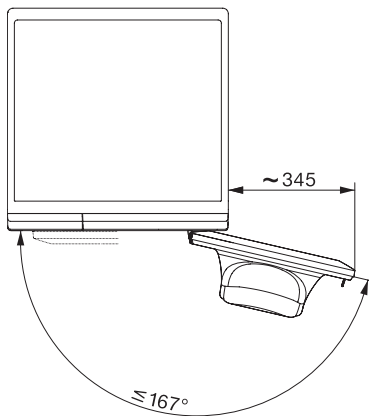

Brzęczyk	•
AllergoWash	•
Bezpieczeństwo	
System ochrony wodnej	Watercontrol-System
Zabezpieczenie przed dziećmi	•
Kod PIN	•
Złącze optyczne	•
Dane techniczne	
Wymiary (wys. x szer. x gł.) w mm	850 x 596 x 636
Wymiary w mm (szerokość)	596
Wymiary w mm (wysokość)	850
Wymiary w mm (głębokość)	636
Głębokość urządzenia przy otwartych drzwiczkach w mm	1054
Głębokość urządzenia bez drzwi w mm	600
Waga w kg	95
Napięcie w V	220-240
Zabezpieczenie w A	10
Częstotliwość w Hz	50
Całkowita moc przyłączeniowa w kW	2,10-2,40
Długość węża dopływowego w m	1,60
Długość węża odpływowego w m	1,50
Długość przewodu elektrycznego w m	2
Wymiana źródła światła	Serwis
Wyposażenie dostarczone wraz z urządzeniem	
3 kapsułki	•
UltraPhase 1 + 2	•
Voucher na 5 wkładów Miele UltraPhase	•
Dostępne języki wyświetlacza	
Dostępne języki wyświetlacza dzięki MultiLingua	deutsch, dansk, english (GB), suomi, norsk, portuguis, русский, svenska, slovenčina, español, čeština, українська

W1 drawing, slanted facia or straight facia, measures in mm

W1 drawing, slanted facia or straight facia, measures in mm

W1 drawing, slanted facia or straight facia, measures in mm