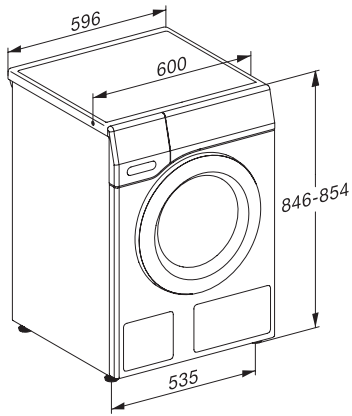

W1 drawing, slanted facia or straight facia, measures in mm