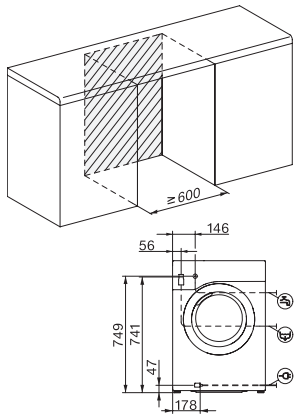

WEI895 WCS PWash&TDos&Steam

Pralka ładowana od przodu W1:

A | 9 kg | 1600 obr./min | SteamCare | Autom. dozowanie | QuickPowerWash

W1 installation drawing, slanted facia or straight facia, measures in mm