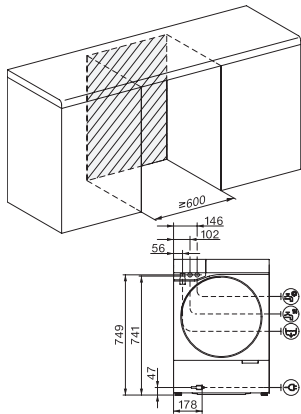

WQ 1200 WPS Nova Edition
Pralka ładowana od przodu W2
A -20%* i 9 kg i 1400 obr./min i InfinityCare i M Touch Pro i SmartMatic

W2 with glass door, fascia 17 degree, Bigfoot, measures in mm