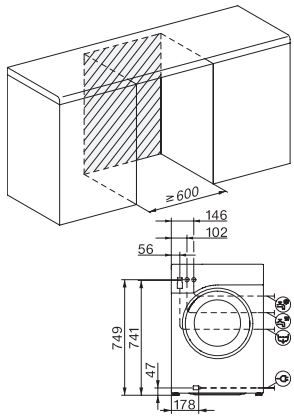

WSA123 WCS 8kg Active

Pralka ładowana od przodu W1:

A -10%* | 8 kg | 1400 obr./min | CapDosing | Bęben SoftCare | AddLoad

W1 drawing, facia 5 degree, measures in mm