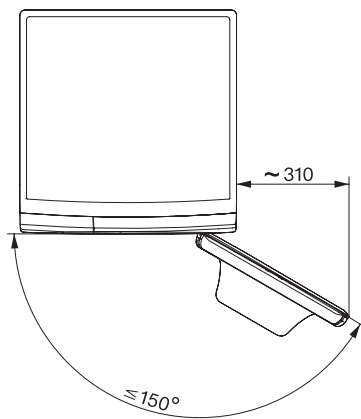

EAN: 4002516867821 / Numer materiału: 12725350 / Stary numer materiału: 11SA1231PL

Automatyka wagowa	•
Licznik wody	•
Regulacja piany	•
Silnik ProfiEco	•
Programy prania	
Bawełna	•
Bawełna z praniem wstępnym	•
Tkaniny delikatne	•
Tkaniny bardzo delikatne	•
Wełna (pranie ręczne)	•
Express 20	•
Ciemne/jeans	•
Outdoor	•
Impregnacja	•
Tylko płukanie/krochmalenie	•
Pompowanie/wirowanie	•
ECO 40-60	•
Funkcje dodatkowe: pranie	
Program skrócony	•
Namaczanie	•
Woda plus	•
Dodatkowe płukanie	•
Bezpieczeństwo	
System ochrony wodnej	Watercontrol-System
Zabezpieczenie przed dziećmi	•
Kod PIN	•
Złącze optyczne	•
Dane techniczne	
Wymiary (wys. x szer. x gł.) w mm	850 x 596 x 643
Wymiary w mm (szerokość)	596
Wymiary w mm (wysokość)	850
Wymiary w mm (głębokość)	643
Głębokość urządzenia przy otwartych drzwiczkach w mm	1077
Głębokość urządzenia bez drzwi w mm	600
Waga w kg	82
Napięcie w V	220-240
Zabezpieczenie w A	10
Częstotliwość w Hz	50
Całkowita moc przyłączeniowa w kW	2,10-2,40
Długość węża dopływowego w m	1,60
Długość węża odpływowego w m	1,50
Długość przewodu elektrycznego w m	2

W1 drawing, facia 5 degree, measures in mm

W1 drawing, facia 5 degree, measures in mm