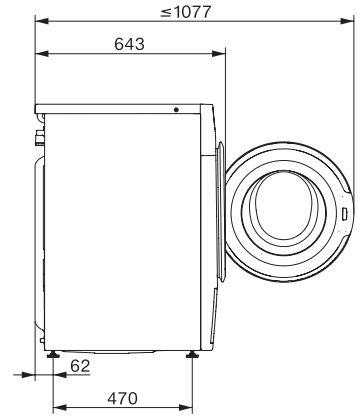

EAN: 4002516867821 / Numer materiału: 12725350 / Stary numer materiału: 11SA1231PL

Automatyka wagowa	•
Licznik wody	•
Regulacja piany	•
Silnik ProfiEco	•
Programy prania	
Bawełna	•
Bawełna z praniem wstępnym	•
Tkaniny delikatne	•
Tkaniny bardzo delikatne	•
Wełna (pranie ręczne)	•
Express 20	•
Ciemne/jeans	•
Outdoor	•
Impregnacja	•
Tylko płukanie/krochmalenie	•
Pompowanie/wirowanie	•
ECO 40-60	•
Funkcje dodatkowe: pranie	
Program skrócony	•
Namaczanie	•
Woda plus	•
Dodatkowe płukanie	•
Bezpieczeństwo	
System ochrony wodnej	Watercontrol-System
Zabezpieczenie przed dziećmi	•
Kod PIN	•
Złącze optyczne	•
Dane techniczne	
Wymiary (wys. x szer. x gł.) w mm	850 x 596 x 643
Wymiary w mm (szerokość)	596
Wymiary w mm (wysokość)	850
Wymiary w mm (głębokość)	643
Głębokość urządzenia przy otwartych drzwiczkach w mm	1077
Głębokość urządzenia bez drzwi w mm	600
Waga w kg	82
Napięcie w V	220-240
Zabezpieczenie w A	10
Częstotliwość w Hz	50
Całkowita moc przyłączeniowa w kW	2,10-2,40
Długość węża dopływowego w m	1,60
Długość węża odpływowego w m	1,50
Długość przewodu elektrycznego w m	2

W1 drawing, facia 5 degree, measures in mm

W1 drawing, facia 5 degree, measures in mm