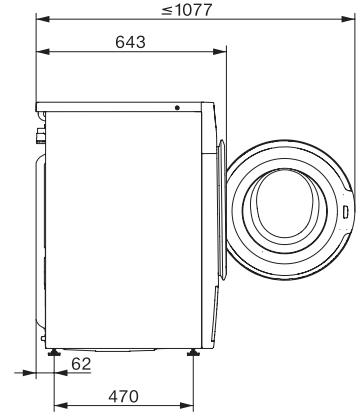

EAN: 4002516867401 / Numer materiału: 12725330 /

Stary numer materiału: 11WA1201PL

Pranie w niskich temperaturach „zimne“ oraz „20 °C”	•
Automatyka wagowa	•
Licznik wody	•
Regulacja piany	•
Silnik ProfiEco	•
Programy prania	
Bawełna	•
Bawełna z praniem wstępnym	•
Tkaniny delikatne	•
Tkaniny bardzo delikatne	•
Wełna (pranie ręczne)	•
Express 20	•
Ciemne/Jeans	•
Outdoor	•
Impregnacja	•
Tylko płukanie/krochmalenie	•
Pompowanie/wirowanie	•
ECO 40-60	•
Funkcje dodatkowe: pranie	
Program skrócony	•
Namaczanie	•
Woda plus	•
Dodatkowe płukanie	•
Bezpieczeństwo	
System ochrony wodnej	Watercontrol-System
Zabezpieczenie przed dziećmi	•
Kod PIN	•
Złącze optyczne	•
Dane techniczne	
Wymiary (wys. x szer. x gł.) w mm	850 x 596 x 643
Wymiary w mm (szerokość)	596
Wymiary w mm (wysokość)	850
Wymiary w mm (głębokość)	643
Głębokość urządzenia przy otwartych drzwiczkach w mm	1077
Głębokość urządzenia bez drzwi w mm	600
Waga w kg	82
Napięcie w V	220-240
Zabezpieczenie w A	10
Częstotliwość w Hz	50
Całkowita moc przyłączeniowa w kW	2,10-2,40
Długość węża dopływowego w m	1,60
Długość węża odpływowego w m	1,50
Długość przewodu elektrycznego w m	2

W1 drawing, facia 5 degree, measures in mm

W1 drawing, facia 5 degree, measures in mm