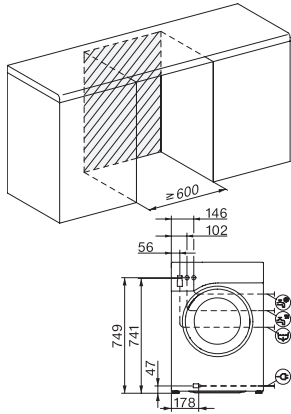

WWA120 WCS 8kg Active

Pralka ładowana od przodu W1:

A -10%* | 8 kg | 1400 obr./min | CapDosing | Bęben SoftCare | AddLoad

W1 drawing, facia 5 degree, measures in mm