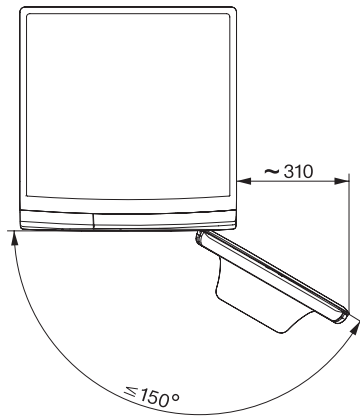

EAN: 4002516867401 / Numer materiału: 12725330 /

Stary numer materiału: 11WA1201PL

Pranie w niskich temperaturach „zimne“ oraz „20 °C”	•
Automatyka wagowa	•
Licznik wody	•
Regulacja piany	•
Silnik ProfiEco	•
Programy prania	
Bawełna	•
Bawełna z praniem wstępnym	•
Tkaniny delikatne	•
Tkaniny bardzo delikatne	•
Wełna (pranie ręczne)	•
Express 20	•
Ciemne/Jeans	•
Outdoor	•
Impregnacja	•
Tylko płukanie/krochmalenie	•
Pompowanie/wirowanie	•
ECO 40-60	•
Funkcje dodatkowe: pranie	
Program skrócony	•
Namaczanie	•
Woda plus	•
Dodatkowe płukanie	•
Bezpieczeństwo	
System ochrony wodnej	Watercontrol-System
Zabezpieczenie przed dziećmi	•
Kod PIN	•
Złącze optyczne	•
Dane techniczne	
Wymiary (wys. x szer. x gł.) w mm	850 x 596 x 643
Wymiary w mm (szerokość)	596
Wymiary w mm (wysokość)	850
Wymiary w mm (głębokość)	643
Głębokość urządzenia przy otwartych drzwiczkach w mm	1077
Głębokość urządzenia bez drzwi w mm	600
Waga w kg	82
Napięcie w V	220-240
Zabezpieczenie w A	10
Częstotliwość w Hz	50
Całkowita moc przyłączeniowa w kW	2,10-2,40
Długość węża dopływowego w m	1,60
Długość węża odpływowego w m	1,50
Długość przewodu elektrycznego w m	2

W1 drawing, facia 5 degree, measures in mm

W1 drawing, facia 5 degree, measures in mm