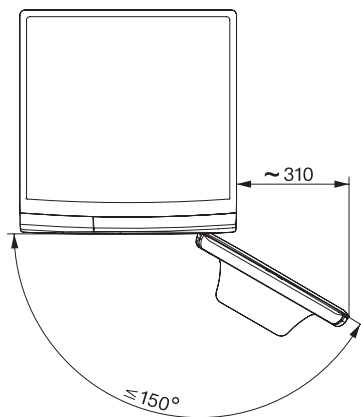

Czas trwania programu „ECO 40–60“ przy pojemności znamionowej	219
Pobór mocy w trybie wyłączenia (W)	0,30
Pobór mocy w trybie czuwania przy podłączeniu do sieci (W)	0,60
Pranie w niskich temperaturach „zimne“ oraz „20 °C“	•
Automatyka wagowa	•
Licznik wody	•
Regulacja piany	•
Silnik ProfiEco	•
Programy prania	
QuickPowerWash	•
Bawełna	•
Tkaniny delikatne	•
Tkaniny bardzo delikatne	•
Koszule	•
Wełna (pranie ręczne)	•
Express 20	•
Ciemne/Jeans	•
Impregnacja	•
Pompowanie/wirowanie	•
ECO 40-60	•
Funkcje dodatkowe: pranie	
Program skrócony	•
Pranie wstępne	•
Woda plus	•
Dodatkowe płukanie	•
Prasowanie wstępne z parą	•
Brzączyk	•
Bezpieczeństwo	
System ochrony wodnej	Watercontrol-System
Zabezpieczenie przed dziećmi	•
Kod PIN	•
Złącze optyczne	•
Dane techniczne	
Wymiary (wys. x szer. x gł.) w mm	850 x 596 x 643
Wymiary w mm (szerokość)	596
Wymiary w mm (wysokość)	850
Wymiary w mm (głębokość)	643
Głębokość urządzenia przy otwartych drzwiczkach w mm	1077
Waga w kg	80
Napięcie w V	220-240
Zabezpieczenie w A	10
Częstotliwość w Hz	50
Całkowita moc przyłączeniowa w kW	2,10-2,40
Długość węża dopływowego w m	1,60
Długość węża odpływowego w m	1,50
Długość przewodu elektrycznego w m	2

WWB360 WCS PWash&8kg

Pralka ładowana od przodu W1:

A -20%* | 8 kg | 1400 obr./min | QuickPowerWash | Miele@home | CapDosing

W1 drawing, faccia 5 degree, measures in mm

W1 drawing, faccia 5 degree, measures in mm

W1 drawing, faccia 5 degree, measures in mm

W1 drawing, faccia 5 degree, measures in mm