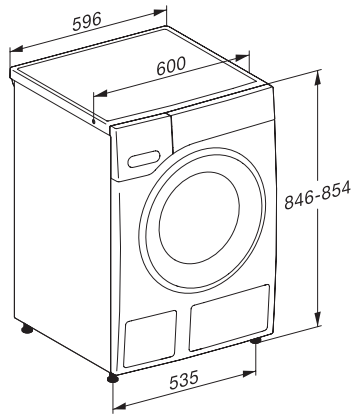

W1 drawing, faccia 5 degree, measures in mm