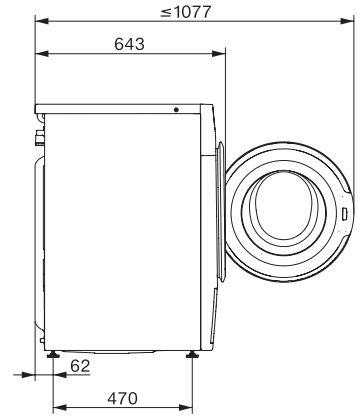

Czas trwania programu „ECO 40–60“ przy pojemności znamionowej	219
Pobór mocy w trybie wyłączenia (W)	0,30
Pobór mocy w trybie czuwania przy podłączeniu do sieci (W)	0,60
Pranie w niskich temperaturach „zimne“ oraz „20 °C“	•
Automatyka wagowa	•
Licznik wody	•
Regulacja piany	•
Silnik ProfiEco	•
Programy prania	
QuickPowerWash	•
Bawełna	•
Tkaniny delikatne	•
Tkaniny bardzo delikatne	•
Koszule	•
Wełna (pranie ręczne)	•
Express 20	•
Ciemne/Jeans	•
Impregnacja	•
Pompowanie/wirowanie	•
ECO 40-60	•
Funkcje dodatkowe: pranie	
Program skrócony	•
Pranie wstępne	•
Woda plus	•
Dodatkowe płukanie	•
Prasowanie wstępne z parą	•
Brzączyk	•
Bezpieczeństwo	
System ochrony wodnej	Watercontrol-System
Zabezpieczenie przed dziećmi	•
Kod PIN	•
Złącze optyczne	•
Dane techniczne	
Wymiary (wys. x szer. x gł.) w mm	850 x 596 x 643
Wymiary w mm (szerokość)	596
Wymiary w mm (wysokość)	850
Wymiary w mm (głębokość)	643
Głębokość urządzenia przy otwartych drzwiczkach w mm	1077
Waga w kg	80
Napięcie w V	220-240
Zabezpieczenie w A	10
Częstotliwość w Hz	50
Całkowita moc przyłączeniowa w kW	2,10-2,40
Długość węża dopływowego w m	1,60
Długość węża odpływowego w m	1,50
Długość przewodu elektrycznego w m	2

W1 drawing, faccia 5 degree, measures in mm

W1 drawing, faccia 5 degree, measures in mm