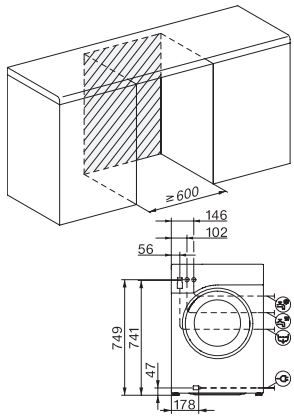

WWB360 WCS PWash&8kg

Pralka ładowana od przodu W1:

A -20%* | 8 kg | 1400 obr./min | QuickPowerWash | Miele@home | CapDosing

W1 drawing, faccia 5 degree, measures in mm