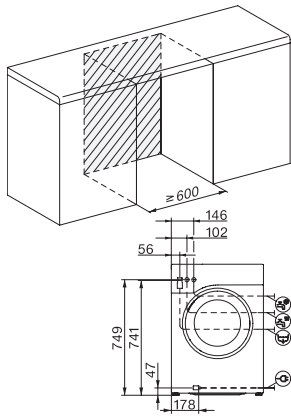

WWI880 WCS PWash&TDos&Steam

Pralka ładowana od przodu W1:

A | 9 kg | 1600 obr./min | SteamCare | Autom. dozowanie | QuickPowerWash

W1 drawing, facia 5 degree, measures in mm