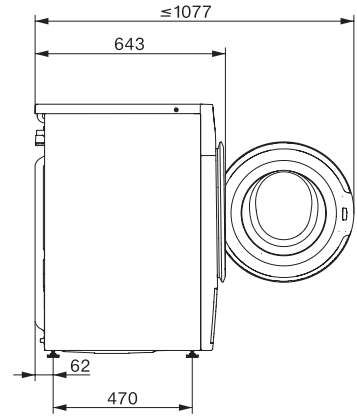

| | |
|------------------------------------------------------|-------------------------------------------------------------------------------------------------------------------|
| Brzęczyk | • |
| AllergoWash | • |
| Bezpieczeństwo | |
| System ochrony wodnej | Watercontrol-System |
| Zabezpieczenie przed dziećmi | • |
| Kod PIN | • |
| Złącze optyczne | • |
| Dane techniczne | |
| Wymiary (wys. x szer. x gł.) w mm | 850 x 596 x 643 |
| Wymiary w mm (szerokość) | 596 |
| Wymiary w mm (wysokość) | 850 |
| Wymiary w mm (głębokość) | 643 |
| Głębokość urządzenia przy otwartych drzwiczkach w mm | 1077 |
| Waga w kg | 94 |
| Napięcie w V | 220-240 |
| Zabezpieczenie w A | 10 |
| Częstotliwość w Hz | 50 |
| Całkowita moc przyłączeniowa w kW | 2,10-2,40 |
| Długość węża dopływowego w m | 1,60 |
| Długość węża odpływowego w m | 1,50 |
| Długość przewodu elektrycznego w m | 2 |
| Wyposażenie dostarczone wraz z urządzeniem | |
| 3 kapsułki | • |
| UltraPhase 1 + 2 | • |
| Voucher na 5 wkładów Miele UltraPhase | • |
| Dostępne języki wyświetlacza | |
| Dostępne języki wyświetlacza dzięki MultiLingua | deutsch, dansk, english (GB), suomi, norsk, portuguis, русский, svenska, slovenčina, español, čeština, українська |

W1 drawing, facia 5 degree, measures in mm

W1 drawing, facia 5 degree, measures in mm